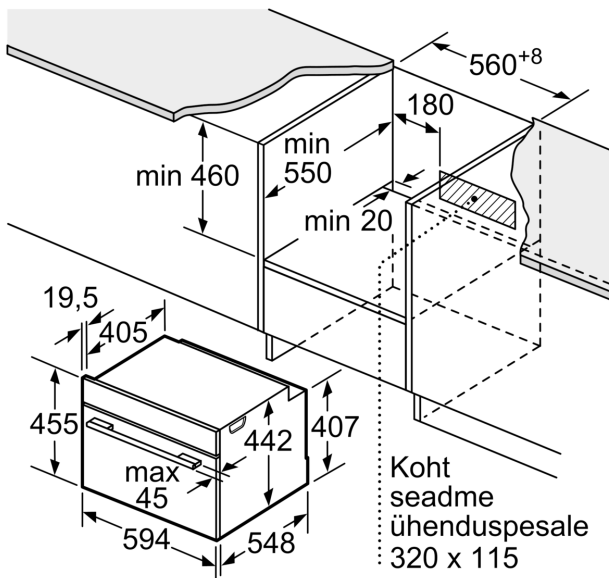

#### Mõõtmed

- Seadme mõõtmed (kõrgus x laius x sügavus): 455 x 594 x 548 mm
- Paigaldusõõnsuse mõõtmed (kõrgus x laius x sügavus): 560–568 x 450–455 x 550 mm
- Vaadake paigaldusõõnsuse mõõtmeid paigaldusjooniselt.

**Seeria 8, Integreeritav kompakthi,  
mikrolainefunktsiooniga, 60 x 45 cm,  
Must  
CMG978NB1**

Mõõdud (mm)

- A: 19,5 mm
- B: Ava seadme ühendamiseks  
320 x 115 mm
- C: Ventilatsioon soklis  $\geq 200 \text{ cm}^2$

**Kahe seadme paigaldamine üksteise  
kohale  
Õhuvahetus**

A: Õhu sisselaskeava  $\geq 200 \text{ cm}^2$

Mõõdud (mm)

Mõõdud (mm)

Paigaldamine koos ühe keedupinnaga.

Mõõdud (mm)

Kui kompaktseade paigaldatakse keedupinna alla, tuleb järgida neid tööpinna paksusi (vajaduse korral ka aluskonstruktsiooni).

Keedupinna tüüp	min tööpinna paksus	
	pealepandud	tasapinnaline
Induktsioonplaat	42 mm	43 mm
Täispind-induktsioonplaat	52 mm	53 mm
Gaasikeedupind	32 mm	43 mm
Elektriplaat	32 mm	35 mm