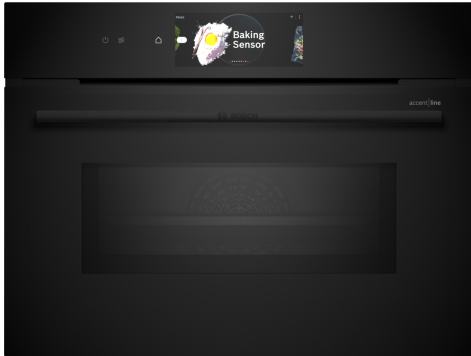

**Seeria 8, Integreeritav kompakthi,  
mikrolainefunktsiooniga, 60 x 45 cm,  
Must  
CMG978NB1**

**Kaasasolevad tarvikud**

1 x Emailküpsetusplaat, 1 x Universaalrest, 1 x Universaalpann

**Valikulised tarvikud**

- **Digitaalne juhtimisrõngas:** lihtne ja uuenduslik viis ahju sätete valimiseks.
- **TFT puutekraan Pro:** kasuta juhtimiseks uuenduslikku digitaalset juhtsirõngast ja TFT-puutekraani.
- **4D Hotair – kuumuse ühtlane jaotamine tagab suurepärase tulemused.**
- **Hotair Gentle:** säästab küpsetamisel ja röstimisel energiat.
- **Microwave Boost funktsioon:** kiire ja lihtne soojendamine.