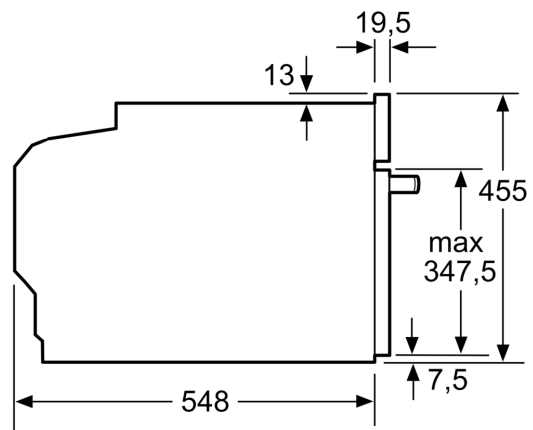

#### Mõõtmed

- Seadme mõõtmed (kõrgus x laius x sügavus): 455 x 594 x 548 mm
- Paigaldusõõnsuse mõõtmed (kõrgus x laius x sügavus): 560–568 x 450–455 x 550 mm
- Vaadake paigaldusõõnsuse mõõtmeid paigaldusjooniselt.

**Seeria 8, Integreeritav kompakthi,  
mikrolainefunktsiooniga, 60 x 45 cm,  
Must  
CMG978NB1**

Mõõdud (mm)

- A: 19,5 mm
- B: Ava seadme ühendamiseks  
320 x 115 mm
- C: Ventilatsioon soklis  $\geq 200 \text{ cm}^2$

**Kahe seadme paigaldamine üksteise  
kohale  
Õhuvahetus**

A: Õhu sisselaskeava  $\geq 200 \text{ cm}^2$

Mõõdud (mm)

Mõõdud (mm)

Paigaldamine koos ühe keedupinnaga.

Mõõdud (mm)

Kui kompaktseade paigaldatakse keedupinna alla, tuleb järgida neid tööpinna paksusi (vajaduse korral ka aluskonstruktsiooni).