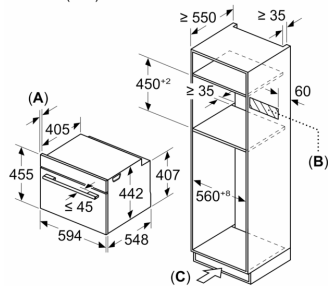

**Seeria 8, Integreeritav kompakthi,
mikrolainefunktsiooniga, 60 x 45 cm,
Must
CMG978NB1**

Mõõdud (mm)