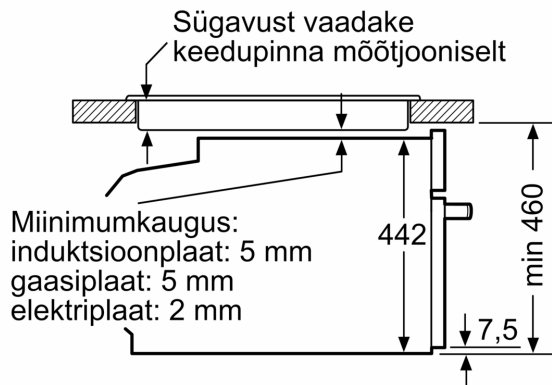

#### Mõõtmed

- Seadme mõõtmed (kõrgus x laius x sügavus): 455 x 594 x 548 mm
- Paigaldusõõnsuse mõõtmed (kõrgus x laius x sügavus): 560–568 x 450–455 x 550 mm
- Vaadake paigaldusõõnsuse mõõtmeid paigaldusjooniselt.

**Seeria 8, Integreeritav kompakthi,  
mikrolainefunktsiooniga, 60 x 45 cm,  
Must  
CMG978NB1**

Mõõdud (mm)

- A: 19,5 mm
- B: Ava seadme ühendamiseks  
320 x 115 mm
- C: Ventilatsioon soklis  $\geq 200 \text{ cm}^2$

**Kahe seadme paigaldamine üksteise  
kohale  
Õhuvahetus**

A: Õhu sisselaskeava  $\geq 200 \text{ cm}^2$

Mõõdud (mm)

Mõõdud (mm)

Paigaldamine koos ühe keedupinnaga.

Mõõdud (mm)

Kui kompaktseade paigaldatakse keedupinna alla, tuleb järgida neid tööpinna paksusi (vajaduse korral ka aluskonstruktsiooni).

Keedupinna tüüp	min tööpinna paksus	
	pealepandud	tasapinnaline
Induktsioonplaat	42 mm	43 mm
Täispind-induktsioonplaat	52 mm	53 mm
Gaasikeedupind	32 mm	43 mm
Elektriplaat	32 mm	35 mm