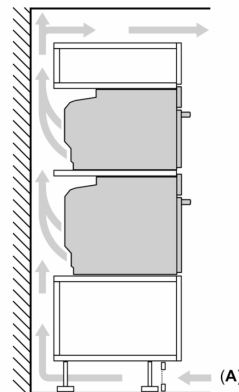

- A: 19,5 mm
- B: Ava seadme ühendamiseks
  320 x 115 mm
- C: Ventilatsioon soklis $\geq 200 \text{ cm}^2$

**Kahe seadme paigaldamine üksteise
kohale
Õhuvahetus**

A: Õhu sisselaskeava $\geq 200 \text{ cm}^2$