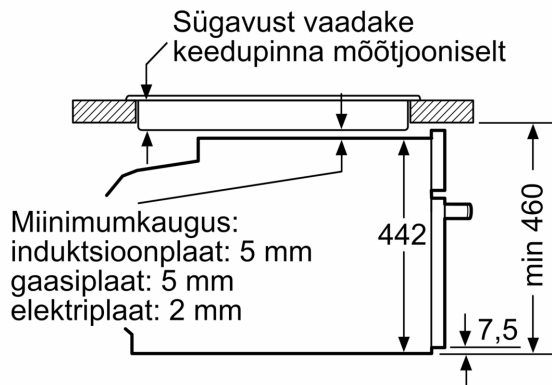

### Mõõtmed

- Seadme mõõtmed (kõrgus x laius x sügavus): 455 x 594 x 548 mm
- Paigaldusõõnsuse mõõtmed (kõrgus x laius x sügavus): 560–568 x 450–455 x 550 mm
- Vaadake paigaldusõõnsuse mõõtmeid paigaldusjooniselt.

A: 19,5 mm

B: Ava seadme ühendamiseks  
320 x 115 mm

C: Ventilatsioon sokkis  $\geq 200 \text{ cm}^2$

**Kahe seadme paigaldamine üksteise  
kohale  
Õhuvahetus**

A: Õhu sisselaskeava  $\geq 200 \text{ cm}^2$

Koht  
seadme  
ühenduspesale  
320 x 115

Mõõdud (mm)

Mõõdud (mm)

Paigaldamine koos ühe keedupinnaga.

Mõõdud (mm)

Kui kompaktseade paigaldatakse keedupinna alla, tuleb järgida neid tööpinna paksusi (vajaduse korral ka aluskonstruktsiooni).