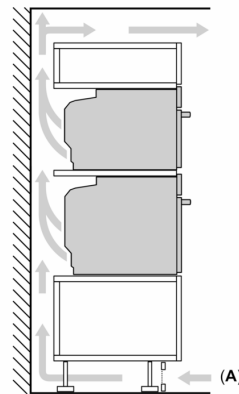

### Mõõtmed

- Seadme mõõtmed (kõrgus x laius x sügavus): 455 x 594 x 548 mm
- Paigaldusõõnsuse mõõtmed (kõrgus x laius x sügavus): 560–568 x 450–455 x 550 mm
- Vaadake paigaldusõõnsuse mõõtmeid paigaldusjooniselt.

### Keskkond ja ohutus

- Kuumenemiskindel ukseklaas Comfort
- 3: klaasitud CoolTouchi uks
- Lapseluk

**Seeria 8, Integreeritav kompakthi,  
mikrolainefunktsiooniga, 60 x 45 cm,  
Must  
CMG936AB1S**

Mõõdud (mm)

A: 19,5 mm

B: Ava seadme ühendamiseks  
320 x 115 mm

C: Ventilatsioon sokkis  $\geq 200 \text{ cm}^2$

**Kahe seadme paigaldamine üksteise  
kohale  
Õhuvahetus**

A: Õhu sisselaskeava  $\geq 200 \text{ cm}^2$