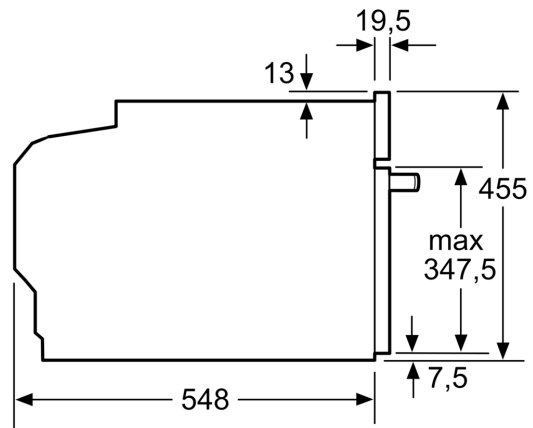

### Mõõtmed

- Seadme mõõtmed (kõrgus x laius x sügavus): 455 x 594 x 548 mm
- Paigaldusõõnsuse mõõtmed (kõrgus x laius x sügavus): 560–568 x 450–455 x 550 mm
- Vaadake paigaldusõõnsuse mõõtmeid paigaldusjooniselt.

A: 19,5 mm

B: Ava seadme ühendamiseks  
320 x 115 mm

C: Ventilatsioon sokkis  $\geq 200 \text{ cm}^2$

**Kahe seadme paigaldamine üksteise  
kohale  
Õhuvahetus**

A: Õhu sisselaskeava  $\geq 200 \text{ cm}^2$

Koht  
seadme  
ühenduspesale  
320 x 115

Mõõdud (mm)

Mõõdud (mm)

Paigaldamine koos ühe keedupinnaga.

Mõõdud (mm)

Kui kompaktseade paigaldatakse keedupinna alla, tuleb järgida neid tööpinna paksusi (vajaduse korral ka aluskonstruktsiooni).