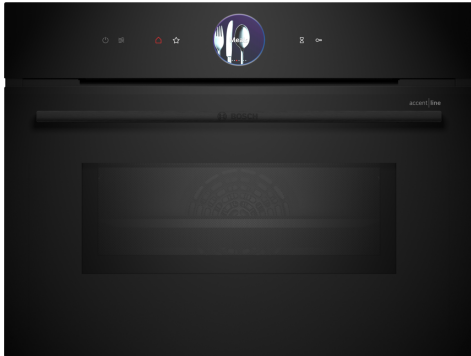

**Seeria 8, Integreeritav kompakthi,
mikrolainefunktsiooniga, 60 x 45 cm,
Must
CMG936AB1S**

Kaasasolevad tarvikud

1 x Universaalrest, 1 x Universaalpann

Valikulised tarvikud

HEZ629070 :, HEZ631070 :, HEZ632070 :, HEZ327000 Keraamiline alus pizza küpsetamiseks, HEZ531010 :, HEZ532010 :, HEZ617000 :, HEZ634000 :, HEZ636000 :, HEZ660050 :, HEZ660060 :, HEZ664000 :, HEZ6BMA00 :, HEZ915003 :

Kompaktne mikrolaineahi Digital Control Ringi ja TFT-puuteekraaniga: võimaldab teil saavutada väga kiiresti täiuslikud küpsetus- ja praadimistulemused. Home Connect juhtimiseks rakenduse kaudu.

- **Digitaalne juhtimisrõngas:** lihtne ja uuenduslik viis ahju sätete valimiseks.
- **TFT Touch Display Plus - juhi uuenduslikku digitaalset juhtrõngast ja suurendatud TFT-puutekraani**
- **4D Hotair – kuumuse ühtlane jaotamine tagab suurepäraseid tulemusi.**
- **Hotair Gentle:** säästab küpsetamisel ja röstimisel energiat.
- **Microwave Boost funktsioon:** kiire ja lihtne soojendamine.

Tehnilised andmed

Lisafunktsioon: ..... Mikro-kombiahi
Juhtelemendi tüüp: ..... elektrooniline
Toote mõõdud: .....455 x 594 x 548 mm
Süvendi mõõdud: ..... 237.0 x 480 x 392.0 mm
Elektrijuhtme pikkus: .....150.0 cm
Netokaal: ..... 36.9 kg
Brutokaal: .....39.2 kg
EAN-kood: 4242005333981
Maksimaalne võimsus: ..... 900 W
Võimsus: ..... 3600 W
Vool: ..... 16 A
Pingeline: .....220-240 V
Sagedus: ..... 50; 60 Hz
Pistiku tüüp: .....Schuko-/Gardy-pistik, maand-ga
Lisatarvikud: .....1 x Universaalrest, 1 x Universaalpann