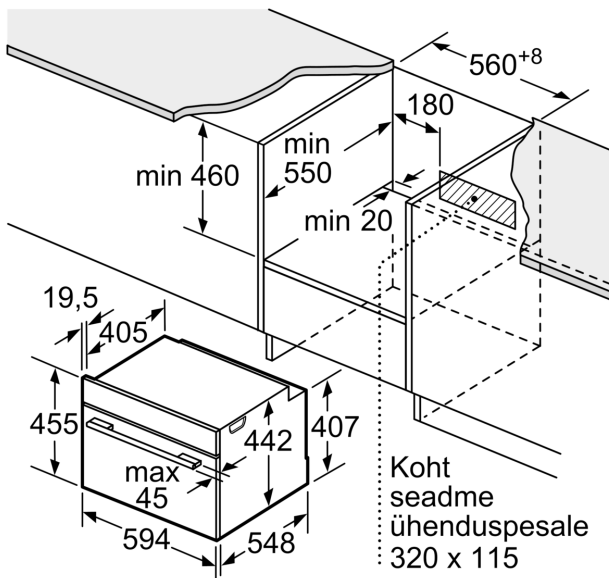

### Mõõtmed

- Seadme mõõtmed (kõrgus x laius x sügavus): 455 x 594 x 548 mm
- Paigaldusõõnsuse mõõtmed (kõrgus x laius x sügavus): 560–568 x 450–455 x 550 mm
- Vaadake paigaldusõõnsuse mõõtmeid paigaldusjooniselt.

A: 19,5 mm

B: Ava seadme ühendamiseks  
320 x 115 mm

C: Ventilatsioon sokkis  $\geq 200 \text{ cm}^2$

**Kahe seadme paigaldamine üksteise  
kohale  
Õhuvahetus**

A: Õhu sisselaskeava  $\geq 200 \text{ cm}^2$

Koht  
seadme  
ühenduspesale  
320 x 115

Mõõdud (mm)

Mõõdud (mm)

Paigaldamine koos ühe keedupinnaga.

Mõõdud (mm)

Kui kompaktseade paigaldatakse keedupinna alla, tuleb järgida neid tööpinna paksusi (vajaduse korral ka aluskonstruktsiooni).

Keedupinna tüüp	min tööpinna paksus	
	pealepandud	tasapinnaline
Induktsioonplaat	42 mm	43 mm
Täispind-induktsioonplaat	52 mm	53 mm
Gaasikeedupind	32 mm	43 mm
Elektriplaat	32 mm	35 mm