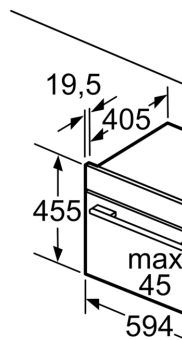

Tehnilised andmed

Lisafunktsioon: Mikro-kombiahi
Juhtelemendi tüüp: elektrooniline
Toote mõõdud:455 x 594 x 548 mm
Süvendi mõõdud: 237.0 x 480 x 392.0 mm
Elektrijuhtme pikkus:150.0 cm
Netokaal: 36.9 kg
Brutokaal:39.2 kg
EAN-kood:4242005326068
Maksimaalne võimsus: 900 W
Võimsus: 3600 W
Vool: 16 A
Pingeline:220-240 V
Sagedus: 50 Hz
Pistiku tüüp:Schuko-/Gardy-pistik, maand-ga
Lisatarvikud:1 x Universaalrest, 1 x Universaalpann

Tehniline teave

- Pikk toitejuhe: 150 cm
- Tarbitav koguvõimsus, elekter: 3.6 kW

Mõõtmed

- Seadme mõõtmed (kõrgus x laius x sügavus): 455 x 594 x 548 mm
- Paigaldusõõnsuse mõõtmed (kõrgus x laius x sügavus): 560–568 x 450–455 x 550 mm

- Vaadake paigaldusõõnsuse mõõtmeid paigaldusjooniselt.

**Seeria 8, Integreeritav kompakthi,
mikrolainefunktsiooniga, 60 x 45 cm,
Must
CMG9241B1**

Mõõdud (mm)

Kahe
koha
Õhuv

min

Paigaldamine

Kui kompakts
keedupinna e
tööpinna pak
korral ka alus

Keedupinna

Miimumka
induktsioonpl
gaasiplaat:
elektriplaat:

Induktsioonpl

Täispind-
induktsioonpl

Gaasikeedup

Elektriplaat

A: Õr