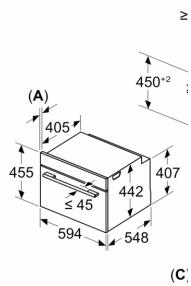

Tehniline teave

- Pikk toitejuhe: 150 cm
- Tarbitav koguvõimsus, elekter: 3.6 kW

Mõõtmed

- Seadme mõõtmed (kõrgus x laius x sügavus): 455 x 594 x 548 mm
- Paigaldusõõnsuse mõõtmed (kõrgus x laius x sügavus): 560–568 x 450–455 x 550 mm

- Vaadake paigaldusõõnsuse mõõtmeid paigaldusjooniselt.

**Seeria 8, Integreeritav kompakthi,
mikrolainefunktsiooniga, 60 x 45 cm,
Must
CMG9241B1**

Mõõdud (mm)

Kahe
koha
Õhuv

min

Paigaldamine

Kui kompakts
keedupinna e
tööpinna pak
korral ka alus