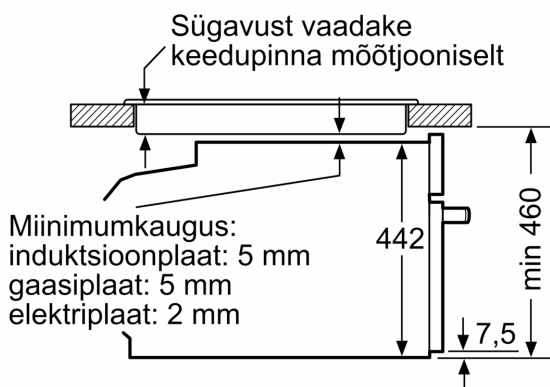

Tehnilised andmed

Lisafunktsioon: Mikro-kombiahi
Juhtelemendi tüüp: elektrooniline
Toote mõõdud: 455 x 594 x 548 mm
Süvendi mõõdud: 237.0 x 480 x 392.0 mm
Elektrijuhtme pikkus: 150.0 cm
Netokaal: 35.7 kg
Brutokaal: 38.0 kg
EAN-kood: 4242005110858
Maksimaalne võimsus: 900 W
Võimsus: 3600 W
Vool: 16 A
Pingeline: 220-240 V
Sagedus: 50; 60 Hz
Pistikü tüüp: Schuko-/Gardy-pistik, maand-ga
Lisatarvikud: 1 x Universaalrest, 1 x Universaalpann

Ahju tüüp, küpsetusrežiimid

- Sisemuse maht: 45 l
- 12 küpsetusrežiimi: 4D hot air, laiapinnaline grill, Hot Air-Eco, väiksepinnaline grill, ülalt/altkuumutus, ülalt/altkuumutus ECO, Pitsaaste, Örn järelküpsetus, altkuumutus, kuumaõhu grill, eelsoojendamine, soojashoid
- Täiendavad küpsetusrežiimid mikrolainefunktsiooniga: mikrolainerežiim, vahelduv kombineeritud mikrolainerežiim
- Maksimumvõimsus: 900 W; 5 mikrolainefunktsiooni võimsusseadistust (90 W, 180 W, 360 W, 600 W, max)
- Toetavad süsteemid: Küpsetusassistent
- Intelligentne invertertehnoloogia: pikemat aega järjest kasutades seadistatakse maksimaalseks väljundvõimsuseks 600 W

Keskkond ja ohutus

- Lapselukk
- Jääkkuumuse näidik
- Automaatne väljalülitus
- Käivitusnupp
- Ukse kontaktlüliti

**Series 8, Built-in compact oven with
microwave function, 60 x 45 cm,
Carbon black
CMG836NC1**

Mõõdud (mm)

Mõõdud (mm)

Paigaldamine koos ühe keedupinnaga.

Kui kompaktseade paigaldatakse keedupinna alla, tuleb järgida neid tööpinna paksusi (vajaduse korral ka aluskonstruktsiooni).

Mõõdud (mm)

Keedupinna tüüp	min tööpinna paksus	
	pealepandud	tasapinnaline
Induktsioonplaat	42 mm	43 mm
Täispind-induktsioonplaat	52 mm	53 mm
Gaasikeedupind	32 mm	43 mm
Elektriplaat	32 mm	35 mm