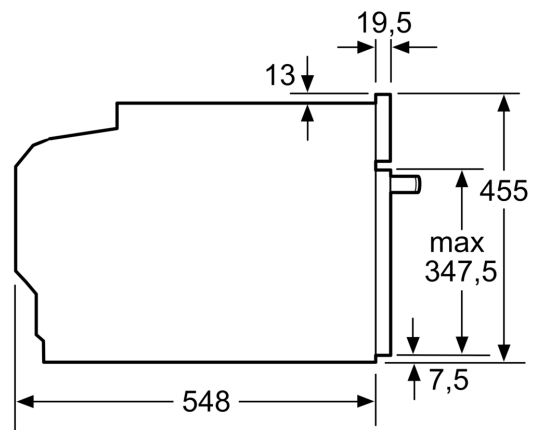

Tehnilised andmed

Lisafunktsioon: Mikro-kombiahi
Juhtelemendi tüüp: elektrooniline
Toote mõõdud: 455 x 594 x 548 mm
Süvendi mõõdud: 237.0 x 480 x 392.0 mm
Elektrijuhtme pikkus: 150.0 cm
Netokaal: 35.7 kg
Brutokaal: 38.0 kg
EAN-kood: 4242005110858
Maksimaalne võimsus: 900 W
Võimsus: 3600 W
Vool: 16 A
Pingeline: 220-240 V
Sagedus: 50; 60 Hz
Pistikü tüüp: Schuko-/Gardy-pistik, maand-ga
Lisatarvikud: 1 x Universaalrest, 1 x Universaalpann

Ahju tüüp, küpsetusrežiimid

- Sisemuse maht: 45 l
- 12 küpsetusrežiimi: 4D hot air, laiapinnaline grill, Hot Air-Eco, väiksepinnaline grill, ülalt/altkuumutus, ülalt/altkuumutus ECO, Pitsaaste, Örn järelküpsetus, altkuumutus, kuumaõhu grill, eelsoojendamine, soojashoid
- Täiendavad küpsetusrežiimid mikrolainefunktsiooniga: mikrolainerežiim, vahelduv kombineeritud mikrolainerežiim
- Maksimumvõimsus: 900 W; 5 mikrolainefunktsiooni võimsusseadistust (90 W, 180 W, 360 W, 600 W, max)
- Toetavad süsteemid: Küpsetusassistent
- Intelligentne invertertehnoloogia: pikemat aega järjest kasutades seadistatakse maksimaalseks väljundvõimsuseks 600 W

Mõõdud (mm)

Mõõdud (mm)

Paigaldamine koos ühe keedupinnaga.

Kui kompaktseade paigaldatakse keedupinna alla, tuleb järgida neid tööpinna paksusi (vajaduse korral ka aluskonstruktsiooni).

Mõõdud (mm)

Keedupinna tüüp	min tööpinna paksus	
	pealepandud	tasapinnaline
Induktsioonplaat	42 mm	43 mm
Täispind-induktsioonplaat	52 mm	53 mm
Gaasikeedupind	32 mm	43 mm
Elektriplaat	32 mm	35 mm