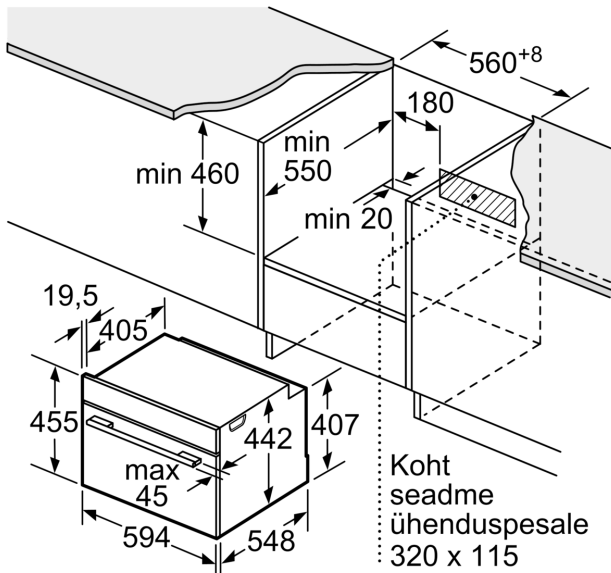

Tehnilised andmed

Lisafunktsioon: Mikro-kombiahi
Juhtelemendi tüüp: elektrooniline
Toote mõõdud: 455 x 594 x 548 mm
Süvendi mõõdud: 237.0 x 480 x 392.0 mm
Elektrijuhtme pikkus: 150.0 cm
Netokaal: 35.7 kg
Brutokaal: 38.0 kg
EAN-kood: 4242005110858
Maksimaalne võimsus: 900 W
Võimsus: 3600 W
Vool: 16 A
Pingeline: 220-240 V
Sagedus: 50; 60 Hz
Pistikü tüüp: Schuko-/Gardy-pistik, maand-ga
Lisatarvikud: 1 x Universaalrest, 1 x Universaalpann

Ahju tüüp, küpsetusrežiimid

- Sisemuse maht: 45 l
- 12 küpsetusrežiimi: 4D hot air, laiapinnaline grill, Hot Air-Eco, väiksepinnaline grill, ülalt/altkuumutus, ülalt/altkuumutus ECO, Pitsaaste, Örn järelküpsetus, altkuumutus, kuumaõhu grill, eelsoojendamine, soojashoid
- Täiendavad küpsetusrežiimid mikrolainefunktsiooniga: mikrolainerežiim, vahelduv kombineeritud mikrolainerežiim
- Maksimumvõimsus: 900 W; 5 mikrolainefunktsiooni võimsusseadistust (90 W, 180 W, 360 W, 600 W, max)
- Toetavad süsteemid: Küpsetusassistent
- Intelligentne invertertehnoloogia: pikemat aega järjest kasutades seadistatakse maksimaalseks väljundvõimsuseks 600 W

Keskkond ja ohutus

- Lapselukk
- Jääkkuumuse näidik
- Automaatne väljalülitus
- Käivitusnupp
- Ukse kontaktlüliti

**Series 8, Built-in compact oven with
microwave function, 60 x 45 cm,
Carbon black
CMG836NC1**

Mõõdud (mm)

Mõõdud (mm)

Paigaldamine koos ühe keedupinnaga.

Kui kompaktseade paigaldatakse keedupinna alla, tuleb järgida neid tööpinna paksusi (vajaduse korral ka aluskonstruktsiooni).

Mõõdud (mm)

Keedupinna tüüp	min tööpinna paksus	
	pealepandud	tasapinnaline
Induktsioonplaat	42 mm	43 mm
Täispind-induktsioonplaat	52 mm	53 mm
Gaasikeedupind	32 mm	43 mm
Elektriplaat	32 mm	35 mm