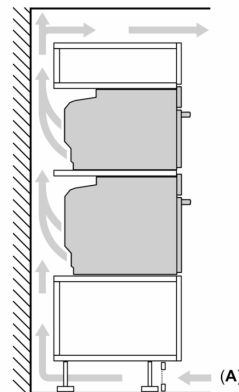

### Mõõtmed

- Seadme mõõtmed (kõrgus x laius x sügavus): 455 x 594 x 548 mm
- Paigaldusõõnsuse mõõtmed (kõrgus x laius x sügavus): 560–568 x 450–455 x 550 mm
- Vaadake paigaldusõõnsuse mõõtmeid paigaldusjooniselt.

**Seeria 8, Integreeritav kompakthi,  
mikrolainefunktsiooniga, 60 x 45 cm,  
Must  
CMG778NB1**

Mõõdud (mm)

A: 19,5 mm

B: Ava seadme ühendamiseks  
320 x 115 mm

C: Ventilatsioon sokkis  $\geq 200 \text{ cm}^2$

**Kahe seadme paigaldamine üksteise  
kohale  
Õhuvahetus**

A: Õhu sisselaskeava  $\geq 200 \text{ cm}^2$

Koht  
seadme  
ühenduspesale  
320 x 115

Mõõdud (mm)

Mõõdud (mm)

Paigaldamine koos ühe keedupinnaga.