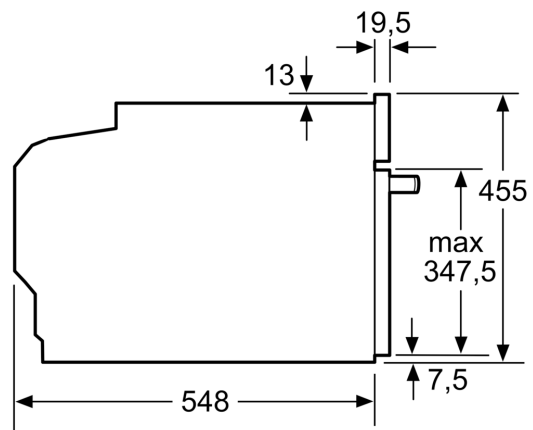

### Mõõtmed

- Seadme mõõtmed (kõrgus x laius x sügavus): 455 x 594 x 548 mm
- Paigaldusõõnsuse mõõtmed (kõrgus x laius x sügavus): 560–568 x 450–455 x 550 mm
- Vaadake paigaldusõõnsuse mõõtmeid paigaldusjooniselt.

**Seeria 8, Integreeritav kompakthi,  
mikrolainefunktsiooniga, 60 x 45 cm,  
Must  
CMG778NB1**

Mõõdud (mm)

A: 19,5 mm

B: Ava seadme ühendamiseks  
320 x 115 mm

C: Ventilatsioon sokkis  $\geq 200 \text{ cm}^2$

**Kahe seadme paigaldamine üksteise  
kohale  
Õhuvahetus**

A: Õhu sisselaskeava  $\geq 200 \text{ cm}^2$

Koht  
seadme  
ühenduspesale  
320 x 115

Mõõdud (mm)

Mõõdud (mm)

Paigaldamine koos ühe keedupinnaga.

Mõõdud (mm)

Kui kompaktseade paigaldatakse keedupinna alla, tuleb järgida neid tööpinna paksusi (vajaduse korral ka aluskonstruktsiooni).

| Keedupinna tüüp          | min tööpinna paksus |               |
|--------------------------|---------------------|---------------|
|                          | pealepandud         | tasapinnaline |
| Induksioonplaat          | 42 mm               | 43 mm         |
| Täispind-induksioonplaat | 52 mm               | 53 mm         |
| Gaasikeedupind           | 32 mm               | 43 mm         |
| Elektriplaat             | 32 mm               | 35 mm         |