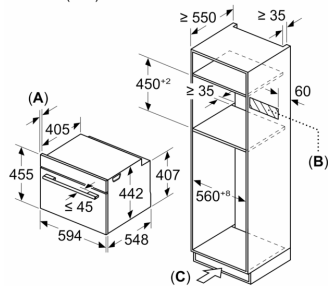

**Seeria 8, Integreeritav kompakthi,
mikrolainefunktsiooniga, 60 x 45 cm,
Must
CMG778NB1**

Mõõdud (mm)