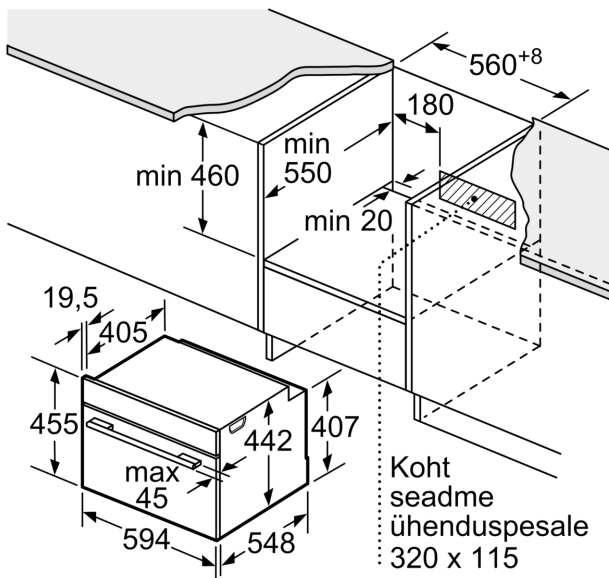

### Mõõtmed

- Seadme mõõtmed (kõrgus x laius x sügavus): 455 x 594 x 548 mm
- Paigaldusõõnsuse mõõtmed (kõrgus x laius x sügavus): 560–568 x 450–455 x 550 mm
- Vaadake paigaldusõõnsuse mõõtmeid paigaldusjooniselt.

**Seeria 8, Integreeritav kompakthi,  
mikrolainefunktsiooniga, 60 x 45 cm,  
Must  
CMG778NB1**

Mõõdud (mm)

A: 19,5 mm

B: Ava seadme ühendamiseks  
320 x 115 mm

C: Ventilatsioon sokkis  $\geq 200 \text{ cm}^2$

**Kahe seadme paigaldamine üksteise  
kohale  
Õhuvahetus**

A: Õhu sisselaskeava  $\geq 200 \text{ cm}^2$

Koht  
seadme  
ühenduspesale  
320 x 115

Mõõdud (mm)

Mõõdud (mm)

Paigaldamine koos ühe keedupinnaga.