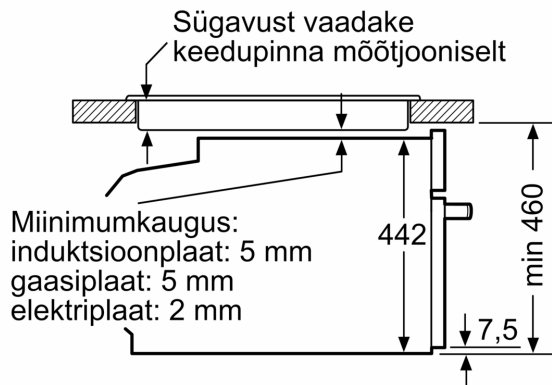

### Mõõtmed

- Seadme mõõtmed (kõrgus x laius x sügavus): 455 x 594 x 548 mm
- Paigaldusõõnsuse mõõtmed (kõrgus x laius x sügavus): 560–568 x 450–455 x 550 mm
- Vaadake paigaldusõõnsuse mõõtmeid paigaldusjooniselt.

**Seeria 8, Integreeritav kompakthi,  
mikrolainefunktsiooniga, 60 x 45 cm,  
Must  
CMG778NB1**

Mõõdud (mm)

A: 19,5 mm

B: Ava seadme ühendamiseks  
320 x 115 mm

C: Ventilatsioon sokkis  $\geq 200 \text{ cm}^2$

**Kahe seadme paigaldamine üksteise  
kohale  
Õhuvahetus**

A: Õhu sisselaskeava  $\geq 200 \text{ cm}^2$

Koht  
seadme  
ühenduspesale  
320 x 115

Mõõdud (mm)

Mõõdud (mm)

Paigaldamine koos ühe keedupinnaga.