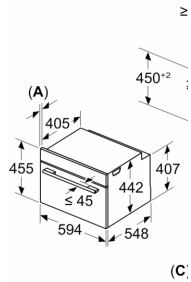

Tehniline teave

- Pikk toitejuhe: 150 cm
- Tarbitav koguvõimsus, elekter: 3.6 kW

Mõõtmed

- Seadme mõõtmed (kõrgus x laius x sügavus): 455 x 594 x 548 mm
- Paigaldusõõnsuse mõõtmed (kõrgus x laius x sügavus): 560–568 x 450–455 x 550 mm
- Vaadake paigaldusõõnsuse mõõtmeid paigaldusjooniselt.

**Seeria 8, Integreeritav kompakthi,
mikrolainefunktsiooniga, 60 x 45 cm,
Valge
CMG7241W1**

Mõõdud (mm)

Kahe
koha
Õhuv

min

Paigaldamine

Kui kompakts
keedupinna ei
tööpinna pak-
korral ka alus

Keedupinna

Miimumka
induktsioonpl
gaasiplaat:
elektriplaat: