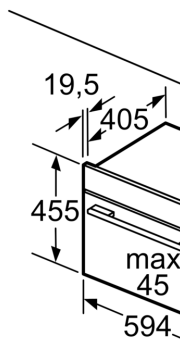

Tehniline teave

- Pikk toitejuhe: 150 cm
- Tarbitav koguvõimsus, elekter: 3.6 kW

Mõõtmed

- Seadme mõõtmed (kõrgus x laius x sügavus): 455 x 594 x 548 mm
- Paigaldusõõnsuse mõõtmed (kõrgus x laius x sügavus): 560–568 x 450–455 x 550 mm
- Vaadake paigaldusõõnsuse mõõtmeid paigaldusjooniselt.

**Seeria 8, Integreeritav kompakthi,
mikrolainefunktsiooniga, 60 x 45 cm,
Valge
CMG7241W1**

Mõõdud (mm)

Kahe
koha
Õhuv

min

Paigaldamine

Kui kompakts
keedupinna ei
tööpinna pak-
korral ka alus

Keedupinna

Miimumka
induktsioonpl
gaasiplaat:
elektriplaat:

Induktsioonpl

Täispind-
induktsioonpl

Gaasikeedup

Elektriplaat

A: Õr