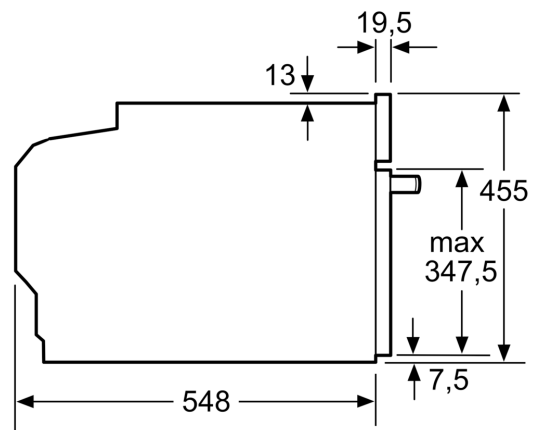

**Tehnilised andmed**

Lisafunktsioon: ..... Mikro-kombiahi  
Juhtelemendi tüüp: ..... elektrooniline  
Toote mõõdud: ..... 455 x 594 x 548 mm  
Süvendi mõõdud: ..... 237.0 x 480 x 392.0 mm  
Elektrijuhtme pikkus: ..... 150.0 cm  
Netokaal: ..... 35.5 kg  
Brutokaal: ..... 37.8 kg  
EAN-kood: ..... 4242002807416  
Maksimaalne võimsus: ..... 900 W  
Võimsus: ..... 3600 W  
Vool: ..... 16 A  
Pingeline: ..... 220-240 V  
Sagedus: ..... 60; 50 Hz  
Pistikü tüüp: ..... Schuko-/Gardy-pistik, maand-ga  
Lisatarvikud: ..... 1 x Universaalrest, 1 x Universaalpann

---

**Ahju tüüp, küpsetusrežiimid**

- Sisemuse maht: 45 l
- 6 küpsetusrežiimi: 4D hot air, laiapinnaline grill, ökoloogiline kuumaõhuprogramm, väiksepinnaline grill, kuuma õhuga grill, nõudesoojendusfunktsioon
- Täiendavad küpsetusrežiimid mikrolainefunktsiooniga: mikrolainerežiim, Kombi mikrolaineahi
- Toetavad süsteemid: automaatprogrammid
- Intelligentne invertertehnoloogia: pikemat aega järjest kasutades seadistatakse maksimaalseks väljundvõimsuseks 600 W

Mõõdud (mm)

Mõõdud (mm)

Paigaldamine koos ühe keedupinnaga.

Kui kompaktsed paigaldatakse keedupinna alla, tuleb järgida neid tööpinna paksusi (vajaduse korral ka aluskonstruktsiooni).

Mõõdud (mm)

Keedupinna tüüp	min tööpinna paksus	
	pealepandud	tasapinnaline
Induktsioonplaat	42 mm	43 mm
Täispind-induktsioonplaat	52 mm	53 mm
Gaasikeedupind	32 mm	43 mm
Elektriplaat	32 mm	35 mm