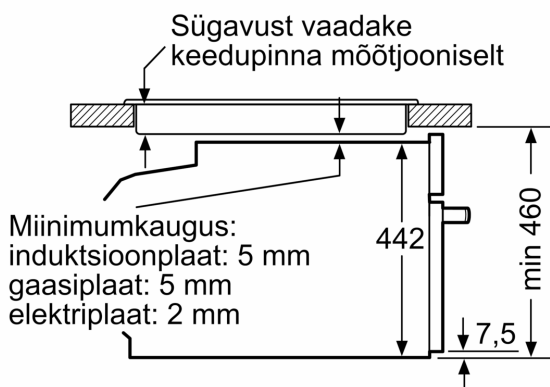

**Tehnilised andmed**

Lisafunktsioon: ..... Mikro-kombiahi  
Juhtelemendi tüüp: ..... elektrooniline  
Toote mõõdud: ..... 455 x 594 x 548 mm  
Süvendi mõõdud: ..... 237.0 x 480 x 392.0 mm  
Elektrijuhtme pikkus: ..... 150.0 cm  
Netokaal: ..... 35.5 kg  
Brutokaal: ..... 37.8 kg  
EAN-kood: ..... 4242002807416  
Maksimaalne võimsus: ..... 900 W  
Võimsus: ..... 3600 W  
Vool: ..... 16 A  
Pingeline: ..... 220-240 V  
Sagedus: ..... 60; 50 Hz  
Pistikü tüüp: ..... Schuko-/Gardy-pistik, maand-ga  
Lisatarvikud: ..... 1 x Universaalrest, 1 x Universaalpann

---

**Ahju tüüp, küpsetusrežiimid**

- Sisemuse maht: 45 l
- 6 küpsetusrežiimi: 4D hot air, laiapinnaline grill, ökoloogiline kuumaõhuprogramm, väiksepinnaline grill, kuuma õhuga grill, nõudesoojendusfunktsioon
- Täiendavad küpsetusrežiimid mikrolainefunktsiooniga: mikrolainerežiim, Kombi mikrolaineahi
- Toetavad süsteemid: automaatprogrammid
- Intelligentne invertertehnoloogia: pikemat aega järjest kasutades seadistatakse maksimaalseks väljundvõimsuseks 600 W

- Lapselukk
- Jääkkuumuse näidik Automaatne väljalülitus Käivitusnupp Ukse kontaktlüliti Mehaaniline ukسلukk

**Seeria 8, Integreeritav kompakthi,  
mikrolainefunktsiooniga, 60 x 45 cm,  
Valge  
CMG633BW1**

Mõõdud (mm)

Mõõdud (mm)

Paigaldamine koos ühe keedupinnaga.

Kui kompaktsed paigaldatakse keedupinna alla, tuleb järgida neid tööpinna paksusi (vajaduse korral ka aluskonstruktsiooni).

Mõõdud (mm)

Keedupinna tüüp	min tööpinna paksus	
	pealepandud	tasapinnaline
Induktsioonplaat	42 mm	43 mm
Täispind-induktsioonplaat	52 mm	53 mm
Gaasikeedupind	32 mm	43 mm
Elektriplaat	32 mm	35 mm