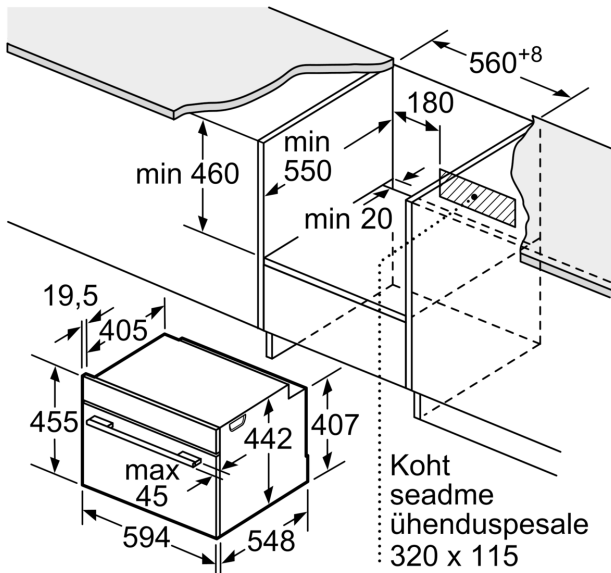

**Tehnilised andmed**

Lisafunktsioon: ..... Mikro-kombiahi  
Juhtelemendi tüüp: ..... elektrooniline  
Toote mõõdud: ..... 455 x 594 x 548 mm  
Süvendi mõõdud: ..... 237.0 x 480 x 392.0 mm  
Elektrijuhtme pikkus: ..... 150.0 cm  
Netokaal: ..... 35.5 kg  
Brutokaal: ..... 37.8 kg  
EAN-kood: ..... 4242002807416  
Maksimaalne võimsus: ..... 900 W  
Võimsus: ..... 3600 W  
Vool: ..... 16 A  
Pingeline: ..... 220-240 V  
Sagedus: ..... 60; 50 Hz  
Pistikü tüüp: ..... Schuko-/Gardy-pistik, maand-ga  
Lisatarvikud: ..... 1 x Universaalrest, 1 x Universaalpann

---

**Ahju tüüp, küpsetusrežiimid**

- Sisemuse maht: 45 l
- 6 küpsetusrežiimi: 4D hot air, laiapinnaline grill, ökoloogiline kuumaõhuprogramm, väiksepinnaline grill, kuuma õhuga grill, nõudesoojendusfunktsioon
- Täiendavad küpsetusrežiimid mikrolainefunktsiooniga: mikrolainerežiim, Kombi mikrolaineahi
- Toetavad süsteemid: automaatprogrammid
- Intelligentne invertertehnoloogia: pikemat aega järjest kasutades seadistatakse maksimaalseks väljundvõimsuseks 600 W

- Lapselukk
- Jääkkuumuse näidik Automaatne väljalülitus Käivitusnupp Ukse kontaktlüliti Mehaaniline ukسلukk

**Seeria 8, Integreeritav kompakthi,  
mikrolainefunktsiooniga, 60 x 45 cm,  
Valge  
CMG633BW1**

Mõõdud (mm)

Mõõdud (mm)

Paigaldamine koos ühe keedupinnaga.

Kui kompaktsed paigaldatakse keedupinna alla, tuleb järgida neid tööpinna paksusi (vajaduse korral ka aluskonstruktsiooni).

Mõõdud (mm)

Keedupinna tüüp	min tööpinna paksus	
	pealepandud	tasapinnaline
Induktsioonplaat	42 mm	43 mm
Täispind-induktsioonplaat	52 mm	53 mm
Gaasikeedupind	32 mm	43 mm
Elektriplaat	32 mm	35 mm