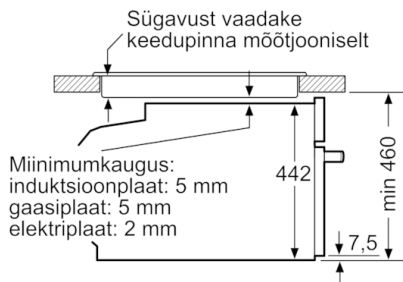

Esikülje värv/materjal :	roostevaba teras
Sisseehitatud/eraldiseisev :	Sisseehitatud
Paigaldamiseks nõutav niši suurus (k x l x s) :	450-455 x 560-568 x 550
Pakitud toote mõõdud (k x l x s) (mm) :	520 x 650 x 710
Juhtpaneeli materjal :	roostevaba teras
Ukse materjal :	Klaas
Netokaal (kg) :	24,523
Kinnitussertifikaadid :	CE, VDE
Elektrijuhtme pikkus (cm) :	150
EAN-kood :	4242002789132
Ühenduse nimivõimsus (W) :	1750
Vool (A) :	10
Pinge (V) :	220-240
Sagedus (Hz) :	60; 50
Pistiku tüüp :	Schuko-/Gardy-pistik, maand-ga
Kinnitussertifikaadid :	CE, VDE

Keskkond ja ohutus

- Lapselukk
- Automaatne väljalülitus
- Käivitusnupp
- Ukse kontaktlüliti

Serie | 8, Auruti, 60 x 45 cm, roostevaba teras CDG634BS1

Paigaldamine koos ühe keedupinnaga.

Mõõdud (mm)

Kui kompaktseade paigaldatakse keedupinna alla, tuleb järgida neid tööpinna paksusi (vajaduse korral ka aluskonstruktsiooni).

Keedupinna tüüp	min tööpinna paksus	
	pealepandud	tasapinnaline
Induktsioonplaat	42 mm	43 mm
Täispind-induktsioonplaat	52 mm	53 mm
Gaasikeedupind	32 mm	43 mm
Elektriplaat	32 mm	35 mm

Mõõdud (mm)

Mõõdud (mm)