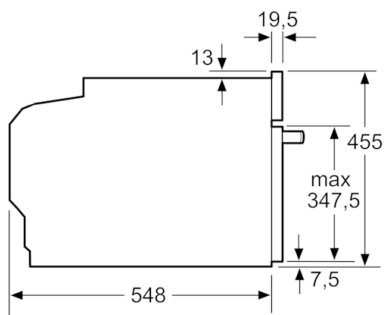

Esikülje värv/materjal :	roostevaba teras
Sisseehitatud/eraldiseisev :	Sisseehitatud
Paigaldamiseks nõutav niši suurus (k x l x s) :	450-455 x 560-568 x 550
Pakitud toote mõõdud (k x l x s) (mm) :	520 x 650 x 710
Juhtpaneeli materjal :	roostevaba teras
Ukse materjal :	Klaas
Netokaal (kg) :	24,523
Kinnitussertifikaadid :	CE, VDE
Elektrijuhtme pikkus (cm) :	150
EAN-kood :	4242002789132
Ühenduse nimivõimsus (W) :	1750
Vool (A) :	10
Pinge (V) :	220-240
Sagedus (Hz) :	60; 50
Pistiku tüüp :	Schuko-/Gardy-pistik, maand-ga
Kinnitussertifikaadid :	CE, VDE

Keskkond ja ohutus

- Lapselukk
- Automaatne väljalülitus
- Käivitusnupp
- Ukse kontaktlüliti

Serie | 8, Auruti, 60 x 45 cm, roostevaba teras CDG634BS1

Paigaldamine koos ühe keedupinnaga.

Mõõdud (mm)

Kui kompaktseade paigaldatakse keedupinna alla, tuleb järgida neid tööpinna paksusi (vajaduse korral ka aluskonstruktsiooni).

Keedupinna tüüp	min tööpinna paksus	
	pealepandud	tasapinnaline
Induktsioonplaat	42 mm	43 mm
Täispind-induktsioonplaat	52 mm	53 mm
Gaasikeedupind	32 mm	43 mm
Elektriplaat	32 mm	35 mm

Mõõdud (mm)

Mõõdud (mm)