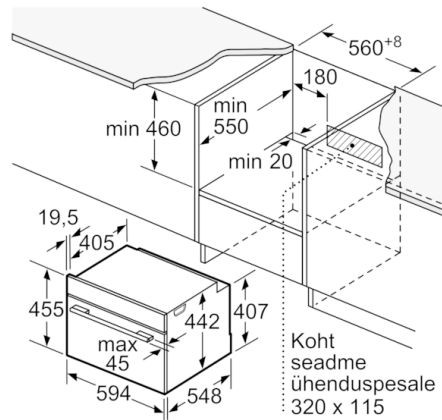

Esikülje värv/materjal :	roostevaba teras
Sisseehitatud/eraldiseisev :	Sisseehitatud
Paigaldamiseks nõutav niši suurus (k x l x s) :	450-455 x 560-568 x 550
Pakitud toote mõõdud (k x l x s) (mm) :	520 x 650 x 710
Juhtpaneeli materjal :	roostevaba teras
Ukse materjal :	Klaas
Netokaal (kg) :	24,523
Kinnitussertifikaadid :	CE, VDE
Elektrijuhtme pikkus (cm) :	150
EAN-kood :	4242002789132
Ühenduse nimivõimsus (W) :	1750
Vool (A) :	10
Pinge (V) :	220-240
Sagedus (Hz) :	60; 50
Pistiku tüüp :	Schuko-/Gardy-pistik, maand-ga
Kinnitussertifikaadid :	CE, VDE

Keskkond ja ohutus

- Lapselukk
- Automaatne väljalülitus
- Käivitusnupp
- Ukse kontaktlüliti

Serie | 8, Auruti, 60 x 45 cm, roostevaba teras CDG634BS1

Paigaldamine koos ühe keedupinnaga.

Mõõdud (mm)

Kui kompaktseade paigaldatakse keedupinna alla, tuleb järgida neid tööpinna paksusi (vajaduse korral ka aluskonstruktsiooni).

Keedupinna tüüp	min tööpinna paksus	
	pealepandud	tasapinnaline
Induktsioonplaat	42 mm	43 mm
Täispind-induktsioonplaat	52 mm	53 mm
Gaasikeedupind	32 mm	43 mm
Elektriplaat	32 mm	35 mm

Mõõdud (mm)

Mõõdud (mm)