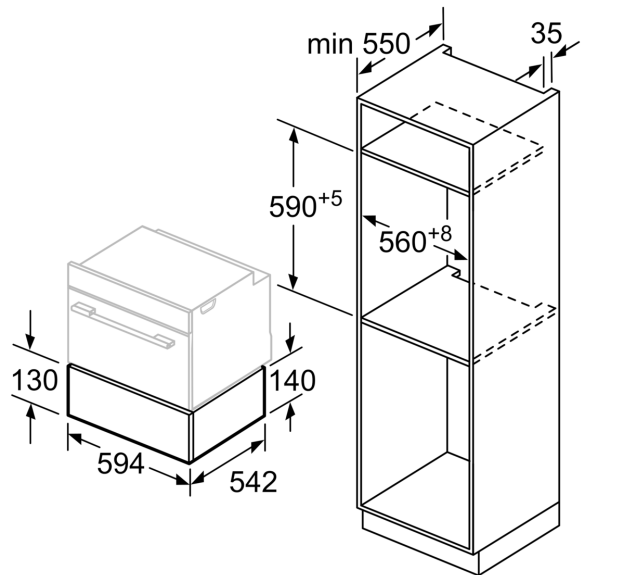

#### **Mõõtmed**

- Seadme mõõtmed (kõrgus x laius x sügavus): 140 x 595 x 542 mm
- Niši mõõtmed (kõrgus x laius x sügavus): 141 x 560 - 568 x 550
- Vaadake paigaldusõõnsuse mõõtmeid paigaldusjooniselt.

**Seeria 8, Integreeritav vaakumsahtel,  
60 x 14 cm, Must  
BVE9101B1**

Vaakumsahtli kohale on võimalik paigaldada kompaktsed küpsetusahjusid, mille kõrgus on 455 mm. Vahepõrand ei ole vajalik.

Mõõdud (mm)