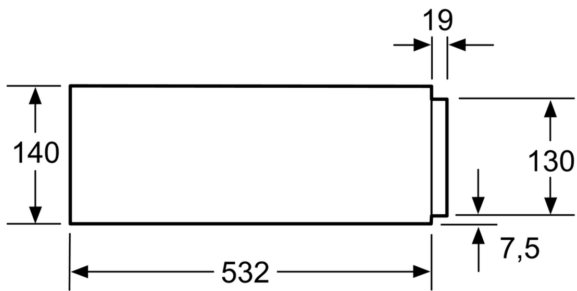

**Seeria 8, Integreeritav vaakumsahtel,
60 x 14 cm, Must
BVE9101B1**