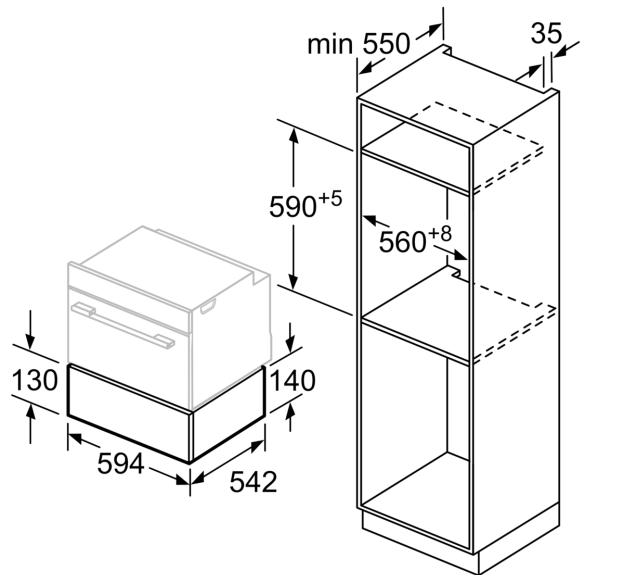

**Seeria 8, Integreeritav vaakumsahtel,
60 x 14 cm, Süsimust
BVE810NC0**

Valikulised tarvikud

HEZ32WA00 :

- Push-pull mehhanism – lihtne avada ja sulgeda tänu nutikale vedrumehhanismile.

Tehnilised andmed

Sisseehitatud/eraldiseisev: Täisintegreeritav
Toote mõõdud: 140 x 595 x 542 mm
Pakitud toote mõõdud (k x l x s): 230 x 660 x 660 mm
Paigaldamiseks nõutav niši suurus (k x l x s): 141 x 560 x 550 mm
EAN-kood: 4242005092666
Vool: 6 A
Pingeline: 220-240 V
Sagedus: 50; 60 Hz
Pistiku tüüp: Schuko-/Gardy-pistik, maand-ga

Seeria 8, Integreeritav vaakumsahtel, 60 x 14 cm, Süsimust BVE810NC0

- Kambris on kasutatavad 3 vaakumiastet, kuni 99%.

Mugavus

- Automaatne ühendusetuvastus kambrist väljaspool vaakumpakendamiseks
- Puutenuppudega juhtimine
- Vedrumehhanism
- Seadme mõõtmed (kõrgus x laius x sügavus): 140 x 595 x 542 mm

**Seeria 8, Integreeritav vaakumsahtel,
60 x 14 cm, Süsimust
BVE810NC0**

Vaakumsahtli kohale on võimalik paigaldada kompaktsed küpsetusahjusid, mille kõrgus on 455 mm. Vahepõrand ei ole vajalik.

Mõõdud (mm)