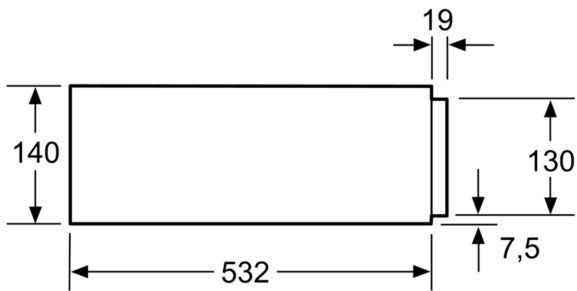

**Seeria 8, Integreeritav vaakumsahtel,
60 x 14 cm, Süsimust
BVE810NC0**

Valikulised tarvikud

HEZ32WA00 :

- Push-pull mehhanism – lihtne avada ja sulgeda tänu nutikale vedrumehhanismile.

Tehnilised andmed

Sisseehitatud/eraldiseisev: Täisintegreeritav
Toote mõõdud: 140 x 595 x 542 mm
Pakitud toote mõõdud (k x l x s): 230 x 660 x 660 mm
Paigaldamiseks nõutav niši suurus (k x l x s): 141 x 560 x 550 mm
EAN-kood: 4242005092666
Vool: 6 A
Pingeline: 220-240 V
Sagedus: 50; 60 Hz
Pistiku tüüp: Schuko-/Gardy-pistik, maand-ga

Seeria 8, Integreeritav vaakumsahtel, 60 x 14 cm, Süsimust BVE810NC0

- Kambris on kasutatavad 3 vaakumiastet, kuni 99%.

Mugavus

- Automaatne ühendusetuvastus kambrist väljaspool vaakumpakendamiseks
- Puutenuppudega juhtimine
- Vedrumehhanism
- Seadme mõõtmed (kõrgus x laius x sügavus): 140 x 595 x 542 mm

**Seeria 8, Integreeritav vaakumsahtel,
60 x 14 cm, Süsimust
BVE810NC0**

Vaakumsahtli kohale on võimalik paigaldada kompaktsed küpsetusahjusid, mille kõrgus on 455 mm. Vahepõrand ei ole vajalik.

Mõõdud (mm)