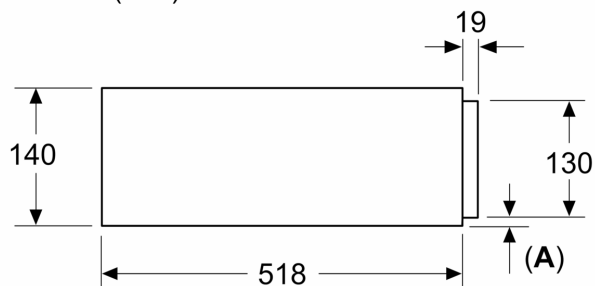

Tehnilised andmed

Sisseehitatud/eraldiseisev: Täisintegreeritav
Maksimaalne plaatide arv (28 cm): 14
Maksimaalne espressotasside arv: 64
Toote mõõdud: 140 x 594 x 518 mm
Pakitud toote mõõdud (k x l x s): 260 x 650 x 700 mm
Paigaldamiseks nõutav niši suurus (k x l x s): 140 x 560 x 550 mm
EAN-kood: 4242005311842

Mugavus

- Maht: 21 l
- Volume: 21 l
- Maht kuni 15
- Maksimaalne mahutavus – 64 espressotassi või 14 taldrikut
- Vedrumehhanism

Tarvikud

- 1 x M**0219

Mõõtmed

- Seadme mõõtmed (kõrgus x laius x sügavus): 140 x 594 x 518 mm
- Niši mõõtmed (kõrgus x laius x sügavus): 140 x 560 - 568 x 550
- Tööpinna alla paigaldamise korral on vaja paigaldustarviku varuosaga nr 9001698838.
- Vaadake paigaldusõõnsuse mõõtmeid paigaldusjooniselt.

**Seeria 8, Lisavarustuse sahtel, 60 x
14 cm, Must
BIE7101B1**

Mõõdud (mm)

Mõõdud (mm)

A: 7,5 mm

Kompaktahje, mille kõrgus on 455 mm, võib soojendussahkli kohale paigaldada ilma vahepõhjata