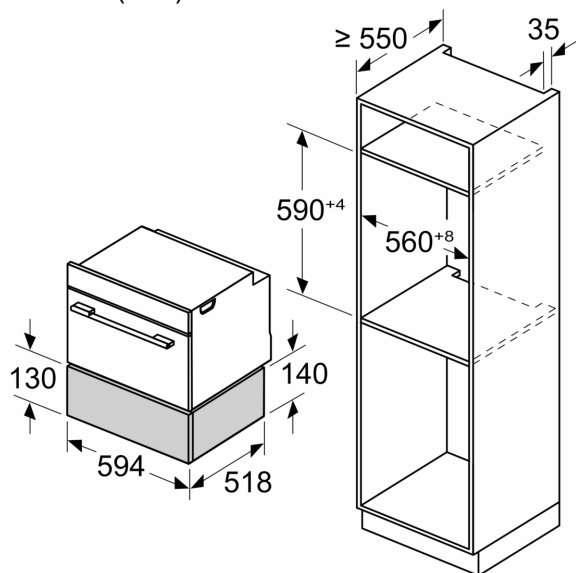

Tehnilised andmed

Sisseehitatud/eraldiseisev: Täisintegreeritav
Maksimaalne plaatide arv (28 cm): 14
Maksimaalne espressotasside arv: 64
Toote mõõdud: 140 x 594 x 518 mm
Pakitud toote mõõdud (k x l x s): 260 x 650 x 700 mm
Paigaldamiseks nõutav niši suurus (k x l x s): 140 x 560 x 550 mm
EAN-kood: 4242005311842

4 242005 311842

**Seeria 8, Lisavarustuse sahtel, 60 x
14 cm, Must
BIE7101B1**

**Praktiline lisatarvikute sahtel: pakub
ruumi väikestele kööginõudele ja
köögiiristadele.**

Disain

- Ahju sisemus: roostevaba teras

Mugavus

- Maht: 21 l
- Volume: 21 l
- Maht kuni 15
- Maksimaalne mahutavus – 64 espressotassi või 14 taldrikut
- Vedrumehhanism

Tarvikud

- 1 x M**0219

Mõõtmed

- Seadme mõõtmed (kõrgus x laius x sügavus): 140 x 594 x 518 mm
- Niši mõõtmed (kõrgus x laius x sügavus): 140 x 560 - 568 x 550
- Tööpinna alla paigaldamise korral on vaja paigaldustarviku varuosaga nr 9001698838.
- Vaadake paigaldusõõnsuse mõõtmeid paigaldusjooniselt.

**Seeria 8, Lisavarustuse sahtel, 60 x
14 cm, Must
BIE7101B1**

Mõõdud (mm)

Mõõdud (mm)

A: 7,5 mm

Kompaktahje, mille kõrgus on 455 mm, võib soojendussahkli kohale paigaldada ilma vahepõhjata