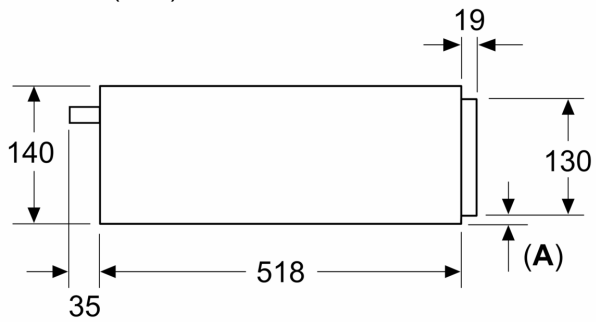

Tehnilised andmed

Sisseehitatud/eraldiseisev: Täisintegreeritav
Maksimaalne plaatide arv (28 cm): 12
Maksimaalne espressotasside arv: 64
Toote mõõdud: 140 x 594 x 518 mm
Pakitud toote mõõdud (k x l x s): 260 x 650 x 700 mm
Paigaldamiseks nõutav niši suurus (k x l x s): 140 x 560 x 550 mm
EAN-kood: 4242005321650
Vool: 10 A
Pingeline: 220-240 V
Sagedus: 50; 60 Hz
Pistik tüüp: Schuko-/Gardy-pistik, maand-ga

Tehniline teave

- Pikk toitejuhe: 175 cm
- Tarbitav koguvõimsus, elekter: 0.82 kW

Mõõtmed

- Seadme mõõtmed (kõrgus x laius x sügavus): 140 x 594 x 518 mm
- Niši mõõtmed (kõrgus x laius x sügavus): 140 x 560 - 568 x 550
- Tööpinna alla paigaldamise korral on vaja paigaldustarviku varuosa nr 9001698838.
- Vaadake paigaldusöönsuse mõõtmeid paigaldusjooniselt.

Seeria 8, Soojendussahtel, 60 x 14
cm, Must
BIC9101B1

Mõõdud (mm)

A: 7,5 mm

Kompaktahje, mille kõrgus on 455 mm, võib soojendussahtli kohale paigaldada ilma vahepõhjata

Mõõdud (mm)