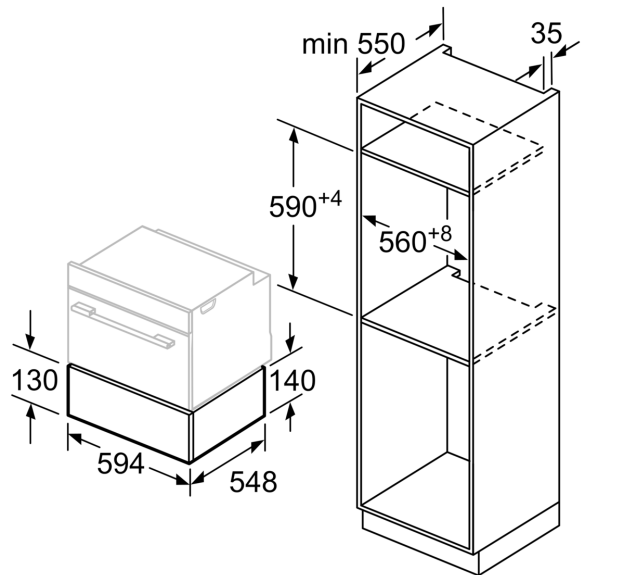

**Seeria 8, Soojendussahtel, 60 x 14
cm, Süsimust
BIC830NC0**

Valikulised tarvikud

HEZG9AS00S :

**Mitmefunktsiooniline soojendussahtel 14
cm nišši : plaatide eelsoojendamiseks,
toidu soojas hoidmiseks ja madalal
temperatuuril toiduvalmistamiseks.**

- Push-pull mehhanism – lihtne avada ja sulgeda tänu nutikale vedrumehhanismile.

Tehnilised andmed

Sisseehitatud/eraldiseisev: Täisintegreeritav
Maksimaalne plaatide arv (28 cm): 12
Maksimaalne espressotasside arv: 64
Toote mõõdud: 140 x 594 x 548 mm
Pakitud toote mõõdud (k x l x s): 210 x 660 x 660 mm
Paigaldamiseks nõutav niši suurus (k x l x s): 140 x 560 x 550 mm
EAN-kood: 4242005109999
Vool: 10 A
Pinge: 220-240 V
Sagedus: 50; 60 Hz
Pistiku tüüp: Schuko-/Gardy-pistik, maand-ga

**Seeria 8, Soojendussahtel, 60 x 14 cm, Süsimust
BIC830NC0**

Soojendussahkli kohale on võimalik paigaldada kompaktsed küpsetusahjusid, mille kõrgus on 455 mm. Vahepõrand ei ole vajalik.

Mõõdud (mm)

Mõõdud (mm)