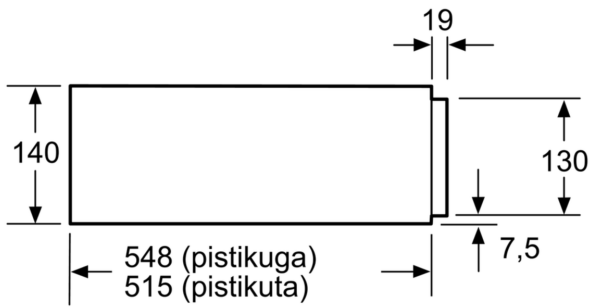

**Seeria 8, Soojendussahtel, 60 x 14
cm, Süsimust
BIC830NC0**

Valikulised tarvikud

HEZG9AS00S :

**Mitmefunktsiooniline soojendussahtel 14
cm nišši : plaatide eelsoojendamiseks,
toidu soojas hoidmiseks ja madalal
temperatuuril toiduvalmistamiseks.**

- Push-pull mehhanism – lihtne avada ja sulgeda tänu nutikale vedrumehhanismile.

Tehnilised andmed

Sisseehitatud/eraldiseisev: Täisintegreeritav
Maksimaalne plaatide arv (28 cm): 12
Maksimaalne espressotasside arv: 64
Toote mõõdud: 140 x 594 x 548 mm
Pakitud toote mõõdud (k x l x s): 210 x 660 x 660 mm
Paigaldamiseks nõutav niši suurus (k x l x s): 140 x 560 x 550 mm
EAN-kood: 4242005109999
Vool: 10 A
Pinge: 220-240 V
Sagedus: 50; 60 Hz
Pistiku tüüp: Schuko-/Gardy-pistik, maand-ga

**Seeria 8, Soojendussahtel, 60 x 14 cm, Süsimust
BIC830NC0**

Soojendussahkli kohale on võimalik paigaldada kompaktsed küpsetusahjusid, mille kõrgus on 455 mm. Vahepõrand ei ole vajalik.

Mõõdud (mm)

Mõõdud (mm)