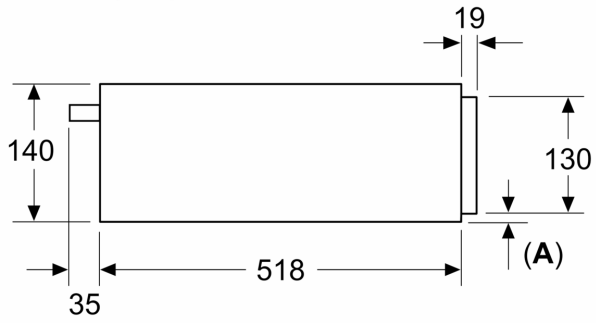

**Tehnilised andmed**

Sisseehitatud/eraldiseisev: ..... Täisintegreeritav  
Maksimaalne plaatide arv (28 cm): ..... 12  
Maksimaalne espressotasside arv: ..... 64  
Toote mõõdud: ..... 140 x 594 x 518 mm  
Pakitud toote mõõdud (k x l x s): ..... 260 x 650 x 700 mm  
Paigaldamiseks nõutav niši suurus (k x l x s): ..... 140 x 560 x 550 mm  
EAN-kood: ..... 4242005311804  
Vool: ..... 10 A  
Pingeline: ..... 220-240 V  
Sagedus: ..... 50; 60 Hz  
Pistiküü: ..... Schuko-/Gardy-pistik, maand-ga

**Tehniline teave**

- Pikk toitejuhe: 175 cm
- Tarbitav koguvõimsus, elekter: 0.82 kW

**Mõõtmed**

- Seadme mõõtmed (kõrgus x laius x sügavus): 140 x 594 x 518 mm
- Niši mõõtmed (kõrgus x laius x sügavus): 140 x 560 - 568 x 550
- Tööpinna alla paigaldamise korral on vaja paigaldustarviku varuosa nr 9001698838.
- Vaadake paigaldusõõnsuse mõõtmeid paigaldusjooniselt.

**Seeria 8, Soojendussahtel, 60 x 14  
cm, Must  
BIC7101B1**

Mõõdud (mm)

**A:** 7,5 mm

Kompaktahje, mille kõrgus on 455 mm, võib soojendussahkli kohale paigaldada ilma vahepõhjata

Mõõdud (mm)