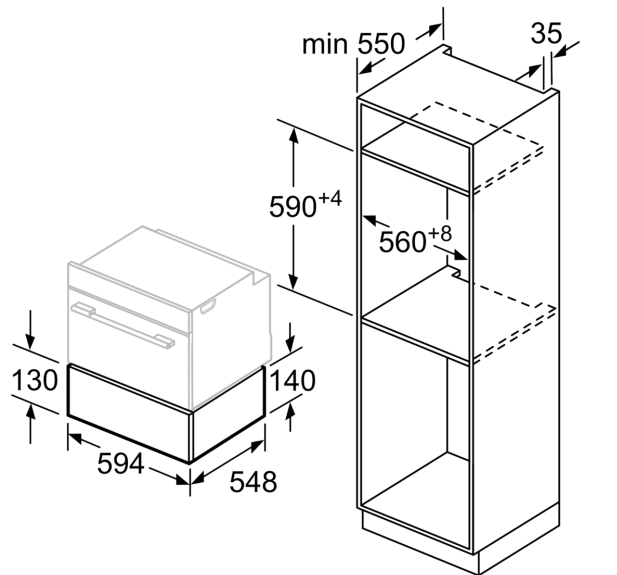

**Seeria 8, Soojendussahtel, 60 x 14
cm, Roostevaba teras
BIC630NS1**

Valikulised tarvikud

HEZG9AS00S :

**Mitmefunktsiooniline soojendussahtel 14
cm nišši : plaatide eelsoojendamiseks,
toidu soojas hoidmiseks ja madalal
temperatuuril toiduvalmistamiseks.**

- Push-pull mehhanism – lihtne avada ja sulgeda tänu nutikale vedrumehhanismile.

Tehnilised andmed

Sisseehitatud/eraldiseisev:	Täisintegreeritav
Maksimaalne plaatide arv (28 cm):	12
Maksimaalne espressotasside arv:	64
Toote mõõdud:	140 x 594 x 548 mm
Pakitud toote mõõdud (k x l x s):	210 x 660 x 660 mm
Paigaldamiseks nõutav niši suurus (k x l x s):	140 x 560 x 550 mm
EAN-kood:	4242002813851
Vool:	10 A
Pinge:	220-240 V
Sagedus:	60; 50 Hz
Pistiku tüüp:	Schuko-/Gardy-pistik, maand-ga

**Seeria 8, Soojendussahtel, 60 x 14 cm, Roostevaba teras
BIC630NS1**

Soojendussahkli kohale on võimalik paigaldada kompaktsid küpsetusahjusid, mille kõrgus on 455 mm. Vahepõrand ei ole vajalik.

Mõõdud (mm)