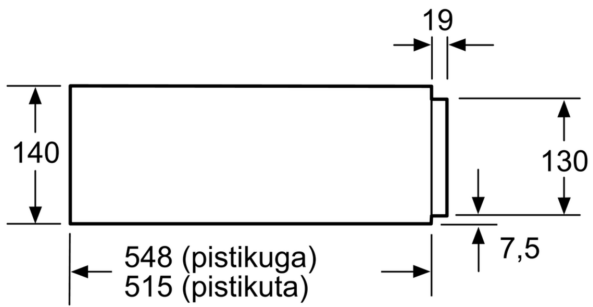

**Seeria 8, Soojendussahtel, 60 x 14
cm, Roostevaba teras
BIC630NS1**

Valikulised tarvikud

HEZG9AS00S :

**Mitmefunktsiooniline soojendussahtel 14
cm nišši : plaatide eelsoojendamiseks,
toidu soojas hoidmiseks ja madalal
temperatuuril toiduvalmistamiseks.**

- Push-pull mehhanism – lihtne avada ja sulgeda tänu nutikale vedrumehhanismile.

Tehnilised andmed

Sisseehitatud/eraldiseisev:	Täisintegreeritav
Maksimaalne plaatide arv (28 cm):	12
Maksimaalne espressotasside arv:	64
Toote mõõdud:	140 x 594 x 548 mm
Pakitud toote mõõdud (k x l x s):	210 x 660 x 660 mm
Paigaldamiseks nõutav niši suurus (k x l x s):	140 x 560 x 550 mm
EAN-kood:	4242002813851
Vool:	10 A
Pinge:	220-240 V
Sagedus:	60; 50 Hz
Pistiku tüüp:	Schuko-/Gardy-pistik, maand-ga

**Seeria 8, Soojendussahtel, 60 x 14 cm, Roostevaba teras
BIC630NS1**

Soojendussahkli kohale on võimalik paigaldada kompaktsid küpsetusahjusid, mille kõrgus on 455 mm. Vahepõrand ei ole vajalik.

Mõõdud (mm)

Mõõdud (mm)