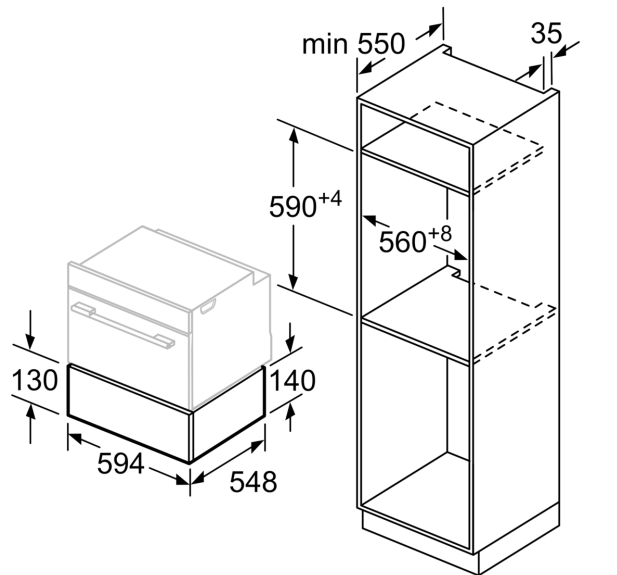

**Seeria 8, Soojendussahtel, 60 x 14
cm, Must
BIC630NB1**

Valikulised tarvikud

HEZG9AS00S :

**Mitmefunktsiooniline soojendussahtel 14
cm nišši : plaatide eelsoojendamiseks,
toidu soojas hoidmiseks ja madalal
temperatuuril toiduvalmistamiseks.**

- Push-pull mehhanism – lihtne avada ja sulgeda tänu nutikale vedrumehhanismile.

Tehnilised andmed

Sisseehitatud/eraldiseisev: Täisintegreeritav
Maksimaalne plaatide arv (28 cm): 12
Maksimaalne espressotasside arv: 64
Toote mõõdud: 140 x 594 x 548 mm
Pakitud toote mõõdud (k x l x s): 210 x 660 x 660 mm
Paigaldamiseks nõutav niši suurus (k x l x s): 140 x 560 x 550 mm
EAN-kood: 4242002813837
Vool: 10 A
Pinge: 220-240 V
Sagedus: 60; 50 Hz
Pistiku tüüp: Schuko-/Gardy-pistik, maand-ga

**Seeria 8, Soojendussahtel, 60 x 14 cm, Must
BIC630NB1**

Soojendussahkli kohale on võimalik paigaldada kompaktsid küpsetusahjusid, mille kõrgus on 455 mm. Vahepõrand ei ole vajalik.

Mõõdud (mm)

Mõõdud (mm)