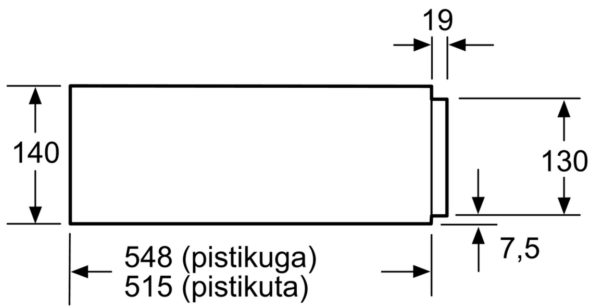

**Seeria 8, Soojendussahtel, 60 x 14
cm, Must
BIC630NB1**

Valikulised tarvikud

HEZG9AS00S :

**Mitmefunktsiooniline soojendussahtel 14
cm nišši : plaatide eelsoojendamiseks,
toidu soojas hoidmiseks ja madalal
temperatuuril toiduvalmistamiseks.**

- Push-pull mehhanism – lihtne avada ja sulgeda tänu nutikale vedrumehhanismile.

Tehnilised andmed

Sisseehitatud/eraldiseisev: Täisintegreeritav
Maksimaalne plaatide arv (28 cm): 12
Maksimaalne espressotasside arv: 64
Toote mõõdud: 140 x 594 x 548 mm
Pakitud toote mõõdud (k x l x s): 210 x 660 x 660 mm
Paigaldamiseks nõutav niši suurus (k x l x s): 140 x 560 x 550 mm
EAN-kood: 4242002813837
Vool: 10 A
Pinge: 220-240 V
Sagedus: 60; 50 Hz
Pistiku tüüp: Schuko-/Gardy-pistik, maand-ga

**Seeria 8, Soojendussahtel, 60 x 14 cm, Must
BIC630NB1**

Soojendussahkli kohale on võimalik paigaldada kompaktsid küpsetusahjusid, mille kõrgus on 455 mm. Vahepõrand ei ole vajalik.

Mõõdud (mm)

Mõõdud (mm)