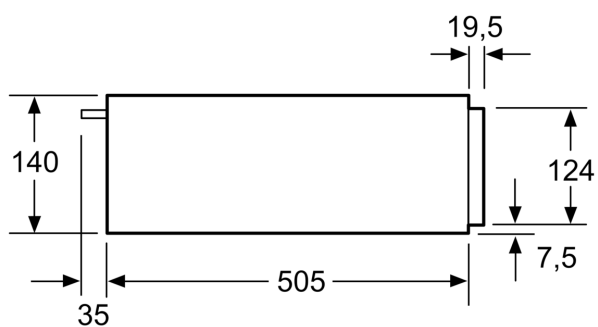

**Seeria 6, Soojendussahtel, 60 x 14
cm, Roostevaba teras
BIC510NS0**

Valikulised tarvikud

HEZG9AS00S :

**Mitmefunktsiooniline soojendussahtel 14
cm niši jaoks: taldrikute ja toidu
soojendamiseks.**

- Push-pull mehhanism – lihtne avada ja sulgeda tänu nutikale vedrumehhanismile.

Tehnilised andmed

Sisseehitatud/eraldiseisev:	Täisintegreeritav
Maksimaalne plaatide arv (28 cm):	14
Maksimaalne espressotasside arv:	64
Toote mõõdud:	140 x 594 x 540 mm
Pakitud toote mõõdud (k x l x s):	210 x 660 x 660 mm
Paigaldamiseks nõutav niši suurus (k x l x s):	140 x 560 x 550 mm
EAN-kood:	4242005035373
Vool:	6 A
Pinge:	220-240 V
Sagedus:	60; 50 Hz
Pistiku tüüp:	Schuko-/Gardy-pistik, maand-ga

Seeria 6, Soojendussahtel, 60 x 14
cm, Roostevaba teras
BIC510NS0

Soojendussahtli kohale on võimalik paigaldada kompaktsed küpsetusahjusid, mille kõrgus on 455 mm. Vahepõrand ei ole vajalik.

Mõõdud (mm)

Mõõdud (mm)