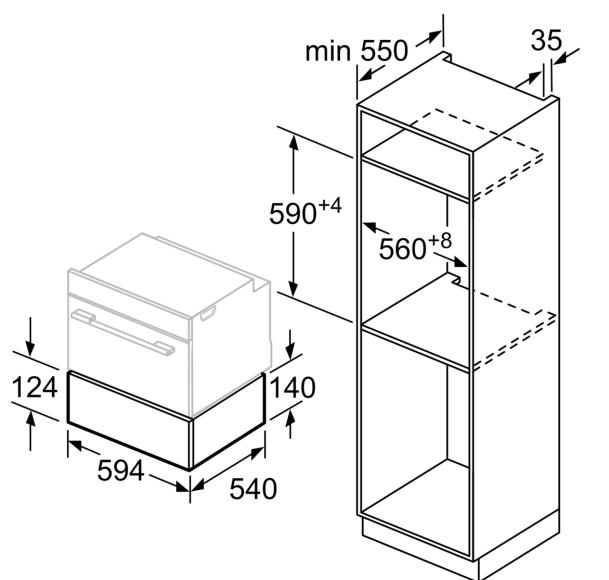

Tehnilised andmed

Sisseehitatud/eraldiseisev:	Täisintegreeritav
Maksimaalne plaatide arv (28 cm):	14
Maksimaalne espressotasside arv:	64
Toote mõõdud:	140 x 594 x 540 mm
Pakitud toote mõõdud (k x l x s):	210 x 660 x 660 mm
Paigaldamiseks nõutav niši suurus (k x l x s):	140 x 560 x 550 mm
EAN-kood:	4242005035373
Vool:	6 A
Pinge:	220-240 V
Sagedus:	60; 50 Hz
Pistiku tüüp:	Schuko-/Gardy-pistik, maand-ga

Seeria 6, Soojendussahtel, 60 x 14
cm, Roostevaba teras
BIC510NS0

Soojendussahtli kohale on võimalik paigaldada kompaktsed küpsetusahjusid, mille kõrgus on 455 mm. Vahepõrand ei ole vajalik.

Mõõdud (mm)