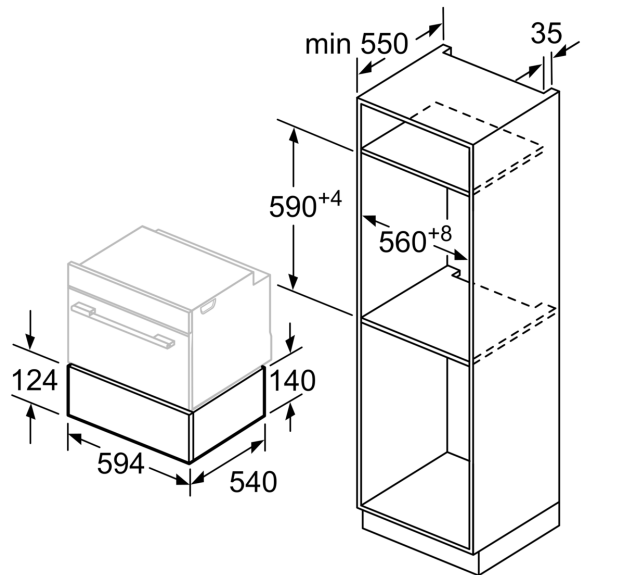

**Seeria 6, Soojendussahtel, 60 x 14
cm, Must
BIC510NB0**

Valikulised tarvikud

HEZG9AS00S :

**Mitmefunktsiooniline soojendussahtel 14
cm niši jaoks: taldrikute ja toidu
soojendamiseks.**

- Push-pull mehhanism – lihtne avada ja sulgeda tänu nutikale vedrumehhanismile.

Tehnilised andmed

Sisseehitatud/eraldiseisev:	Täisintegreeritav
Maksimaalne plaatide arv (28 cm):	14
Maksimaalne espressotasside arv:	64
Toote mõõdud:	140 x 594 x 540 mm
Pakitud toote mõõdud (k x l x s):	210 x 660 x 660 mm
Paigaldamiseks nõutav niši suurus (k x l x s):	140 x 560 x 550 mm
EAN-kood:	4242005035403
Vool:	6 A
Pinge:	220-240 V
Sagedus:	60; 50 Hz
Pistiku tüüp:	Schuko-/Gardy-pistik, maand-ga

**Seeria 6, Soojendussahtel, 60 x 14 cm, Must
BIC510NB0**

Soojendussahkli kohale on võimalik paigaldada kompaktseid küpsetusahjusid, mille kõrgus on 455 mm. Vahepõrand ei ole vajalik.

Mõõdud (mm)

Mõõdud (mm)