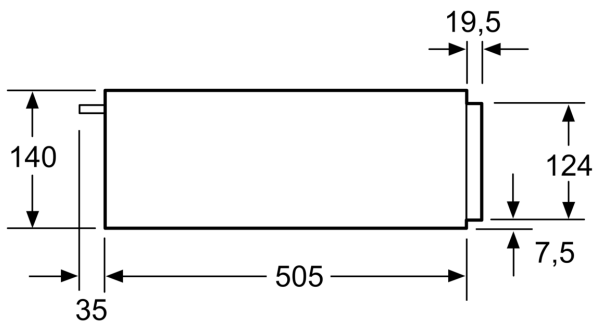

**Seeria 6, Soojendussahtel, 60 x 14
cm, Must
BIC510NB0**

Valikulised tarvikud

HEZG9AS00S :

**Mitmefunktsiooniline soojendussahtel 14
cm niši jaoks: taldrikute ja toidu
soojendamiseks.**

- Push-pull mehhanism – lihtne avada ja sulgeda tänu nutikale vedrumehhanismile.

Tehnilised andmed

Sisseehitatud/eraldiseisev:	Täisintegreeritav
Maksimaalne plaatide arv (28 cm):	14
Maksimaalne espressotasside arv:	64
Toote mõõdud:	140 x 594 x 540 mm
Pakitud toote mõõdud (k x l x s):	210 x 660 x 660 mm
Paigaldamiseks nõutav niši suurus (k x l x s):	140 x 560 x 550 mm
EAN-kood:	4242005035403
Vool:	6 A
Pinge:	220-240 V
Sagedus:	60; 50 Hz
Pistiku tüüp:	Schuko-/Gardy-pistik, maand-ga

**Seeria 6, Soojendussahtel, 60 x 14 cm, Must
BIC510NB0**

Soojendussahkli kohale on võimalik paigaldada kompaktseid küpsetusahjusid, mille kõrgus on 455 mm. Vahepõrand ei ole vajalik.

Mõõdud (mm)

Mõõdud (mm)