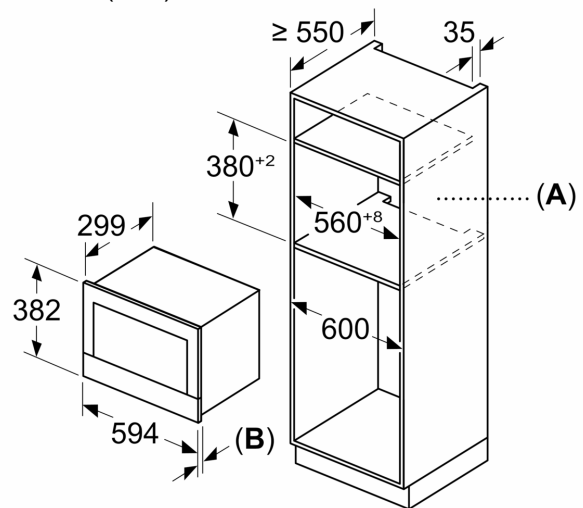

Tehnilised andmed

Juhtelemendi tüüp: elektrooniline
Toote mõõdud: 382 x 594 x 318 mm
Süvendi mõõdud: 230 x 350 x 270 mm
Elektrijuhtme pikkus: 175.0 cm
Netokaal: 16.8 kg
Brutokaal: 18.6 kg
EAN-kood: 4242005322688
Maksimaalne võimsus: 900 W
Võimsus: 1220 W
Vool: 10 A
Pingeline: 220-240 V
Sagedus: 50; 60 Hz
Pistiku tüüp: Schuko-/Gardy-pistik, maand-ga

Mõõtmed

- Seadme mõõtmed (kõrgus x laius x sügavus): 382 x 594 x 318 mm
- Paigaldusõõnsuse mõõtmed (kõrgus x laius x sügavus): 560–568 x 362–382 x 300 mm
- Vaadake paigaldusõõnsuse mõõtmeid paigaldusjooniselt.

**Seeria 8, Integreeritav mikrolaineahi,
Must
BFR7221B1**

Mõõdud (mm)

A: Tagasein avatud
B: 19,5 mm

Mõõdud (mm)

A: Tagasein avatud
B: 19,5 mm

Mõõdud (mm)

A: väljaulatus ülal:
nišš 362: 6 mm
nišš 365: 3 mm
B: väljaulatus all: 14 mm