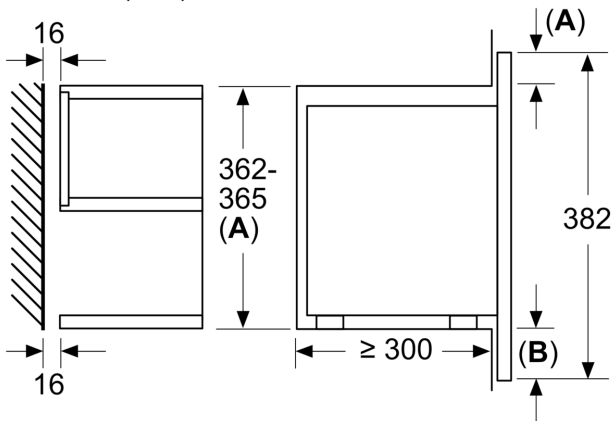

Tehnilised andmed

Juhtelemendi tüüp: elektrooniline
Toote mõõdud: 382 x 594 x 318 mm
Süvendi mõõdud: 230 x 350 x 270 mm
Elektrijuhtme pikkus: 175.0 cm
Netokaal: 16.8 kg
Brutokaal: 18.6 kg
EAN-kood: 4242005322688
Maksimaalne võimsus: 900 W
Võimsus: 1220 W
Vool: 10 A
Pingeline: 220-240 V
Sagedus: 50; 60 Hz
Pistiku tüüp: Schuko-/Gardy-pistik, maand-ga

Mõõtmed

- Seadme mõõtmed (kõrgus x laius x sügavus): 382 x 594 x 318 mm
- Paigaldusõõnsuse mõõtmed (kõrgus x laius x sügavus): 560–568 x 362–382 x 300 mm
- Vaadake paigaldusõõnsuse mõõtmeid paigaldusjooniselt.

**Seeria 8, Integreeritav mikrolaineahi,
Must
BFR7221B1**

Mõõdud (mm)

A: Tagasein avatud
B: 19,5 mm

Mõõdud (mm)

A: Tagasein avatud
B: 19,5 mm

Mõõdud (mm)

A: väljaulatus ülal:
nišš 362: 6 mm
nišš 365: 3 mm
B: väljaulatus all: 14 mm