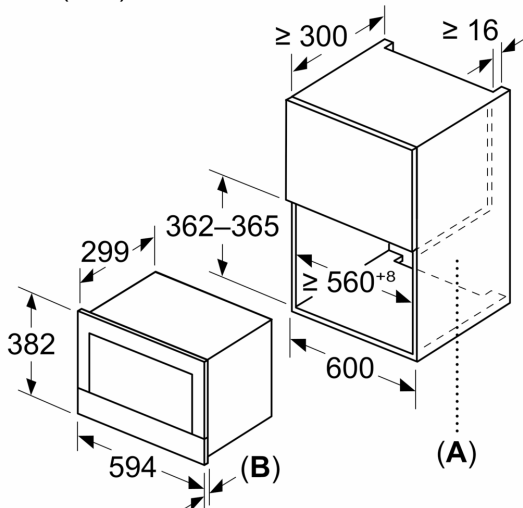

Tehnilised andmed

Juhtelemendi tüüp: elektrooniline
Toote mõõdud: 382 x 594 x 318 mm
Süvendi mõõdud: 230 x 350 x 270 mm
Elektrijuhtme pikkus: 175.0 cm
Netokaal: 16.8 kg
Brutokaal: 18.6 kg
EAN-kood: 4242005322688
Maksimaalne võimsus: 900 W
Võimsus: 1220 W
Vool: 10 A
Pingeline: 220-240 V
Sagedus: 50; 60 Hz
Pistiku tüüp: Schuko-/Gardy-pistik, maand-ga

Keskkond ja ohutus

- Käivitusnupp
- Ukse kontaktlüliti
- Jahutusventilaator

Tehniline teave

- Pikk toitejuhe: 175 cm
- Tarbitav koguvõimsus, elekter: 1.22 kW
- paigaldatakse 60 cm laiusesse kappi sügavusega 30 cm, paigaldatakse 60 cm püstakusse

Mõõtmed

- Seadme mõõtmed (kõrgus x laius x sügavus): 382 x 594 x 318 mm
- Paigaldusõõnsuse mõõtmed (kõrgus x laius x sügavus): 560–568 x 362–382 x 300 mm
- Vaadake paigaldusõõnsuse mõõtmeid paigaldusjooniselt.

**Seeria 8, Integreeritav mikrolaineahi,
Must
BFR7221B1**

Mõõdud (mm)

A: Tagasein avatud
B: 19,5 mm

Mõõdud (mm)

A: Tagasein avatud
B: 19,5 mm

Mõõdud (mm)

A: väljaulatus ülal:
nišš 362: 6 mm
nišš 365: 3 mm
B: väljaulatus all: 14 mm