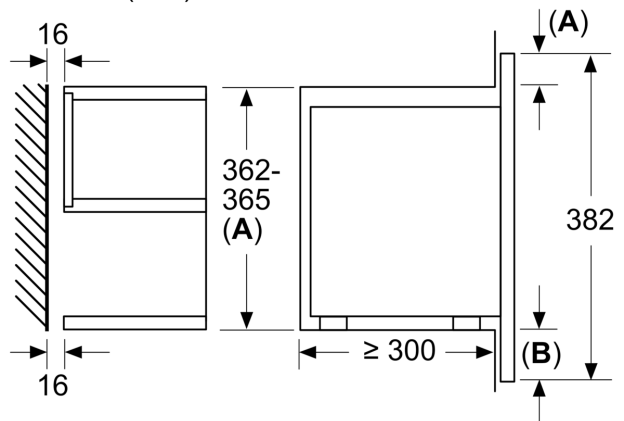

### Tehnilised andmed

Juhtelemendi tüüp: .....	elektrooniline
Toote mõõdud: .....	382 x 594 x 318 mm
Süvendi mõõdud: .....	220 x 350 x 270 mm
Elektrijuhtme pikkus: .....	150.0 cm
Netokaal: .....	16.7 kg
Brutokaal: .....	18.9 kg
EAN-kood: .....	4242002813820
Maksimaalne võimsus: .....	900 W
Võimsus: .....	1220 W
Vool: .....	10 A
Pinge: .....	220-240 V
Sagedus: .....	50; 60 Hz
Pistiku tüüp: .....	Schuko-/Gardy-pistik, maand-ga

#### Mugavus

- LED-valgustus
- Käivitusnupp
- Küljele avatav uks

**Seeria 8, Integreeritav mikrolaineahi,  
Valge  
BFR634GW1**

Mõõdud (mm)

A: tagasein avatud

Mõõdud (mm)

A: väljaulatus ülal:  
nišš 362: 6 mm  
nišš 365: 3 mm  
B: väljaulatus all: 14 mm

Mõõdud (mm)