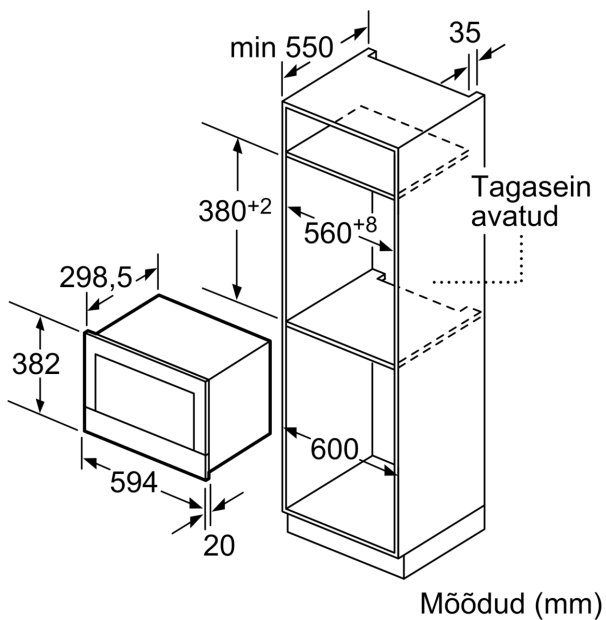

### Tehnilised andmed

Juhtelemendi tüüp: .....	elektrooniline
Toote mõõdud: .....	382 x 594 x 318 mm
Süvendi mõõdud: .....	220 x 350 x 270 mm
Elektrijuhtme pikkus: .....	150.0 cm
Netokaal: .....	16.7 kg
Brutokaal: .....	18.9 kg
EAN-kood: .....	4242002813820
Maksimaalne võimsus: .....	900 W
Võimsus: .....	1220 W
Vool: .....	10 A
Pinge: .....	220-240 V
Sagedus: .....	50; 60 Hz
Pistiku tüüp: .....	Schuko-/Gardy-pistik, maand-ga

#### Mugavus

- LED-valgustus
- Käivitusnupp
- Küljele avatav uks

**Seeria 8, Integreeritav mikrolaineahi,  
Valge  
BFR634GW1**

Mõõdud (mm)

A: tagasein avatud

Mõõdud (mm)

A: väljaulatus ülal:  
nišš 362: 6 mm  
nišš 365: 3 mm  
B: väljaulatus all: 14 mm

Mõõdud (mm)