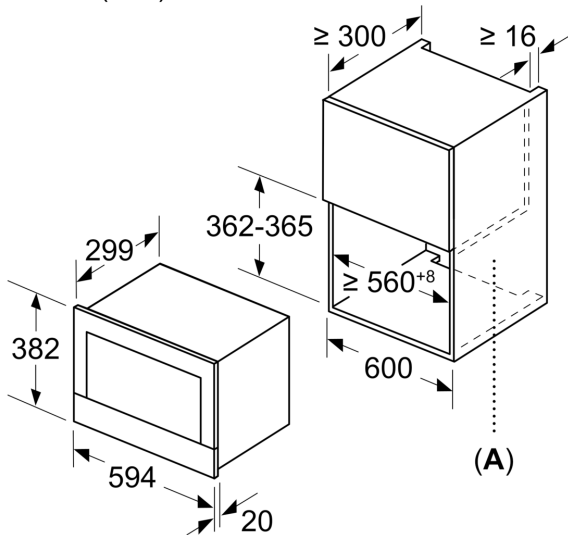

### Tehnilised andmed

Juhtelemendi tüüp: .....	elektrooniline
Toote mõõdud: .....	382 x 594 x 318 mm
Süvendi mõõdud: .....	220 x 350 x 270 mm
Elektrijuhtme pikkus: .....	150.0 cm
Netokaal: .....	16.7 kg
Brutokaal: .....	18.9 kg
EAN-kood: .....	4242002813820
Maksimaalne võimsus: .....	900 W
Võimsus: .....	1220 W
Vool: .....	10 A
Pinge: .....	220-240 V
Sagedus: .....	50; 60 Hz
Pistiku tüüp: .....	Schuko-/Gardy-pistik, maand-ga

#### Mugavus

- LED-valgustus
- Käivitusnupp
- Küljele avatav uks

**Seeria 8, Integreeritav mikrolaineahi,  
Valge  
BFR634GW1**

Mõõdud (mm)

A: tagasein avatud

Mõõdud (mm)

A: väljaulatus ülal:  
nišš 362: 6 mm  
nišš 365: 3 mm  
B: väljaulatus all: 14 mm