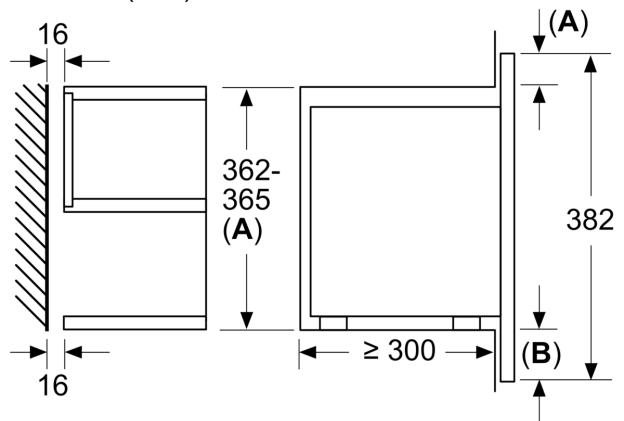

Tehnilised andmed

Juhtelemendi tüüp:	elektrooniline
Toote mõõdud:	382 x 594 x 318 mm
Süvendi mõõdud:	220 x 350 x 270 mm
Elektrijuhtme pikkus:	150.0 cm
Netokaal:	16.7 kg
Brutokaal:	18.9 kg
EAN-kood:	4242002813806
Maksimaalne võimsus:	900 W
Võimsus:	1220 W
Vool:	10 A
Pinge:	220-240 V
Sagedus:	50; 60 Hz
Pistiku tüüp:	Schuko-/Gardy-pistik, maand-ga

Disain

Mugavus

- LED-valgustus
- Käivitusnupp
- Küljele avatav uks

**Seeria 8, Integreeritav mikrolaineahi,
Roostevaba teras
BFR634GS1**

Mõõdud (mm)

A: tagasein avatud

Mõõdud (mm)

A: väljaulatus ülal:
nišš 362: 6 mm
nišš 365: 3 mm
B: väljaulatus all: 14 mm

Mõõdud (mm)