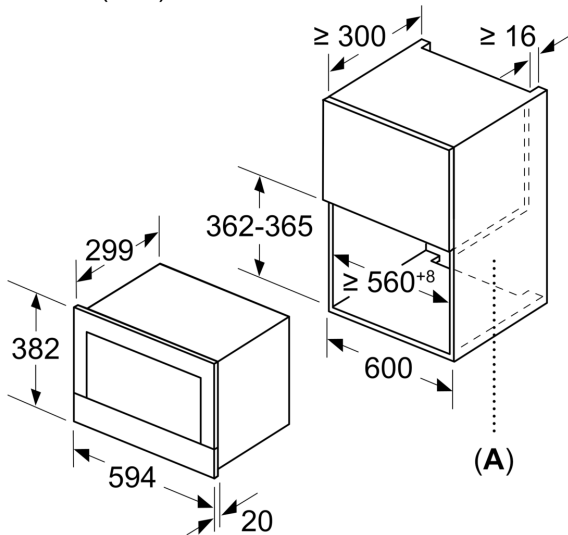

Tehnilised andmed

Juhtelemendi tüüp:	elektrooniline
Toote mõõdud:	382 x 594 x 318 mm
Süvendi mõõdud:	220 x 350 x 270 mm
Elektrijuhtme pikkus:	150.0 cm
Netokaal:	16.7 kg
Brutokaal:	18.9 kg
EAN-kood:	4242002813806
Maksimaalne võimsus:	900 W
Võimsus:	1220 W
Vool:	10 A
Pinge:	220-240 V
Sagedus:	50; 60 Hz
Pistiku tüüp:	Schuko-/Gardy-pistik, maand-ga

Disain

Mugavus

- LED-valgustus
- Käivitusnupp
- Küljele avatav uks

**Seeria 8, Integreeritav mikrolaineahi,
Roostevaba teras
BFR634GS1**

Mõõdud (mm)

A: tagasein avatud

Mõõdud (mm)

A: väljaulatus ülal:
nišš 362: 6 mm
nišš 365: 3 mm
B: väljaulatus all: 14 mm