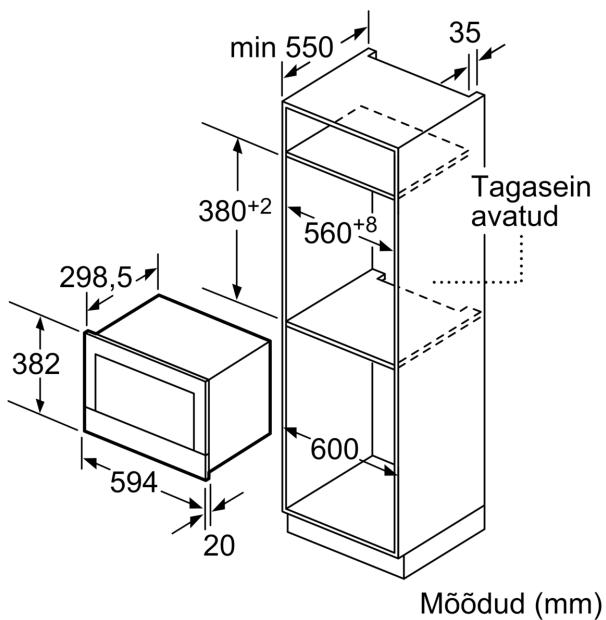

Tehnilised andmed

Juhtelemendi tüüp:	elektrooniline
Toote mõõdud:	382 x 594 x 318 mm
Süvendi mõõdud:	220 x 350 x 270 mm
Elektrijuhtme pikkus:	150.0 cm
Netokaal:	16.7 kg
Brutokaal:	18.9 kg
EAN-kood:	4242002813806
Maksimaalne võimsus:	900 W
Võimsus:	1220 W
Vool:	10 A
Pinge:	220-240 V
Sagedus:	50; 60 Hz
Pistiku tüüp:	Schuko-/Gardy-pistik, maand-ga

Disain

Mugavus

- LED-valgustus
- Käivitusnupp
- Küljele avatav uks

**Seeria 8, Integreeritav mikrolaineahi,
Roostevaba teras
BFR634GS1**

Mõõdud (mm)

A: tagasein avatud

Mõõdud (mm)

A: väljaulatus ülal:
nišš 362: 6 mm
nišš 365: 3 mm
B: väljaulatus all: 14 mm

Mõõdud (mm)