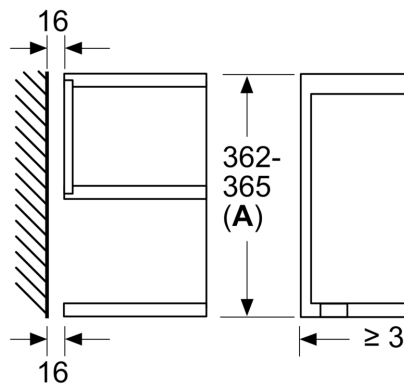

Tehnilised andmed

Juhtelemendi tüüp:	elektrooniline
Toote mõõdud:	382 x 594 x 318 mm
Süvendi mõõdud:	220 x 350 x 270 mm
Elektrijuhtme pikkus:	150.0 cm
Netokaal:	16.7 kg
Brutokaal:	18.9 kg
EAN-kood:	4242002813790
Maksimaalne võimsus:	900 W
Võimsus:	1220 W
Vool:	10 A
Pinge:	220-240 V
Sagedus:	50; 60 Hz
Pistiku tüüp:	Schuko-/Gardy-pistik, maand-ga

Disain

Mugavus

- LED-valgustus
- Käivitusnupp
- Küljele avatav uks

**Seeria 8, Integreeritav mikrolaineahi,
Must
BFR634GB1**

Mõõdud (mm)

A: tagasein avatud

Mõõdud (mm)

A: väljaulatus ülal:
nišš 362: 6 mm
nišš 365: 3 mm
B: väljaulatus all: 14 mm