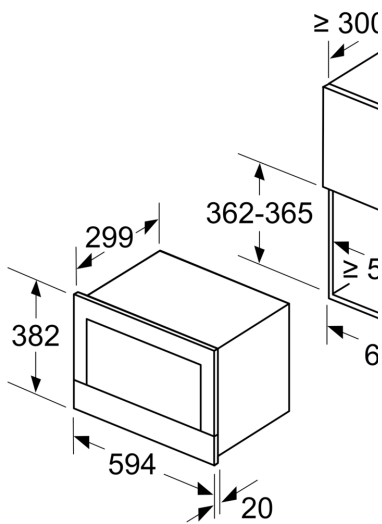

Tehnilised andmed

Juhtelemendi tüüp:	elektrooniline
Toote mõõdud:	382 x 594 x 318 mm
Süvendi mõõdud:	220 x 350 x 270 mm
Elektrijuhtme pikkus:	150.0 cm
Netokaal:	16.7 kg
Brutokaal:	18.9 kg
EAN-kood:	4242002813790
Maksimaalne võimsus:	900 W
Võimsus:	1220 W
Vool:	10 A
Pinge:	220-240 V
Sagedus:	50; 60 Hz
Pistiku tüüp:	Schuko-/Gardy-pistik, maand-ga

Disain

Mugavus

- LED-valgustus
- Käivitusnupp
- Küljele avatav uks

**Seeria 8, Integreeritav mikrolaineahi,
Must
BFR634GB1**

Mõõdud (mm)

A: tagasein avatud

Mõõdud (mm)

A: väljaulatus ülal:
nišš 362: 6 mm
nišš 365: 3 mm
B: väljaulatus all: 14 mm