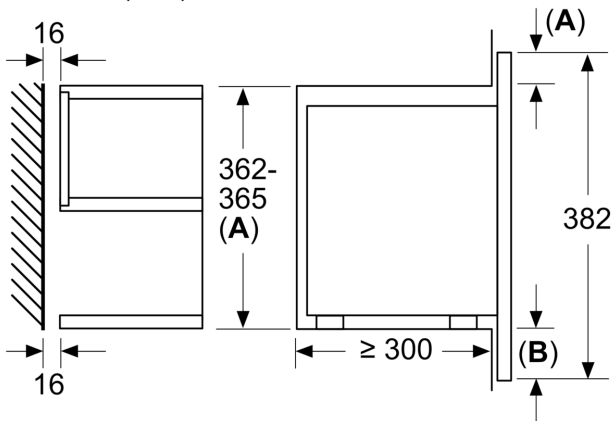

### Mõõtmed

- Seadme mõõtmed (kõrgus x laius x sügavus): 382 x 594 x 318 mm
- Paigaldusõõnsuse mõõtmed (kõrgus x laius x sügavus): 560–568 x 362–382 x 300 mm
- Vaadake paigaldusõõnsuse mõõtmeid paigaldusjooniselt.

**Seeria 8, Integreeritav mikrolaineahi,  
Must  
BFL9221B1**

Mõõdud (mm)

**A:** Tagasein avatud  
**B:** 19,5 mm

Mõõdud (mm)

**A:** Tagasein avatud  
**B:** 19,5 mm

Mõõdud (mm)

**A:** väljaulatus ülal:  
nišš 362: 6 mm  
nišš 365: 3 mm  
**B:** väljaulatus all: 14 mm