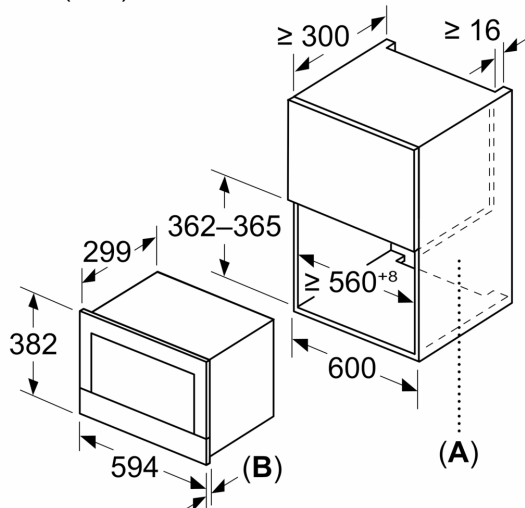

### Tehniline teave

- Pikk toitejuhe: 175 cm
- Tarbitav koguvõimsus, elekter: 1.22 kW
- paigaldatakse 60 cm laiusesse kappi sügavusega 30 cm, paigaldatakse 60 cm püstakusse

### Mõõtmed

- Seadme mõõtmed (kõrgus x laius x sügavus): 382 x 594 x 318 mm
- Paigaldusõõnsuse mõõtmed (kõrgus x laius x sügavus): 560–568 x 362–382 x 300 mm
- Vaadake paigaldusõõnsuse mõõtmeid paigaldusjooniselt.

**Seeria 8, Integreeritav mikrolaineahi,  
Must  
BFL9221B1**

Mõõdud (mm)

**A:** Tagasein avatud  
**B:** 19,5 mm

Mõõdud (mm)

**A:** Tagasein avatud  
**B:** 19,5 mm

Mõõdud (mm)

**A:** väljaulatus ülal:  
nišš 362: 6 mm  
nišš 365: 3 mm  
**B:** väljaulatus all: 14 mm