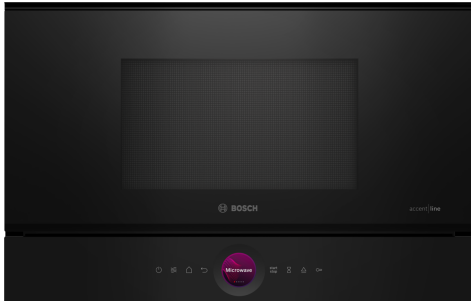

## Seeria 8, Integreeritav mikrolaineahi, Must BFL9221B1

### Valikulised tarvikud

HEZ6UCC0 :  
HEZG9AS00S :

- **Digitaalne juhtimisrõngas:** lihtne ja uuenduslik viis ahju sätete valimiseks.
- **TFT-puuteekraan:** lihtne kontroll tänu uuenduslikule digitaalsele juhtrõngale ja TFT-puutekraanile.
- **AutoPilot 7 – kõik toidud õnnestuvad suurepäraselt tänu 7 eelseadistatud automaatprogrammile.**
- **Microwave Boost funktsioon:** kiire ja lihtne soojendamine.
- **Puhastusabiline:** vähem muret puhastamisega