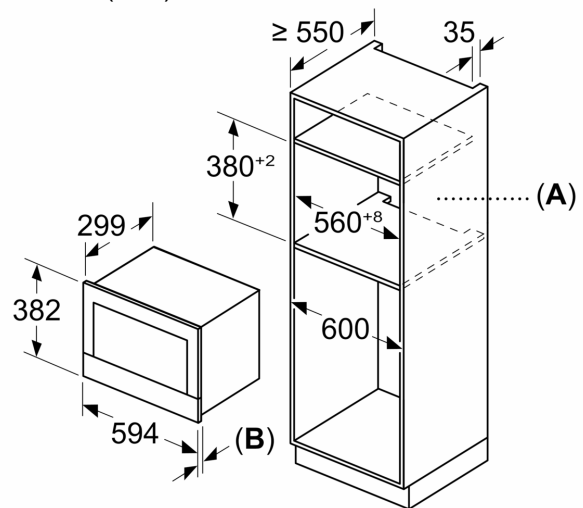

### Mõõtmed

- Seadme mõõtmed (kõrgus x laius x sügavus): 382 x 594 x 318 mm
- Paigaldusõõnsuse mõõtmed (kõrgus x laius x sügavus): 560–568 x 362–382 x 300 mm
- Vaadake paigaldusõõnsuse mõõtmeid paigaldusjooniselt.

**Seeria 8, Integreeritav mikrolaineahi,  
Must  
BFL9221B1**

Mõõdud (mm)

**A:** Tagasein avatud  
**B:** 19,5 mm

Mõõdud (mm)

**A:** Tagasein avatud  
**B:** 19,5 mm

Mõõdud (mm)

**A:** väljaulatus ülal:  
nišš 362: 6 mm  
nišš 365: 3 mm  
**B:** väljaulatus all: 14 mm