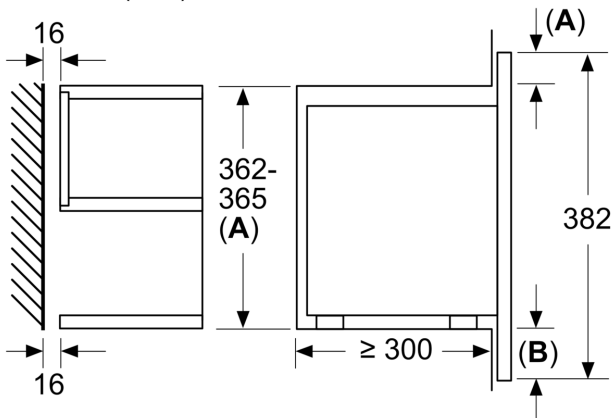

### Mõõtmed

- Seadme mõõtmed (kõrgus x laius x sügavus): 382 x 594 x 318 mm
- Paigaldusõõnsuse mõõtmed (kõrgus x laius x sügavus): 560–568 x 362–382 x 300 mm
- Vaadake paigaldusõõnsuse mõõtmeid paigaldusjooniselt.

**Seeria 8, Integreeritav mikrolaineahi,  
Valge  
BFL7221W1**

Mõõdud (mm)

**A:** Tagasein avatud  
**B:** 19,5 mm

Mõõdud (mm)

**A:** Tagasein avatud  
**B:** 19,5 mm

Mõõdud (mm)

**A:** väljaulatus ülal:  
nišš 362: 6 mm  
nišš 365: 3 mm  
**B:** väljaulatus all: 14 mm