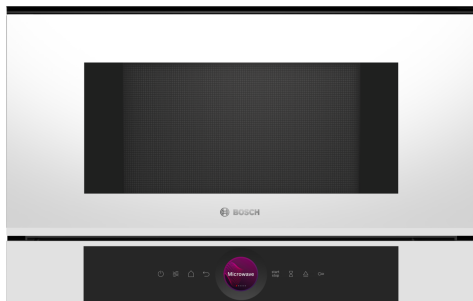

### Valikulised tarvikud

HEZ6UCC0 :  
HEZG9AS00S :

- **Digitaalne juhtimisrõngas:** lihtne ja uuenduslik viis ahju sätete valimiseks.
- **TFT-puuteekraan:** lihtne kontroll tänu uuenduslikule digitaalsele juhtrõngale ja TFT-puutekraanile.
- **AutoPilot 7 – kõik toidud õnnestuvad suurepäraselt tänu 7 eelseadistatud automaatprogrammile.**
- **Puhastusabiline: vähem muret puhastamisega**
- **QuickStart – soojendage toitu vaid nupuvajutusega.**