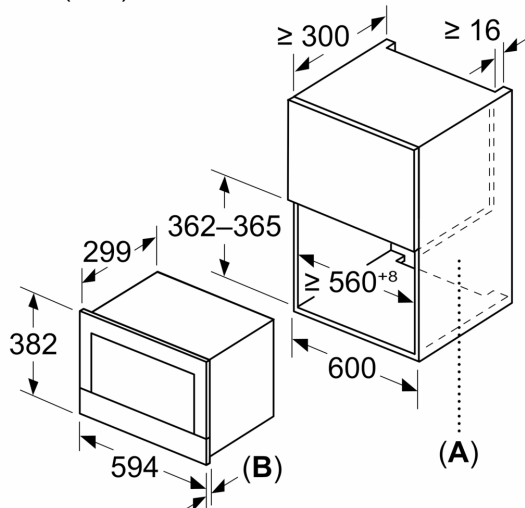

**Seeria 8, Integreeritav mikrolaineahi,
Valge
BFL7221W1**

Mõõdud (mm)

A: Tagasein avatud
B: 19,5 mm

Mõõdud (mm)