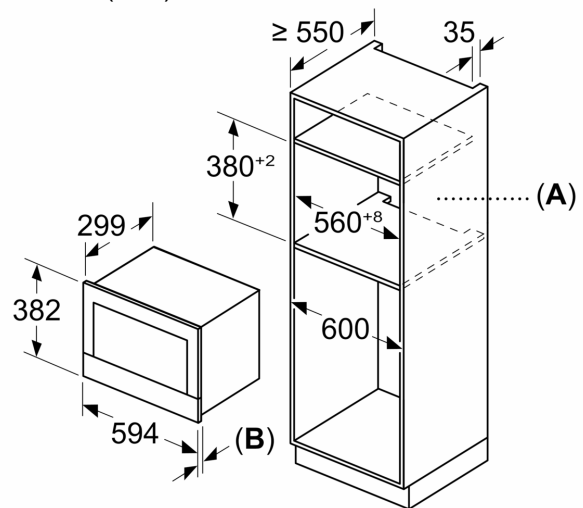

### Mõõtmed

- Seadme mõõtmed (kõrgus x laius x sügavus): 382 x 594 x 318 mm
- Paigaldusõõnsuse mõõtmed (kõrgus x laius x sügavus): 560–568 x 362–382 x 300 mm
- Vaadake paigaldusõõnsuse mõõtmeid paigaldusjooniselt.

**Seeria 8, Integreeritav mikrolaineahi,  
Valge  
BFL7221W1**

Mõõdud (mm)

**A:** Tagasein avatud  
**B:** 19,5 mm

Mõõdud (mm)

**A:** Tagasein avatud  
**B:** 19,5 mm

Mõõdud (mm)

**A:** väljaulatus ülal:  
nišš 362: 6 mm  
nišš 365: 3 mm  
**B:** väljaulatus all: 14 mm