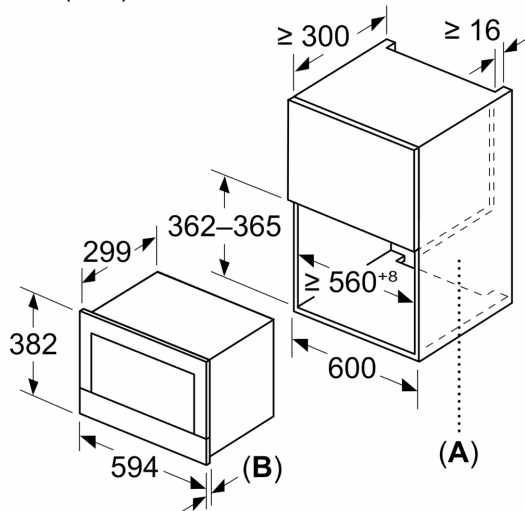

Tehnilised andmed

Juhtelemendi tüüp: elektrooniline
Toote mõõdud: 382 x 594 x 318 mm
Süvendi mõõdud: 230 x 350 x 270 mm
Elektrijuhtme pikkus: 175.0 cm
Netokaal: 16.9 kg
Brutokaal: 18.7 kg
EAN-kood: 4242005319985
Maksimaalne võimsus: 900 W
Võimsus: 1220 W
Vool: 10 A
Pingeline: 220-240 V
Sagedus: 50; 60 Hz
Pistiku tüüp: Schuko-/Gardy-pistik, maand-ga

Keskkond ja ohutus

- Käivitusnupp
- Ukse kontaktlüliti
- Jahutusventilaator

Tehniline teave

- Pikk toitejuhe: 175 cm
- Tarbitav koguvõimsus, elekter: 1.22 kW
- paigaldatakse 60 cm laiusesse kappi sügavusega 30 cm, paigaldatakse 60 cm püstakusse

Mõõtmed

- Seadme mõõtmed (kõrgus x laius x sügavus): 382 x 594 x 318 mm
- Paigaldusõõnsuse mõõtmed (kõrgus x laius x sügavus): 560–568 x 362–382 x 300 mm
- Vaadake paigaldusõõnsuse mõõtmeid paigaldusjooniselt.

**Seeria 8, Integreeritav mikrolaineahi,
Must
BFL7221B1**

Mõõdud (mm)

A: Tagasein avatud
B: 19,5 mm

Mõõdud (mm)

A: Tagasein avatud
B: 19,5 mm

Mõõdud (mm)

A: väljaulatus ülal:
nišš 362: 6 mm
nišš 365: 3 mm
B: väljaulatus all: 14 mm