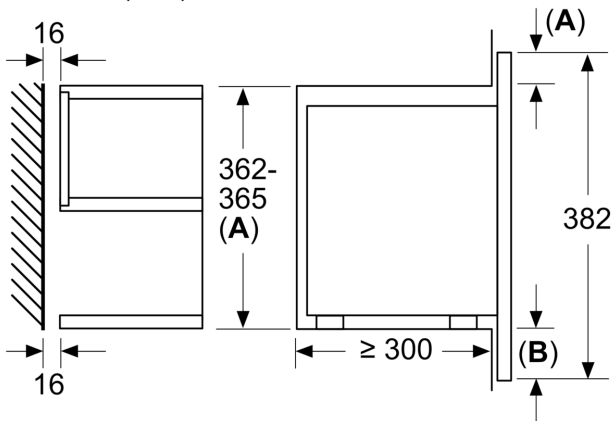

Tehnilised andmed

Juhtelemendi tüüp: elektrooniline
Toote mõõdud: 382 x 594 x 318 mm
Süvendi mõõdud: 230 x 350 x 270 mm
Elektrijuhtme pikkus: 175.0 cm
Netokaal: 16.9 kg
Brutokaal: 18.7 kg
EAN-kood: 4242005319985
Maksimaalne võimsus: 900 W
Võimsus: 1220 W
Vool: 10 A
Pingeline: 220-240 V
Sagedus: 50; 60 Hz
Pistiku tüüp: Schuko-/Gardy-pistik, maand-ga

Mõõtmed

- Seadme mõõtmed (kõrgus x laius x sügavus): 382 x 594 x 318 mm
- Paigaldusõõnsuse mõõtmed (kõrgus x laius x sügavus): 560–568 x 362–382 x 300 mm
- Vaadake paigaldusõõnsuse mõõtmeid paigaldusjooniselt.

**Seeria 8, Integreeritav mikrolaineahi,
Must
BFL7221B1**

Mõõdud (mm)

A: Tagasein avatud
B: 19,5 mm

Mõõdud (mm)

A: Tagasein avatud
B: 19,5 mm

Mõõdud (mm)

A: väljaulatus ülal:
nišš 362: 6 mm
nišš 365: 3 mm
B: väljaulatus all: 14 mm