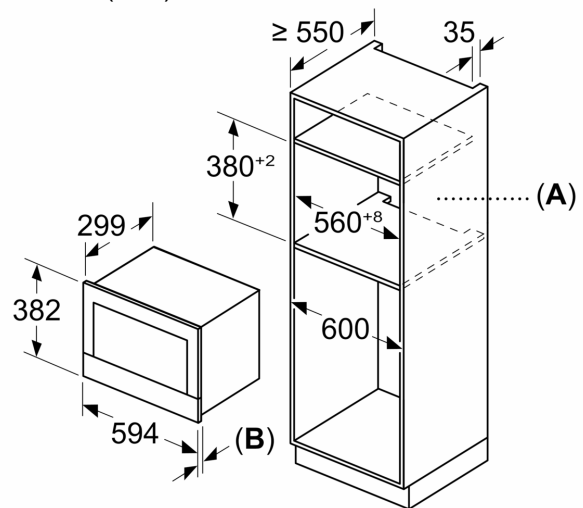

Tehnilised andmed

Juhtelemendi tüüp: elektrooniline
Toote mõõdud: 382 x 594 x 318 mm
Süvendi mõõdud: 230 x 350 x 270 mm
Elektrijuhtme pikkus: 175.0 cm
Netokaal: 16.9 kg
Brutokaal: 18.7 kg
EAN-kood: 4242005319985
Maksimaalne võimsus: 900 W
Võimsus: 1220 W
Vool: 10 A
Pingeline: 220-240 V
Sagedus: 50; 60 Hz
Pistiku tüüp: Schuko-/Gardy-pistik, maand-ga

Mõõtmed

- Seadme mõõtmed (kõrgus x laius x sügavus): 382 x 594 x 318 mm
- Paigaldusõõnsuse mõõtmed (kõrgus x laius x sügavus): 560–568 x 362–382 x 300 mm
- Vaadake paigaldusõõnsuse mõõtmeid paigaldusjooniselt.

**Seeria 8, Integreeritav mikrolaineahi,
Must
BFL7221B1**

Mõõdud (mm)

A: Tagasein avatud
B: 19,5 mm

Mõõdud (mm)

A: Tagasein avatud
B: 19,5 mm

Mõõdud (mm)

A: väljaulatus ülal:
nišš 362: 6 mm
nišš 365: 3 mm
B: väljaulatus all: 14 mm