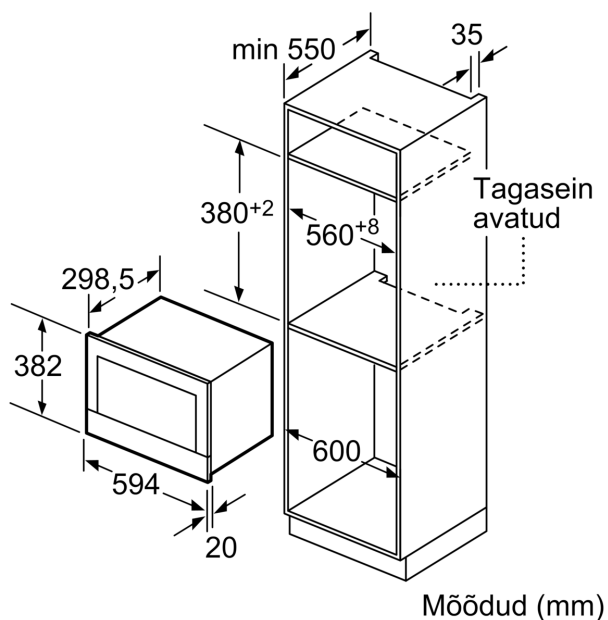

Tehnilised andmed

Juhtelemendi tüüp:	elektrooniline
Toote mõõdud:	382 x 594 x 318 mm
Süvendi mõõdud:	220 x 350 x 270 mm
Elektrijuhtme pikkus:	150.0 cm
Netokaal:	16.7 kg
Brutokaal:	18.9 kg
EAN-kood:	4242002813783
Maksimaalne võimsus:	900 W
Võimsus:	1220 W
Vool:	10 A
Pinge:	220-240 V
Sagedus:	50; 60 Hz
Pistiku tüüp:	Schuko-/Gardy-pistik, maand-ga

Disain

Mugavus

- LED-valgustus
- Käivitusnupp
- Pöörduks

**Seeria 8, Integreeritav mikrolaineahi,
Valge
BFL634GW1**

Mõõdud (mm)

A: tagasein avatud

Mõõdud (mm)

A: väljaulatus ülal:
nišš 362: 6 mm
nišš 365: 3 mm
B: väljaulatus all: 14 mm

Mõõdud (mm)