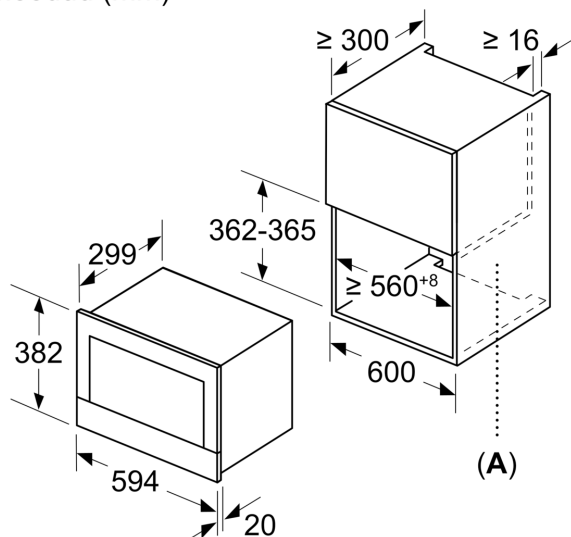

Tehnilised andmed

Juhtelemendi tüüp:	elektrooniline
Toote mõõdud:	382 x 594 x 318 mm
Süvendi mõõdud:	220 x 350 x 270 mm
Elektrijuhtme pikkus:	150.0 cm
Netokaal:	16.7 kg
Brutokaal:	18.9 kg
EAN-kood:	4242002813783
Maksimaalne võimsus:	900 W
Võimsus:	1220 W
Vool:	10 A
Pinge:	220-240 V
Sagedus:	50; 60 Hz
Pistiku tüüp:	Schuko-/Gardy-pistik, maand-ga

Valikulised tarvikud

HEZ6UCC0 :
HEZG9AS00S :

Seeria 8, Integreeritav mikrolaineahi, Valge BFL634GW1

Mikrolainefunktsioon ja kuumutusrežiim

- Intelligentne invertertehnoloogia: pikemat aega järjest kasutades seadistatakse maksimaalseks väljundvõimsuseks 600 W

Disain

Mugavus

- LED-valgustus
- Käivitusnupp
- Pöörduks

**Seeria 8, Integreeritav mikrolaineahi,
Valge
BFL634GW1**

Mõõdud (mm)

A: tagasein avatud

Mõõdud (mm)

A: väljaulatus ülal:
nišš 362: 6 mm
nišš 365: 3 mm
B: väljaulatus all: 14 mm