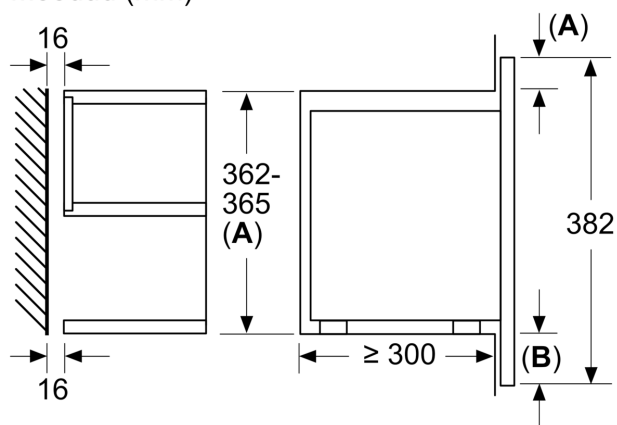

Tehnilised andmed

Juhtelemendi tüüp:	elektrooniline
Toote mõõdud:	382 x 594 x 318 mm
Süvendi mõõdud:	220 x 350 x 270 mm
Elektrijuhtme pikkus:	150.0 cm
Netokaal:	16.7 kg
Brutokaal:	18.9 kg
EAN-kood:	4242002813783
Maksimaalne võimsus:	900 W
Võimsus:	1220 W
Vool:	10 A
Pinge:	220-240 V
Sagedus:	50; 60 Hz
Pistiku tüüp:	Schuko-/Gardy-pistik, maand-ga

Disain

Mugavus

- LED-valgustus
- Käivitusnupp
- Pöörduks

**Seeria 8, Integreeritav mikrolaineahi,
Valge
BFL634GW1**

Mõõdud (mm)

A: tagasein avatud

Mõõdud (mm)

A: väljaulatus ülal:
nišš 362: 6 mm
nišš 365: 3 mm
B: väljaulatus all: 14 mm

Mõõdud (mm)