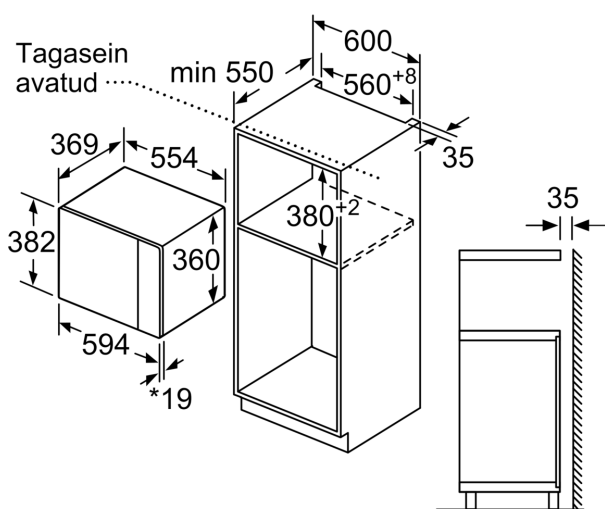

Tehnilised andmed

Juhtelemendi tüüp:	elektrooniline
Toote mõõdud:	382 x 594 x 388 mm
Süvendi mõõdud:	208.0 x 328.0 x 369.0 mm
Elektrijuhtme pikkus:	130.0 cm
Netokaal:	18.5 kg
Brutokaal:	21.6 kg
EAN-kood:	4242005038978
Maksimaalne võimsus:	900 W
Võimsus:	1450 W
Vool:	10 A
Pinge:	220-230 V
Sagedus:	50 Hz
Pistiku tüüp:	Schuko-/Gardy-pistik, maand-ga
Lisatarvikud:	1 x Pöörlev alus

Disain

- LED-ekraan
- Pöördüks

Mugavus

- Kasutajasõbralik: äärmiselt lihtne ja mugav kasutada
- LED-valgustus
- 31.5 cm klaastaldriku läbimõõt
- Elektrooniline kell
- Jahutusventilaator

**Seeria 6, Integreeritav mikrolaineahi,
59 x 38 cm, White
BFL554MW0**

Mikrolaineahju
paigaldamine nurka

Mõõdud, mm

* 20 mm metallist esipinnale

Mõõdud (mm)

* 20 mm metallist esipinnale

Mõõdud (mm)

Mõõdud (mm)