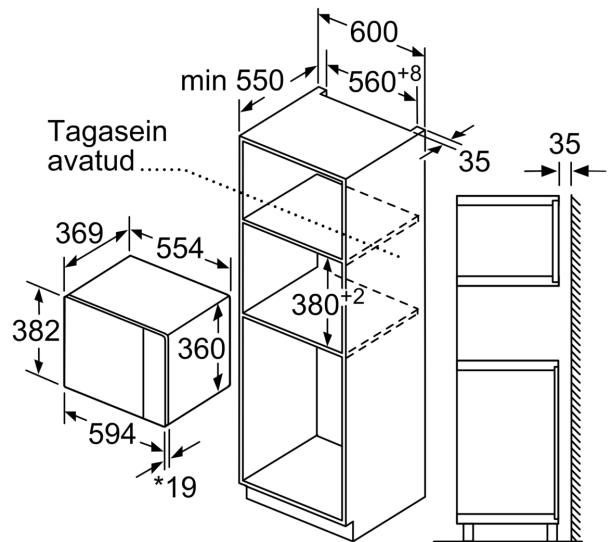

Tehnilised andmed

Juhtelemendi tüüp:	elektrooniline
Toote mõõdud:	382 x 594 x 388 mm
Süvendi mõõdud:	208.0 x 328.0 x 369.0 mm
Elektrijuhtme pikkus:	130.0 cm
Netokaal:	18.5 kg
Brutokaal:	21.6 kg
EAN-kood:	4242005038978
Maksimaalne võimsus:	900 W
Võimsus:	1450 W
Vool:	10 A
Pinge:	220-230 V
Sagedus:	50 Hz
Pistiku tüüp:	Schuko-/Gardy-pistik, maand-ga
Lisatarvikud:	1 x Pöörlev alus

Disain

- LED-ekraan
- Pöördüks

Mugavus

- Kasutajasõbralik: äärmiselt lihtne ja mugav kasutada
- LED-valgustus
- 31.5 cm klaastaldriku läbimõõt
- Elektrooniline kell
- Jahutusventilaator

**Seeria 6, Integreeritav mikrolaineahi,
59 x 38 cm, White
BFL554MW0**

Mikrolaineahju
paigaldamine nurka

Mõõdud, mm

* 20 mm metallist esipinnale

Mõõdud (mm)

* 20 mm metallist esipinnale

Mõõdud (mm)

Mõõdud (mm)