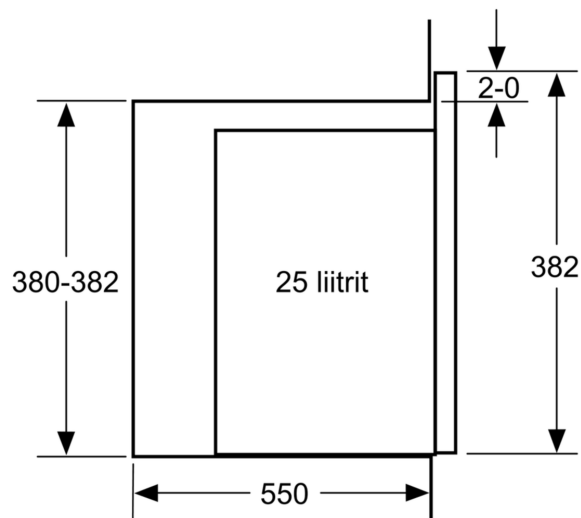

Tehnilised andmed

Juhtelemendi tüüp:	elektrooniline
Toote mõõdud:	382 x 594 x 388 mm
Süvendi mõõdud:	208.0 x 328.0 x 369.0 mm
Elektrijuhtme pikkus:	130.0 cm
Netokaal:	18.5 kg
Brutokaal:	21.6 kg
EAN-kood:	4242005038978
Maksimaalne võimsus:	900 W
Võimsus:	1450 W
Vool:	10 A
Pinge:	220-230 V
Sagedus:	50 Hz
Pistiku tüüp:	Schuko-/Gardy-pistik, maand-ga
Lisatarvikud:	1 x Pöörlev alus

Disain

- LED-ekraan
- Pöördüks

Mugavus

- Kasutajasõbralik: äärmiselt lihtne ja mugav kasutada
- LED-valgustus
- 31.5 cm klaastaldriku läbimõõt
- Elektrooniline kell
- Jahutusventilaator

**Seeria 6, Integreeritav mikrolaineahi,
59 x 38 cm, White
BFL554MW0**

Mikrolaineahju
paigaldamine nurka

Mõõdud, mm

* 20 mm metallist esipinnale

Mõõdud (mm)

* 20 mm metallist esipinnale

Mõõdud (mm)

Mõõdud (mm)