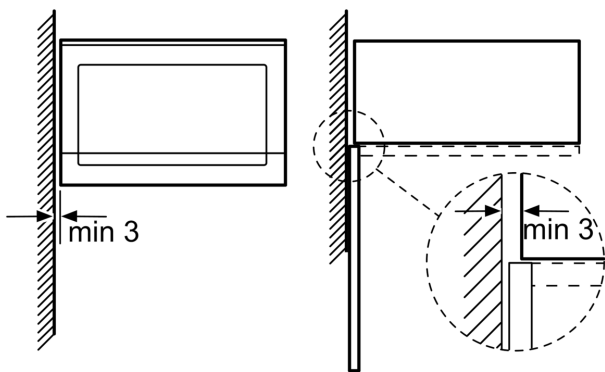

Disain

- LED-ekraan
- Pöördüks

Mugavus

- Kasutajasõbralik: äärmiselt lihtne ja mugav kasutada
- LED-valgustus
- 31.5 cm klaastaldriku läbimõõt
- Elektrooniline kell
- Jahutusventilaator

**Seeria 6, Integreeritav mikrolaineahi,
59 x 38 cm, White
BFL554MW0**

Mikrolaineahju
paigaldamine nurka

Mõõdud, mm

* 20 mm metallist esipinnale

Mõõdud (mm)

* 20 mm metallist esipinnale

Mõõdud (mm)

Mõõdud (mm)