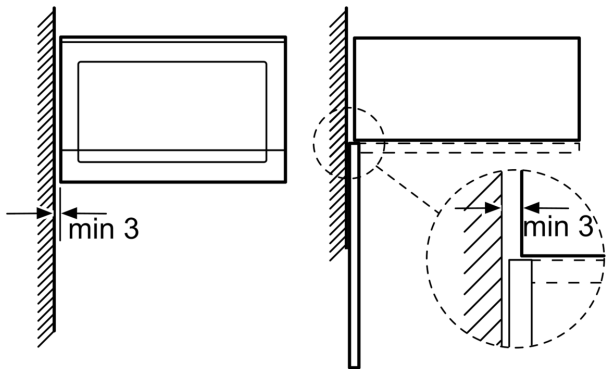

### **Mugavus**

- Kasutajasõbralik: äärmiselt lihtne ja mugav kasutada
- LED-valgustus
- 31.5 cm klaastaldriku läbimõõt
- Elektrooniline kell
- Jahutusventilaator

**Seeria 6, Integreeritav mikrolaineahi,  
59 x 38 cm, Must  
BFL554MB0**

Mikrolaineahju  
paigaldamine nurka

Mõõdud, mm

\* 20 mm metallist esipinnale

Mõõdud (mm)

\* 20 mm metallist esipinnale

Mõõdud (mm)