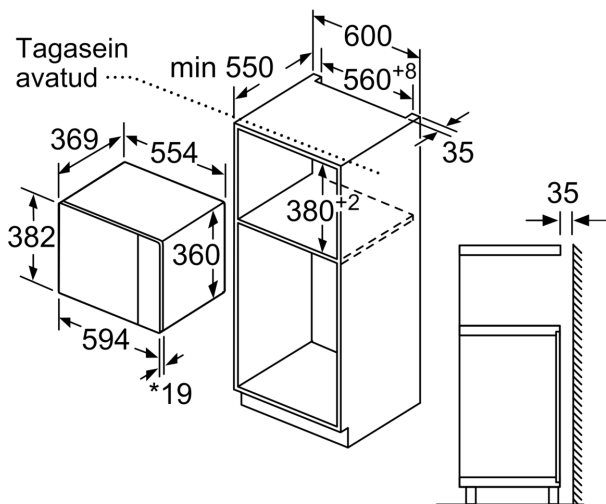

**Tehnilised andmed**

Juhtelemendi tüüp: .....	elektrooniline
Toote mõõdud: .....	382 x 594 x 388 mm
Süvendi mõõdud: .....	208.0 x 328.0 x 369.0 mm
Elektrijuhtme pikkus: .....	130.0 cm
Netokaal: .....	18.5 kg
Brutokaal: .....	21.6 kg
EAN-kood: .....	4242005038985
Maksimaalne võimsus: .....	900 W
Võimsus: .....	1450 W
Vool: .....	10 A
Pinge: .....	220-230 V
Sagedus: .....	50 Hz
Pistiku tüüp: .....	Schuko-/Gardy-pistik, maand-ga
Lisatarvikud: .....	1 x Pöörlev alus

### **Mugavus**

- Kasutajasõbralik: äärmiselt lihtne ja mugav kasutada
- LED-valgustus
- 31.5 cm klaastaldriku läbimõõt
- Elektrooniline kell
- Jahutusventilaator

**Seeria 6, Integreeritav mikrolaineahi,  
59 x 38 cm, Must  
BFL554MB0**

Mikrolaineahju  
paigaldamine nurka

Mõõdud, mm

\* 20 mm metallist esipinnale

Mõõdud (mm)

\* 20 mm metallist esipinnale

Mõõdud (mm)