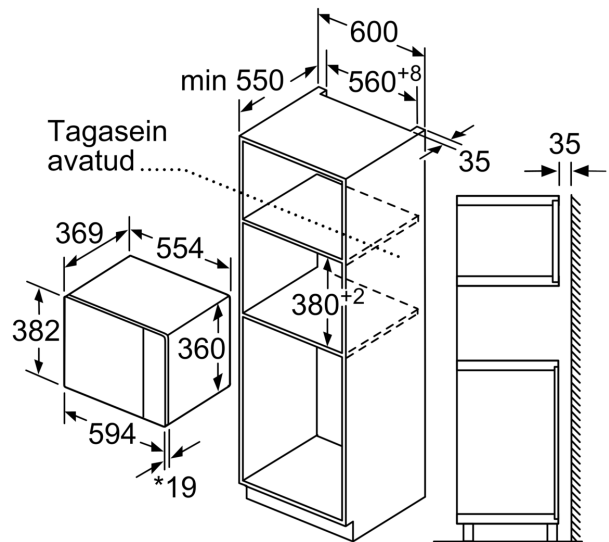

**Tehnilised andmed**

Juhtelemendi tüüp: .....	elektrooniline
Toote mõõdud: .....	382 x 594 x 388 mm
Süvendi mõõdud: .....	208.0 x 328.0 x 369.0 mm
Elektrijuhtme pikkus: .....	130.0 cm
Netokaal: .....	18.5 kg
Brutokaal: .....	21.6 kg
EAN-kood: .....	4242005038985
Maksimaalne võimsus: .....	900 W
Võimsus: .....	1450 W
Vool: .....	10 A
Pinge: .....	220-230 V
Sagedus: .....	50 Hz
Pistiku tüüp: .....	Schuko-/Gardy-pistik, maand-ga
Lisatarvikud: .....	1 x Pöörlev alus

### **Mugavus**

- Kasutajasõbralik: äärmiselt lihtne ja mugav kasutada
- LED-valgustus
- 31.5 cm klaastaldriku läbimõõt
- Elektrooniline kell
- Jahutusventilaator

**Seeria 6, Integreeritav mikrolaineahi,  
59 x 38 cm, Must  
BFL554MB0**

Mikrolaineahju  
paigaldamine nurka

Mõõdud, mm

\* 20 mm metallist esipinnale

Mõõdud (mm)

\* 20 mm metallist esipinnale

Mõõdud (mm)