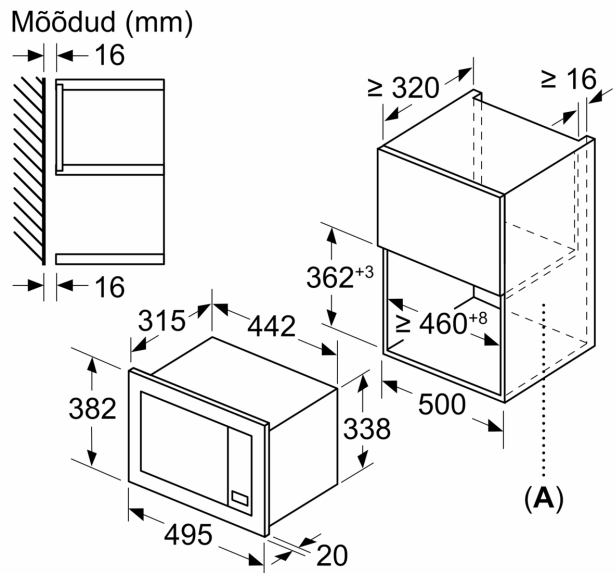

Tehnilised andmed

Juhtelemendi tüüp: elektrooniline
Toote mõõdud:382 x 495 x 335 mm
Süvendi mõõdud: 180 x 280 x 300 mm
Elektrijuhtme pikkus: 130.0 cm
Netokaal: 12.9 kg
Brutokaal:15.6 kg
EAN-kood:4242005291212
Maksimaalne võimsus: 800 W
Võimsus: 1270 W
Vool: 10 A
Pinge:220-230 V
Sagedus: 50 Hz
Pistiku tüüp: Schuko-/Gardy-pistik, maand-ga

Valikulised tarvikud

HEZG9AS00S :

**Seeria 2, Integreeritav mikrolaineahi,
Valge
BFL523MW3**

mõõdud (mm)
20 l mikrolaineahju paigaldamine seinakappi

A: väljaulatus ülal:
nišš 362: 6 mm
nišš 365: 3 mm
B: väljaulatus all: 14 mm