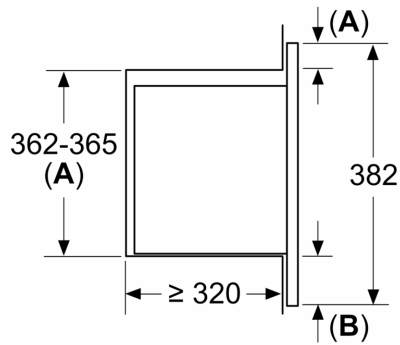

Tehnilised andmed

Juhtelemendi tüüp: elektrooniline
Toote mõõdud:382 x 495 x 335 mm
Süvendi mõõdud: 180 x 280 x 300 mm
Elektrijuhtme pikkus: 130.0 cm
Netokaal: 12.9 kg
Brutokaal:15.6 kg
EAN-kood:4242005291212
Maksimaalne võimsus: 800 W
Võimsus: 1270 W
Vool: 10 A
Pinge:220-230 V
Sagedus: 50 Hz
Pistiku tüüp: Schuko-/Gardy-pistik, maand-ga

Valikulised tarvikud

HEZG9AS00S :

**Seeria 2, Integreeritav mikrolaineahi,
Valge
BFL523MW3**

mõõdud (mm)
20 l mikrolaineahju paigaldamine seinakappi

A: väljaulatus ülal:
nišš 362: 6 mm
nišš 365: 3 mm
B: väljaulatus all: 14 mm