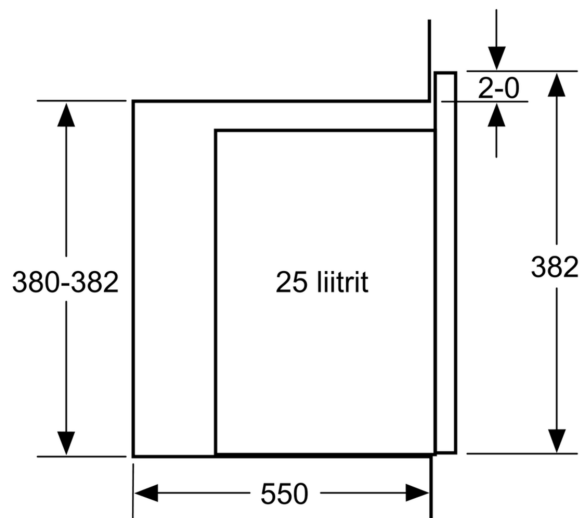

- Sissevajutatavad nupud – muudavad ahju esipaneeli puhastamise lihtsaks ja annavad sellele elegantse väljanägemise.

Tehnilised andmed

Lisafunktsioon: Grillfunktsioon
Juhtelemendi tüüp: elektrooniline
Toote mõõdud: 382 x 594 x 388 mm
Süvendi mõõdud: 208.0 x 328.0 x 369.0 mm
Elektrijuhtme pikkus: 130.0 cm
Netokaal: 18.3 kg
Brutokaal: 22.1 kg
EAN-kood: 4242005038992
Maksimaalne võimsus: 900 W
Võimsus: 1450 W
Vool: 10 A
Pinge: 220-230 V
Sagedus: 50 Hz
Pistiku tüüp: Schuko-/Gardy-pistik, maand-ga
Lisatarvikud: 1 x Rest, 1 x Pöörlev alus

- Grill 1.2
- Grilli ja mikrolaineahju võimsusastmed: 90 W, 180 W, 360 W

Disain

- LED-ekraan
- 31.5 cm klaastaldriku läbimõõt
- Elektrooniline kell
- LED-valgustus

Mugavus

- Kasutajasõbralik: äärmiselt lihtne ja mugav kasutada
- Pöörduks

**Seeria 6, Integreeritav mikrolaineahi,
59 x 38 cm, Roostevaba teras
BEL554MS0**

Mikrolaineahju
paigaldamine nurka

Mõõdud, mm

* 20 mm metallist esipinnale

Mõõdud (mm)

* 20 mm metallist esipinnale

Mõõdud (mm)

Mõõdud (mm)