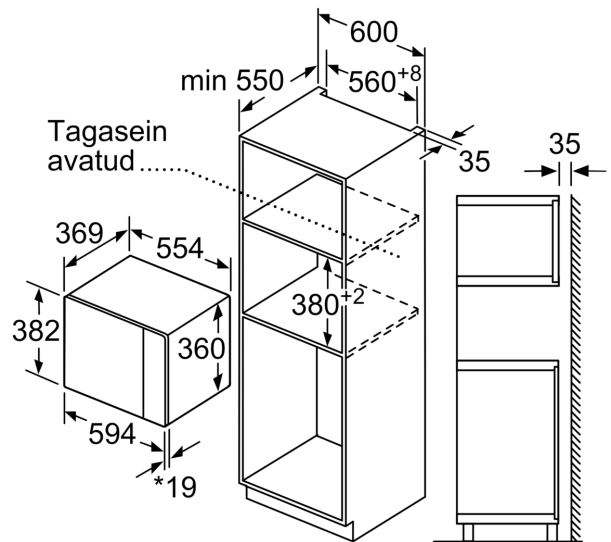

- Sissevajutatavad nupud – muudavad ahju esipaneeli puhastamise lihtsaks ja annavad sellele elegantse väljanägemise.

Tehnilised andmed

Lisafunktsioon: Grillfunktsioon
Juhtelemendi tüüp: elektrooniline
Toote mõõdud: 382 x 594 x 388 mm
Süvendi mõõdud: 208.0 x 328.0 x 369.0 mm
Elektrijuhtme pikkus: 130.0 cm
Netokaal: 18.3 kg
Brutokaal: 22.1 kg
EAN-kood: 4242005038992
Maksimaalne võimsus: 900 W
Võimsus: 1450 W
Vool: 10 A
Pinge: 220-230 V
Sagedus: 50 Hz
Pistiku tüüp: Schuko-/Gardy-pistik, maand-ga
Lisatarvikud: 1 x Rest, 1 x Pöörlev alus

**Seeria 6, Integreeritav mikrolaineahi,
59 x 38 cm, Roostevaba teras
BEL554MS0**

**Integreeritav mikrolaineahi 38 cm nišši:
saab kasutada sulatamiseks,
soojendamiseks ja toiduvalmistamiseks.**

Mikrolainefunktsioon ja kuumutusrežiim

- Grill 1.2
- Grilli ja mikrolaineahju võimsusastmed: 90 W, 180 W, 360 W

Disain

- LED-ekraan
- 31.5 cm klaastaldriku läbimõõt
- Elektrooniline kell
- LED-valgustus

Mugavus

- Kasutajasõbralik: äärmiselt lihtne ja mugav kasutada
- Pöörduks

**Seeria 6, Integreeritav mikrolaineahi,
59 x 38 cm, Roostevaba teras
BEL554MS0**

Mikrolaineahju
paigaldamine nurka

Mõõdud, mm

* 20 mm metallist esipinnale

Mõõdud (mm)

* 20 mm metallist esipinnale

Mõõdud (mm)