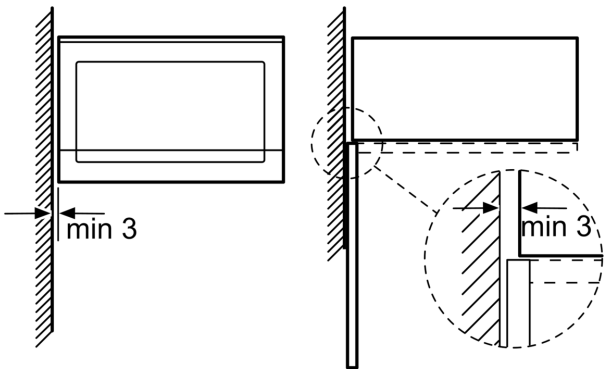

- Sissevajutatavad nupud – muudavad ahju esipaneeli puhastamise lihtsaks ja annavad sellele elegantse väljanägemise.

Tehnilised andmed

Lisafunktsioon: Grillfunktsioon
Juhtelemendi tüüp: elektrooniline
Toote mõõdud: 382 x 594 x 388 mm
Süvendi mõõdud: 208.0 x 328.0 x 369.0 mm
Elektrijuhtme pikkus: 130.0 cm
Netokaal: 18.3 kg
Brutokaal: 22.1 kg
EAN-kood: 4242005038992
Maksimaalne võimsus: 900 W
Võimsus: 1450 W
Vool: 10 A
Pinge: 220-230 V
Sagedus: 50 Hz
Pistiku tüüp: Schuko-/Gardy-pistik, maand-ga
Lisatarvikud: 1 x Rest, 1 x Pöörlev alus

- Grill 1.2
- Grilli ja mikrolaineahju võimsusastmed: 90 W, 180 W, 360 W

Disain

- LED-ekraan
- 31.5 cm klaastaldriku läbimõõt
- Elektrooniline kell
- LED-valgustus

Mugavus

- Kasutajasõbralik: äärmiselt lihtne ja mugav kasutada
- Pöörduks

**Seeria 6, Integreeritav mikrolaineahi,
59 x 38 cm, Roostevaba teras
BEL554MS0**

Mikrolaineahju
paigaldamine nurka

Mõõdud, mm

* 20 mm metallist esipinnale

Mõõdud (mm)

* 20 mm metallist esipinnale

Mõõdud (mm)