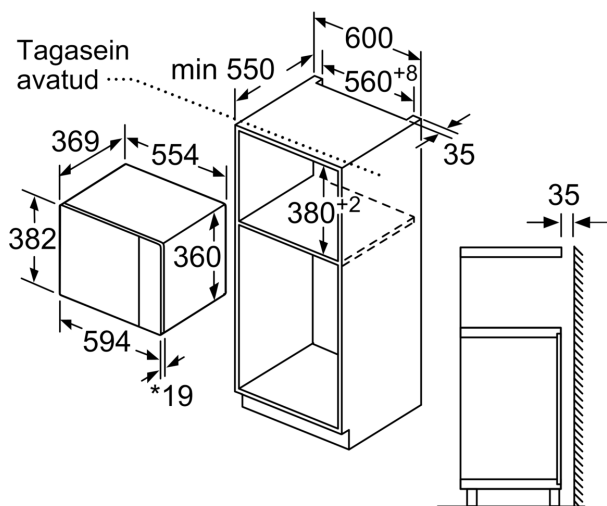

- Sissevajutatavad nupud – muudavad ahju esipaneeli puhastamise lihtsaks ja annavad sellele elegantse väljanägemise.

Tehnilised andmed

Lisafunktsioon: Grillfunktsioon
Juhtelemendi tüüp: elektrooniline
Toote mõõdud: 382 x 594 x 388 mm
Süvendi mõõdud: 208.0 x 328.0 x 369.0 mm
Elektrijuhtme pikkus: 130.0 cm
Netokaal: 18.3 kg
Brutokaal: 22.1 kg
EAN-kood: 4242005038992
Maksimaalne võimsus: 900 W
Võimsus: 1450 W
Vool: 10 A
Pinge: 220-230 V
Sagedus: 50 Hz
Pistiku tüüp: Schuko-/Gardy-pistik, maand-ga
Lisatarvikud: 1 x Rest, 1 x Pöörlev alus

- Grill 1.2
- Grilli ja mikrolaineahju võimsusastmed: 90 W, 180 W, 360 W

Disain

- LED-ekraan
- 31.5 cm klaastaldriku läbimõõt
- Elektrooniline kell
- LED-valgustus

Mugavus

- Kasutajasõbralik: äärmiselt lihtne ja mugav kasutada
- Pöörduks

**Seeria 6, Integreeritav mikrolaineahi,
59 x 38 cm, Roostevaba teras
BEL554MS0**

Mikrolaineahju
paigaldamine nurka

Mõõdud, mm

* 20 mm metallist esipinnale

Mõõdud (mm)

* 20 mm metallist esipinnale

Mõõdud (mm)

Mõõdud (mm)