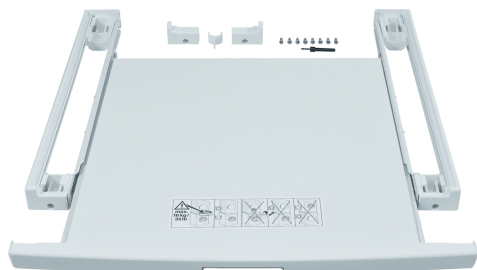

Accesorio de unión con mesa extraíble WZ20400

- ✓ Accesorio para instalación en columna de secadora y lavadora
- ✓ Junta de unión con mesa extraíble para secadoras con tapa no removible.
- ✓ Dimensiones de producto (alto x ancho x fondo): 4.24 cm x 59.55 cm x 57.43 cm
- ✓ Por favor, comprueba compatibilidad con tus electrodomésticos antes de comprarlo

Medidas del producto embalado: 57 x 675 x 690 mm
Dimensiones del palet: 57.0 x 80.0 x 120.0
Numero estandar de unidades por palet: 20
Peso neto: 4.2 kg
Peso bruto: 5.6 kg
Código EAN: 4242003569993