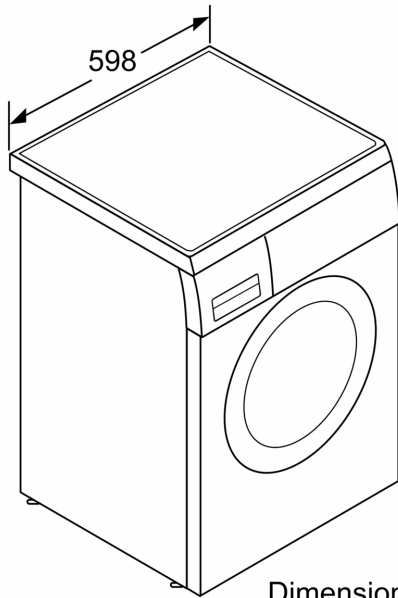

### Información técnica

- Posibilidad de instalación bajo encimera en muebles de altura 82 cm o más
- Dimensiones (alto x ancho): 84.5 cm x 59.8 cm
- Fondo del aparato: 59.0 cm
- Profundidad de la lavadora, incluyendo la puerta: 63.2 cm
- Profundidad de la lavadora con la puerta abierta: 106.3 cm

Dimensiones en mm

Dimensiones en mm