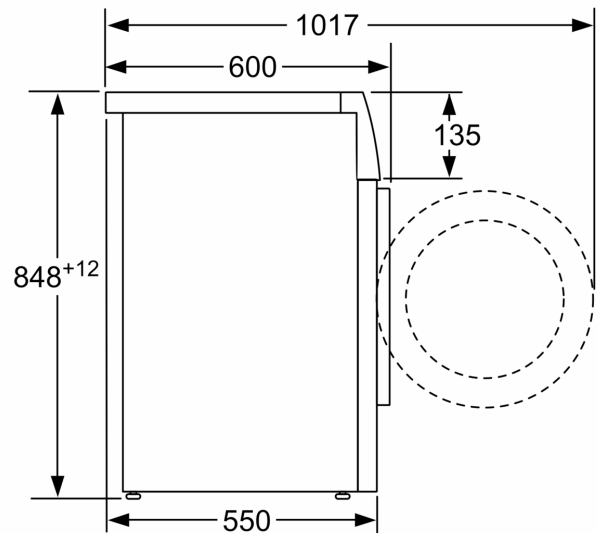

Equipamiento

Datos técnicos

Clase de eficiencia energética:	C
Ponderación de consumo de energía en kWh por 100 ciclos de lavado del programa eco 40-60:	62 kWh
Capacidad máxima en kg:	8.0 kg
Consumo de agua del programa eco en litros por ciclo:	47 l
Duración del programa eco 40-60 en horas y minutos a capacidad nominal:	3:26 h
Eficiencia de centrifugado-secado del programa eco 40-60:	B
Clase de emisiones de ruido aéreo:	A
Emisiones de ruido aéreo:	72 dB(A) re 1 pW
Diseño:	Libre instalación
Dimensiones del aparato: alto x ancho x fondo (sin puerta): ...	848 x 598 x 550 mm
Peso neto:	67.9 kg
Potencia:	2300 W
Intensidad corriente eléctrica:	10 A
Tensión:	220-240 V
Frecuencia:	50 Hz
Longitud del cable de alimentación eléctrica:	160.0 cm
Bisagra de la puerta:	l Izquierda
Ruedas de desplazamiento:	No
Código EAN:	4242003919774
Tipo de instalación:	Libre instalación

Consumos

- Clase de eficiencia energética¹: C
- Consumo de energía² / Consumo de agua³: 62 kWh / 47 litros
- Nivel de ruido: 72 dB (A) re 1 pW

Información técnica

- Posibilidad de instalación bajo encimera en muebles de altura 85 cm o más
- Dimensiones (alto x ancho): 84.8 cm x 59.8 cm
- Fondo del aparato: 55.0 cm
- Profundidad de la lavadora, sin incluir la puerta: 60.0 cm
- Profundidad de la lavadora con la puerta abierta: 101.7 cm

Dibujos acotados

Dimensiones en mm

Dimensiones en mm