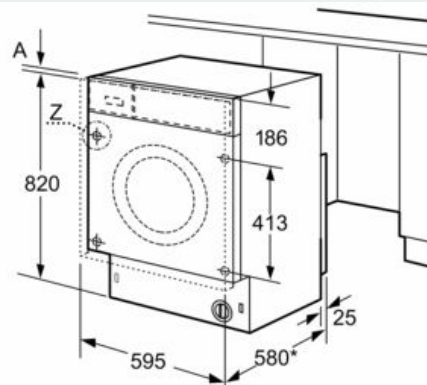

✓ Lava hasta 7 kg de ropa y seca 4 kg.

Equipamiento**Datos técnicos**

Tipo de construcción : Independiente
Encimera extraíble : No
Bisagra de la puerta : Izquierda
Longitud del cable de alimentación eléctrica : 220 cm
Altura de la encimera extraíble : 820 mm
Peso neto : 76,960 kg
Volumen del tambor : 52 l
Código EAN : 4242003715819
Potencia de conexión : 2300 W
Intensidad corriente eléctrica : 10 A
Tensión : 220-240 V
Frecuencia : 50 Hz
Certificaciones de homologación : CE, VDE
Consumo energía (lavado y secado, carga completa) : 5,60 kWh
Consumo energía (sólo lavado) : 1,33 kWh
Consumo de agua (lavado y secado, carga completa) : 92 l

Medidas

**iQ300, Lavadora-secadora, 7/4 kg,
1200 rpm
WK12D321EE**

Dibujos acotados

* con frontal del mueble

Dimensiones en mm

* con frontal del mueble

Dimensiones en mm

Detalle Z

Dimensiones en mm

Dimensiones en mm

Dimensiones en mm