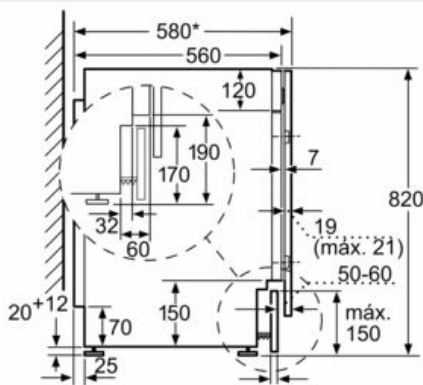

✓ Lava hasta 7 kg de ropa y seca 4 kg.

Equipamiento**Datos técnicos**

Tipo de construcción : Independiente
Encimera extraíble : No
Bisagra de la puerta : Izquierda
Longitud del cable de alimentación eléctrica : 220 cm
Altura de la encimera extraíble : 820 mm
Peso neto : 76,960 kg
Volumen del tambor : 52 l
Código EAN : 4242003715819
Potencia de conexión : 2300 W
Intensidad corriente eléctrica : 10 A
Tensión : 220-240 V
Frecuencia : 50 Hz
Certificaciones de homologación : CE, VDE
Consumo energía (lavado y secado, carga completa) : 5,60 kWh
Consumo energía (sólo lavado) : 1,33 kWh
Consumo de agua (lavado y secado, carga completa) : 92 l

4 242003 715819

**iQ300, Lavadora-secadora, 7/4 kg,
1200 rpm
WK12D321EE**

Equipamiento

Prestaciones

- Capacidad: 7 kg
- Velocidad máx. de centrifugado: 1200 r.p.m.
- Clase de eficiencia energética B dentro del rango A (más eficiente) a G (menos eficiente)
- Posibilidad de fijación de puerta mueble a izquierda o a derecha.
- Display LED
- Indicación de tiempo restante, estado de programa y fin diferido hasta 24 horas
- Programas especiales: mix, secar intensivo, secar delicado.
- Función NonStop de lavado y secado para 4 kg de ropa
- Sistema antifugas de agua: aquaSecure
- Señal acústica de fin de programa
- Posibilidad de instalación bajo encimera en muebles de altura 82 cm o más.
- Consumo energía/agua por ciclo de lavado: 1.33 kWh / 50 litros
- Consumo energía/agua por ciclo de lavado y secado: 5.6 kWh/92 litros

Medidas

**iQ300, Lavadora-secadora, 7/4 kg,
1200 rpm
WK12D321EE**

Dibujos acotados

* con frontal del mueble

Dimensiones en mm

* con frontal del mueble

Dimensiones en mm

Detalle Z

Dimensiones en mm

Dimensiones en mm

Dimensiones en mm