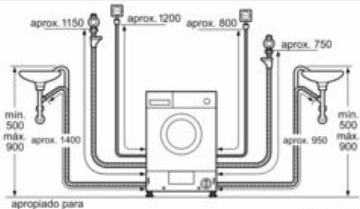

✓ Lava hasta 7 kg de ropa y seca 4 kg.

Equipamiento**Datos técnicos**

Tipo de construcción : Independiente
Encimera extraíble : No
Bisagra de la puerta : Izquierda
Longitud del cable de alimentación eléctrica : 220 cm
Altura de la encimera extraíble : 820 mm
Peso neto : 76,960 kg
Volumen del tambor : 52 l
Código EAN : 4242003715819
Potencia de conexión : 2300 W
Intensidad corriente eléctrica : 10 A
Tensión : 220-240 V
Frecuencia : 50 Hz
Certificaciones de homologación : CE, VDE
Consumo energía (lavado y secado, carga completa) : 5,60 kWh
Consumo energía (sólo lavado) : 1,33 kWh
Consumo de agua (lavado y secado, carga completa) : 92 l

4 242003 715819

**iQ300, Lavadora-secadora, 7/4 kg,
1200 rpm
WK12D321EE**

Equipamiento

Prestaciones

- Capacidad: 7 kg
- Velocidad máx. de centrifugado: 1200 r.p.m.
- Clase de eficiencia energética B dentro del rango A (más eficiente) a G (menos eficiente)
- Posibilidad de fijación de puerta mueble a izquierda o a derecha.
- Display LED
- Indicación de tiempo restante, estado de programa y fin diferido hasta 24 horas
- Programas especiales: mix, secar intensivo, secar delicado.
- Función NonStop de lavado y secado para 4 kg de ropa
- Sistema antifugas de agua: aquaSecure
- Señal acústica de fin de programa
- Posibilidad de instalación bajo encimera en muebles de altura 82 cm o más.
- Consumo energía/agua por ciclo de lavado: 1.33 kWh / 50 litros
- Consumo energía/agua por ciclo de lavado y secado: 5.6 kWh/92 litros

Medidas

**iQ300, Lavadora-secadora, 7/4 kg,
1200 rpm
WK12D321EE**

Dibujos acotados

* con frontal del mueble

Dimensiones en mm

* con frontal del mueble

Dimensiones en mm

Detalle Z

Dimensiones en mm

Dimensiones en mm

Dimensiones en mm