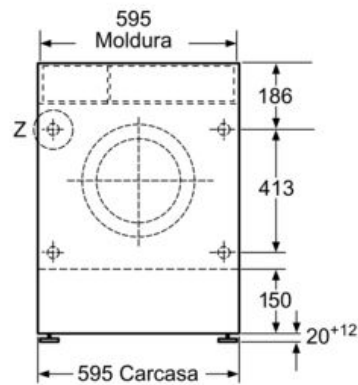

✓ Lava hasta 7 kg de ropa y seca 4 kg.

Equipamiento**Datos técnicos**

Tipo de construcción : Independiente
Encimera extraíble : No
Bisagra de la puerta : Izquierda
Longitud del cable de alimentación eléctrica : 220 cm
Altura de la encimera extraíble : 820 mm
Peso neto : 76,960 kg
Volumen del tambor : 52 l
Código EAN : 4242003715819
Potencia de conexión : 2300 W
Intensidad corriente eléctrica : 10 A
Tensión : 220-240 V
Frecuencia : 50 Hz
Certificaciones de homologación : CE, VDE
Consumo energía (lavado y secado, carga completa) : 5,60 kWh
Consumo energía (sólo lavado) : 1,33 kWh
Consumo de agua (lavado y secado, carga completa) : 92 l

Medidas

**iQ300, Lavadora-secadora, 7/4 kg,
1200 rpm
WK12D321EE**

Dibujos acotados

* con frontal del mueble

Dimensiones en mm

* con frontal del mueble

Dimensiones en mm

Detalle Z

Dimensiones en mm

Dimensiones en mm

Dimensiones en mm