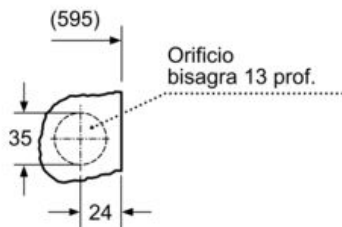

✓ Lava hasta 7 kg de ropa y seca 4 kg.

Equipamiento**Datos técnicos**

Tipo de construcción : Independiente
Encimera extraíble : No
Bisagra de la puerta : Izquierda
Longitud del cable de alimentación eléctrica : 220 cm
Altura de la encimera extraíble : 820 mm
Peso neto : 76,960 kg
Volumen del tambor : 52 l
Código EAN : 4242003715819
Potencia de conexión : 2300 W
Intensidad corriente eléctrica : 10 A
Tensión : 220-240 V
Frecuencia : 50 Hz
Certificaciones de homologación : CE, VDE
Consumo energía (lavado y secado, carga completa) : 5,60 kWh
Consumo energía (sólo lavado) : 1,33 kWh
Consumo de agua (lavado y secado, carga completa) : 92 l

Medidas

**iQ300, Lavadora-secadora, 7/4 kg,
1200 rpm
WK12D321EE**

Dibujos acotados

* con frontal del mueble

Dimensiones en mm

* con frontal del mueble

Dimensiones en mm

Detalle Z

Dimensiones en mm

Dimensiones en mm

Dimensiones en mm