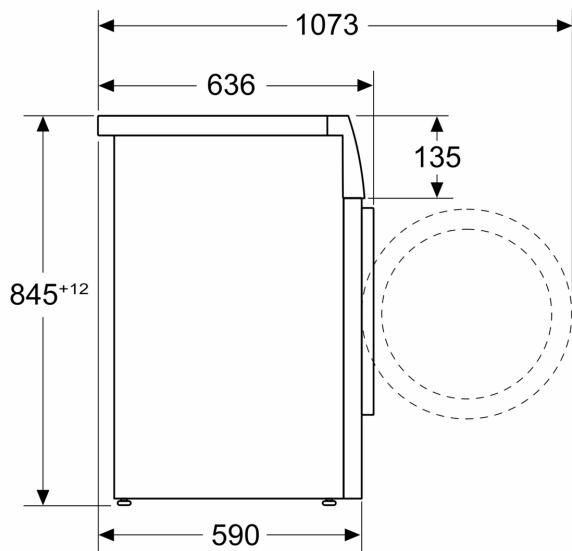

Información técnica

- Posibilidad de instalación bajo encimera en muebles de altura 85 cm o más
- Dimensiones (alto x ancho): 84.5 cm x 59.8 cm
- Fondo del aparato: 59.0 cm
- Profundidad de la lavadora, incluyendo la puerta: 63.6 cm
- Profundidad de la lavadora con la puerta abierta: 107.3 cm

**Serie 6, Lavadora de carga frontal,
10 kg, máx. 1600 rpm
WGG256Z1ES**

Dimensiones en mm

Dimensiones en mm