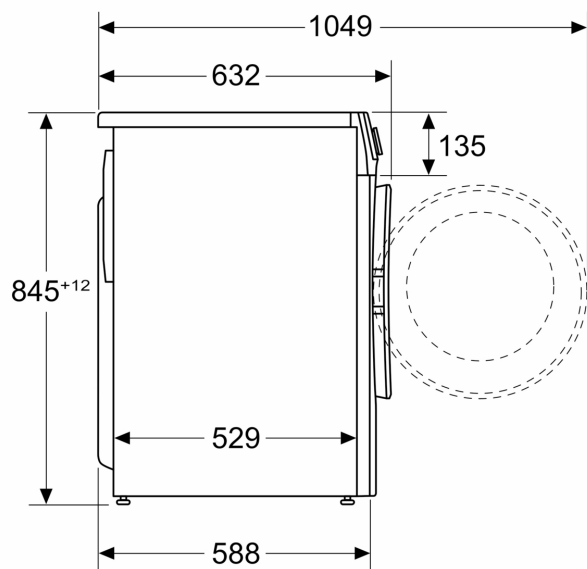

Información técnica

- Posibilidad de instalación bajo encimera en muebles de altura 85 cm o más
- Dimensiones (alto x ancho): 84.5 cm x 59.8 cm
- Fondo del aparato: 58.8 cm
- Profundidad de la lavadora, incluyendo la puerta: 63.2 cm

- Profundidad de la lavadora con la puerta abierta: 104.9 cm

¹ Dentro del rango de A (más eficiente) a G (menos eficiente)

² Consumo de energía por 100 ciclos (con el programa Eco 40-60)

³ Consumo de agua ponderado por ciclo (con el programa Eco 40-60)

**Serie 6, Lavadora de carga frontal,
10 kg, máx. 1400 rpm
WGG254ZBES**

Dimensiones en mm

Dimensiones en mm