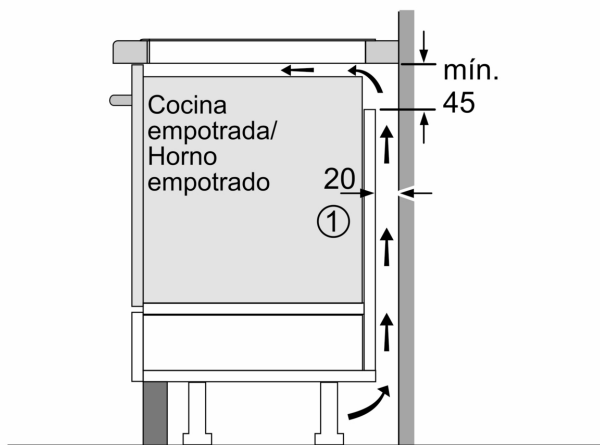

**Serie 6, Placa de inducción, 80 cm,
Negro mate, sin perfiles
PVS81AHC1E**

Dimensiones en mm

Dimensiones en mm

A: Distancia mín. desde el hueco de la placa hasta la pared

B: El espacio libre entre la superficie de la encimera y la parte superior del frontal del horno debe ser de 30 mm

Ver los requisitos de espacio para el horno

La encimera en la que se va a montar la placa debe soportar cargas de aprox. 60 kg; se deben utilizar estructuras adecuadas, si es necesario

C	D	E
585-600	50	≥ 35
> 600	≥ 50	≥ 50

A: Profundidad de empotramiento

①
Rendija de ventilación necesaria

Dimensiones en mm

Dimensiones en mm