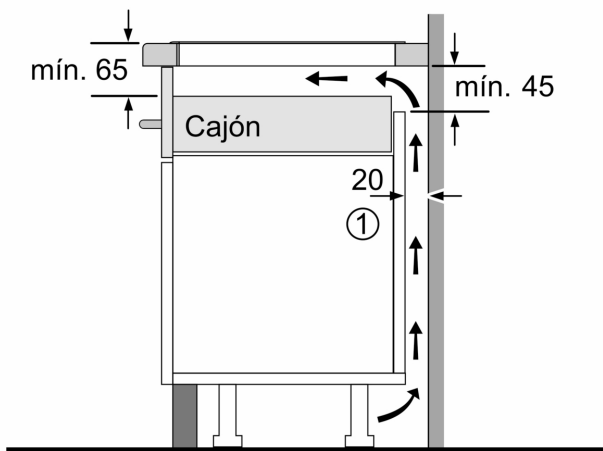

#### Medidas e instalación

- Dimensiones del aparato (alto x ancho x profundo mm): 51 x 802 x 522
- Dimensiones de encastre (ancho x fondo x alto mm.): 750 x 490 x 51
- Encimera de espesor mínimo: 16 mm
- Potencia nominal: 7.4 kw
- Potencia total de la placa limitable por el usuario.
- Cable de conexión: 1.1 m, Cable incluido

**Serie 6, Placa de inducción, 80 cm,  
Negro mate, sin perfiles  
PVS81AHC1E**

Dimensiones en mm

Dimensiones en mm

**A:** Distancia mín. desde el hueco de la placa hasta la pared

**B:** El espacio libre entre la superficie de la encimera y la parte superior del frontal del horno debe ser de 30 mm

**A:** Profundidad de empotramiento

①  
Rendija de ventilación necesaria

Dimensiones en mm

Dimensiones en mm

①  
Espacio de  
ventilación necesario.

Dimensiones en mm