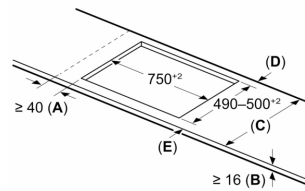

#### Medidas e instalación

- Dimensiones del aparato (alto x ancho x profundo mm): 51 x 802 x 522
- Dimensiones de encastre (ancho x fondo x alto mm.): 750 x 490 x 51
- Encimera de espesor mínimo: 16 mm
- Potencia nominal: 7.4 kw
- Potencia total de la placa limitable por el usuario.
- Cable de conexión: 1.1 m, Cable incluido

**Serie 6, Placa de inducción, 80 cm,  
Negro mate, sin perfiles  
PVS81AHC1E**

Dimensiones en mm

Dimensiones en mm

**A:** Distancia mín. desde el hueco de la placa hasta la pared

**B:** El espacio libre entre la superficie de la encimera y la parte superior del frontal del horno debe ser de 30 mm