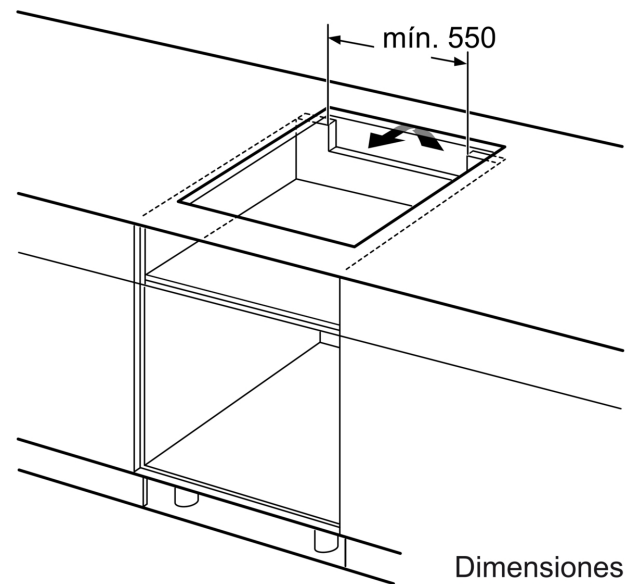

#### Medidas e instalación

- Dimensiones del aparato (alto x ancho x profundo mm): 51 x 802 x 522
- Dimensiones de encastre (ancho x fondo x alto mm.): 750 x 490 x 51
- Encimera de espesor mínimo: 16 mm
- Potencia nominal: 7.4 kw
- Potencia total de la placa limitable por el usuario.
- Cable de conexión: 1.1 m, Cable incluido

**Serie 6, Placa de inducción, 80 cm,  
Negro mate, sin perfiles  
PVS81AHC1E**

Dimensiones en mm

Dimensiones en mm

**A:** Distancia mín. desde el hueco de la placa hasta la pared

**B:** El espacio libre entre la superficie de la encimera y la parte superior del frontal del horno debe ser de 30 mm

Ver los requisitos de espacio para el horno

La encimera en la que se va a montar la placa debe soportar cargas de aprox. 60 kg; se deben utilizar estructuras adecuadas, si es necesario

C	D	E
585-600	50	≥ 35
> 600	≥ 50	≥ 50

**A:** Profundidad de empotramiento

①  
Rendija de ventilación necesaria

Dimensiones en mm

Dimensiones en mm

①  
Espacio de  
ventilación necesario.

Dimensiones en mm