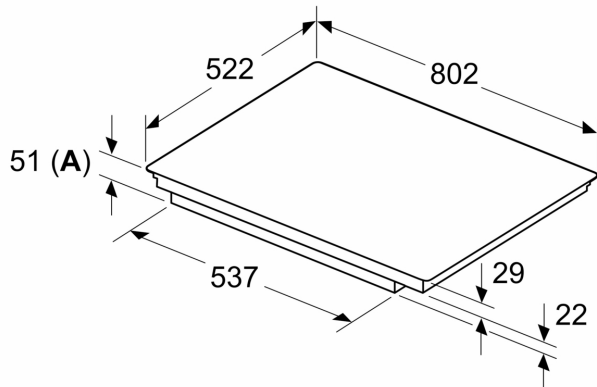

#### Medidas e instalación

- Dimensiones del aparato (alto x ancho x profundo mm): 51 x 802 x 522
- Dimensiones de encastre (ancho x fondo x alto mm.): 750 x 490 x 51
- Encimera de espesor mínimo: 16 mm
- Potencia nominal: 7.4 kw
- Potencia total de la placa limitable por el usuario.
- Cable de conexión: 1.1 m, Cable incluido

**Serie 6, Placa de inducción, 80 cm,  
Negro mate, sin perfiles  
PVS81AHC1E**

Dimensiones en mm

Dimensiones en mm

**A:** Distancia mín. desde el hueco de la placa hasta la pared

**B:** El espacio libre entre la superficie de la encimera y la parte superior del frontal del horno debe ser de 30 mm