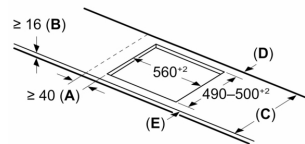

Diseño

Seguridad

- Botón de encendido/apagado

Medidas e instalación

- Dimensiones del aparato (alto x ancho x profundo mm): 51 x 592 x 522
- Potencia total de la placa limitable por el usuario.

**Serie 6, Placa de inducción, 60 cm,
sin perfiles
PVJ631HC1E**

Dimensiones en mm

Dimensiones en mm

A: Distancia mín. desde el hueco de la placa hasta la pared

B: El espacio libre entre la superficie de la encimera y la parte superior del frontal del horno debe ser de 30 mm