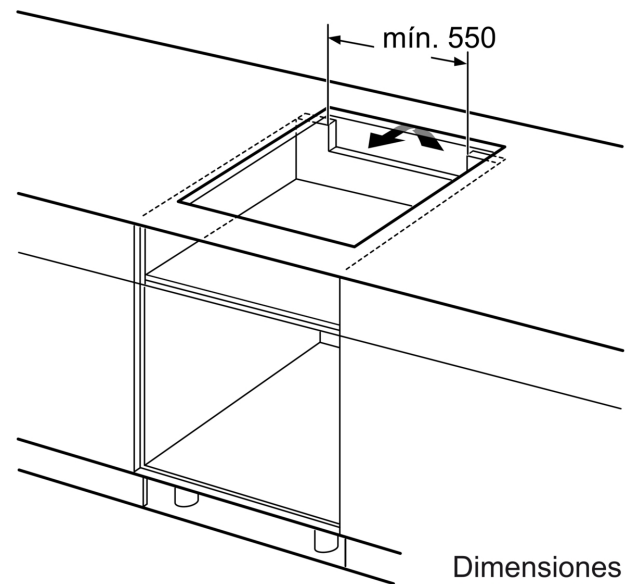

① Rendija de ventilación necesaria

Dimensiones en mm