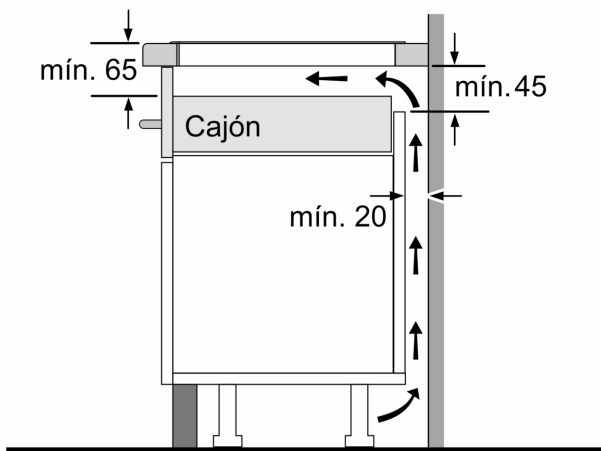

Datos técnicos

Familia de Producto:Placa independiente vitrocerámica
 Tipo de construcción: Integrable
 Fuente energética: Eléctrica
 Número de posiciones que se pueden usar al mismo tiempo: 3
 Dimensiones de instalación necesarias (H x W x D): ...51 x 560-560 x 490-500 mm
 Anchura:592 mm
 Dimensiones (Alt x Anch x Fondo): 51x592x522 mm
 Medidas del producto embalado:126x753x608 mm
 Peso neto: 12.1 kg
 Peso bruto:13.2 kg
 Indicador de calor residual: Separado
 Ubicación del panel de mandos: Frontal de placa de cocina
 Material de la superficie: Cristal vitrocerámico
 Color superficie superior: Negro
 Longitud del cable de alimentación eléctrica: 110 cm
 Código EAN: 4242005361557
 Tensión: 220-240 V
 Frecuencia: 50; 60 Hz

Diseño

Seguridad

- Botón de encendido/apagado

Medidas e instalación

- Dimensiones del aparato (alto x ancho x profundo mm): 51 x 592 x 522
- Potencia total de la placa limitable por el usuario.

**Serie 6, Placa de inducción, 60 cm,
sin perfiles
PVJ631HC1E**

Dimensiones en mm

Dimensiones en mm

A: Distancia mín. desde el hueco de la placa hasta la pared

B: El espacio libre entre la superficie de la encimera y la parte superior del frontal del horno debe ser de 30 mm

A: Profundidad de empotramiento

① Rendija de ventilación necesaria

Dimensiones en mm

Dimensiones en mm

Dimensiones en mm