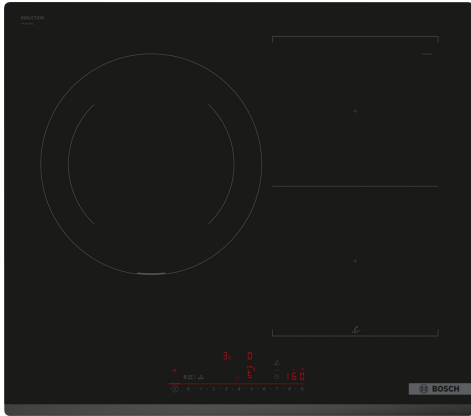

Serie 6, Placa de inducción, 60 cm, sin perfiles PVJ631HC1E

La placa con DirectSelect con PerfectFry plus: control directo y sencillo con sensor de temperatura.

- **Home Connect:** controla tu placa desde un dispositivo móvil.
- **Control DirectSelect:** selección rápida y sencilla de la zona de cocción, potencia y otras funciones.
- **Asistente de la placa:** manda los ajustes a la placa desde la app.
- **Función CombiInducción:** combina dos zonas de cocción en una para cocinar con recipientes grandes.
- **Favorito:** personaliza la placa de cocción con Home Connect

Datos técnicos

Familia de Producto:Placa independiente vitrocerámica
 Tipo de construcción: Integrable
 Fuente energética: Eléctrica
 Número de posiciones que se pueden usar al mismo tiempo: 3
 Dimensiones de instalación necesarias (H x W x D): ...51 x 560-560 x 490-500 mm
 Anchura:592 mm
 Dimensiones (Alt x Anch x Fondo): 51x592x522 mm
 Medidas del producto embalado:126x753x608 mm
 Peso neto: 12.1 kg
 Peso bruto:13.2 kg
 Indicador de calor residual: Separado
 Ubicación del panel de mandos: Frontal de placa de cocina
 Material de la superficie: Cristal vitrocerámico
 Color superficie superior: Negro
 Longitud del cable de alimentación eléctrica: 110 cm
 Código EAN: 4242005361557
 Tensión: 220-240 V
 Frecuencia: 50; 60 Hz