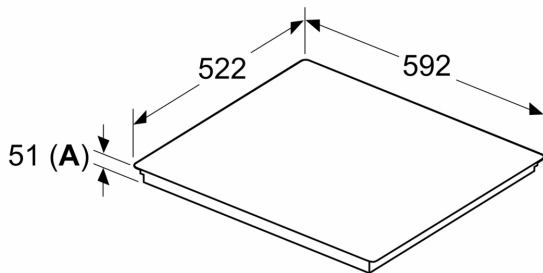

Datos técnicos

Familia de Producto:Placa independiente vitrocerámica
 Tipo de construcción: Integrable
 Fuente energética: Eléctrica
 Número de posiciones que se pueden usar al mismo tiempo: 3
 Dimensiones de instalación necesarias (H x W x D): ...51 x 560-560 x 490-500 mm
 Anchura:592 mm
 Dimensiones (Alt x Anch x Fondo): 51x592x522 mm
 Medidas del producto embalado:126x753x608 mm
 Peso neto: 12.1 kg
 Peso bruto:13.2 kg
 Indicador de calor residual: Separado
 Ubicación del panel de mandos: Frontal de placa de cocina
 Material de la superficie: Cristal vitrocerámico
 Color superficie superior: Negro
 Longitud del cable de alimentación eléctrica: 110 cm
 Código EAN: 4242005361557
 Tensión: 220-240 V
 Frecuencia: 50; 60 Hz

Diseño

Seguridad

- Botón de encendido/apagado

Medidas e instalación

- Dimensiones del aparato (alto x ancho x profundo mm): 51 x 592 x 522
- Potencia total de la placa limitable por el usuario.

**Serie 6, Placa de inducción, 60 cm,
sin perfiles
PVJ631HC1E**

Dimensiones en mm

Dimensiones en mm

A: Distancia mín. desde el hueco de la placa hasta la pared

B: El espacio libre entre la superficie de la encimera y la parte superior del frontal del horno debe ser de 30 mm