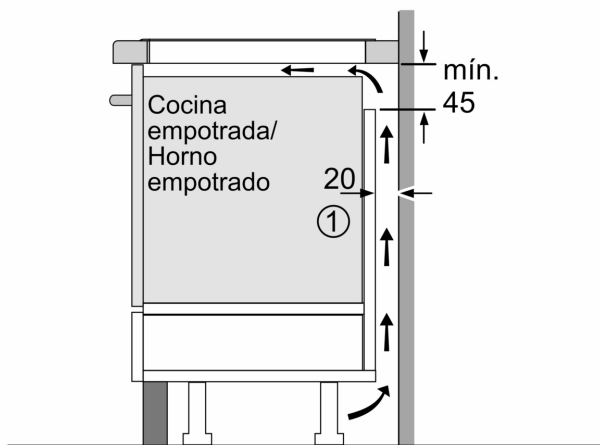

Dimensiones en mm

A: Distancia mín. desde el hueco de la placa hasta la pared

B: El espacio libre entre la superficie de la encimera y la parte superior del frontal del horno debe ser de 30 mm

Ver los requisitos de espacio para el horno

La encimera en la que se va a montar la placa debe soportar cargas de aprox. 60 kg; se deben utilizar estructuras adecuadas, si es necesario

C	D	E
585-600	50	≥ 35
> 600	≥ 50	≥ 50

A: Profundidad de empotramiento