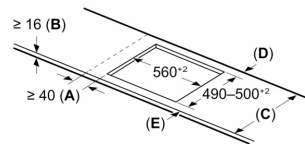

#### Medidas e instalación

- Dimensiones del aparato (alto x ancho x profundo mm): 51 x 592 x 522
- Dimensiones de encastre (ancho x fondo x alto mm.): 560 x 490 x 51
- Encimera de espesor mínimo: 16 mm
- Potencia nominal: 7.4 kw
- Potencia total de la placa limitable por el usuario.
- Cable de conexión: 1.1 m, connected to terminal block

**Serie 6, Placa de inducción, 60 cm,  
Negro mate, sin perfiles  
PVJ61AHC1E**

Dimensiones en mm

Dimensiones en mm

**A:** Distancia mín. desde el hueco de la placa hasta la pared

**B:** El espacio libre entre la superficie de la encimera y la parte superior del frontal del horno debe ser de 30 mm