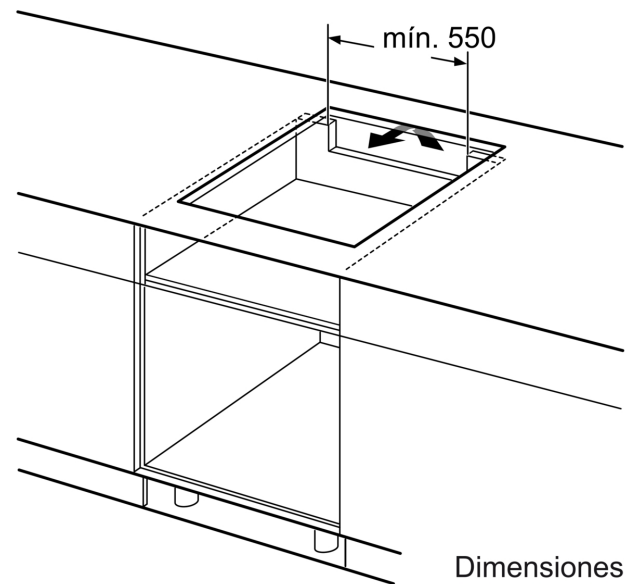

#### Medidas e instalación

- Dimensiones del aparato (alto x ancho x profundo mm): 51 x 592 x 522
- Dimensiones de encastre (ancho x fondo x alto mm.): 560 x 490 x 51
- Encimera de espesor mínimo: 16 mm
- Potencia nominal: 7.4 kw
- Potencia total de la placa limitable por el usuario.
- Cable de conexión: 1.1 m, connected to terminal block

**Serie 6, Placa de inducción, 60 cm,  
Negro mate, sin perfiles  
PVJ61AHC1E**

Dimensiones en mm

Dimensiones en mm

**A:** Distancia mín. desde el hueco de la placa hasta la pared

**B:** El espacio libre entre la superficie de la encimera y la parte superior del frontal del horno debe ser de 30 mm

Ver los requisitos de espacio para el horno

La encimera en la que se va a montar la placa debe soportar cargas de aprox. 60 kg; se deben utilizar estructuras adecuadas, si es necesario

C	D	E
585-600	50	≥ 35
> 600	≥ 50	≥ 50

**A:** Profundidad de empotramiento

① Rendija de ventilación necesaria

Dimensiones en mm

Dimensiones en mm

①  
Espacio de  
ventilación necesario.

Dimensiones en mm