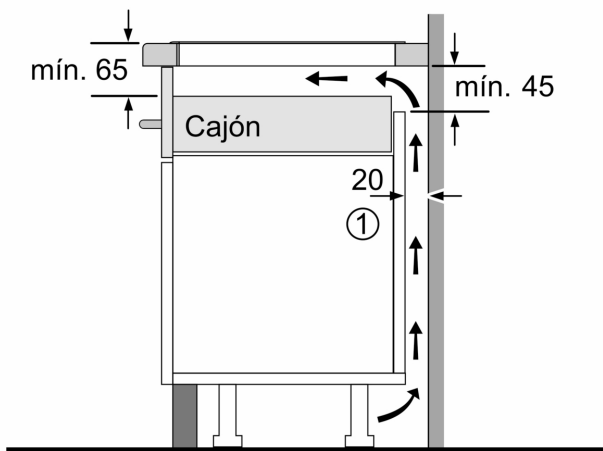

#### Medidas e instalación

- Dimensiones del aparato (alto x ancho x profundo mm): 51 x 592 x 522
- Dimensiones de encastre (ancho x fondo x alto mm.): 560 x 490 x 51
- Encimera de espesor mínimo: 16 mm
- Potencia nominal: 7.4 kw
- Potencia total de la placa limitable por el usuario.
- Cable de conexión: 1.1 m, connected to terminal block

**Serie 6, Placa de inducción, 60 cm,  
Negro mate, sin perfiles  
PVJ61AHC1E**

Dimensiones en mm

Dimensiones en mm

**A:** Distancia mín. desde el hueco de la placa hasta la pared

**B:** El espacio libre entre la superficie de la encimera y la parte superior del frontal del horno debe ser de 30 mm

**A:** Profundidad de empotramiento

① Rendija de ventilación necesaria

Dimensiones en mm

Dimensiones en mm

①  
Espacio de  
ventilación necesario.

Dimensiones en mm