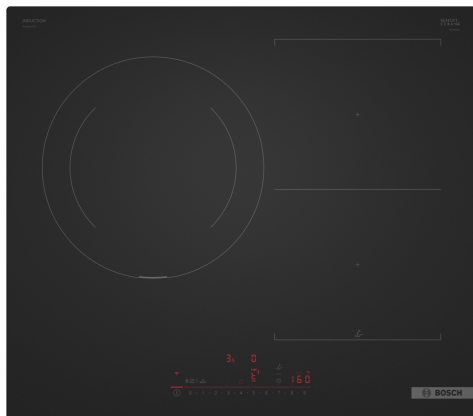

## Serie 6, Placa de inducción, 60 cm, Negro mate, sin perfiles PVJ61AHC1E

### Datos técnicos

Familia de Producto: .....Placa independie.vitrocera mica  
Tipo de construcción: ..... Integrable  
Fuente energética: ..... Eléctrica  
Número de posiciones que se pueden usar al mismo tiempo: ..... 3  
Dimensiones de instalación necesarias (H x W x D): ...51 x 560-560 x 490-500 mm  
Anchura: .....592 mm  
Dimensiones (Alt x Anch x Fondo): ..... 51x592x522 mm  
Medidas del producto embalado: .....126x753x608 mm  
Peso neto: ..... 12.1 kg  
Peso bruto: .....13.2 kg  
Indicador de calor residual: ..... Separado  
Ubicación del panel de mandos: ..... Frontal de placa de cocina  
Material de la superficie: ..... Cristal vitrocera mica  
Color superficie superior: ..... Negro mate  
Longitud del cable de alimentación eléctrica: ..... 110 cm  
Código EAN: ..... 4242005586233  
Tensión: ..... 220-240 V  
Frecuencia: ..... 50; 60 Hz