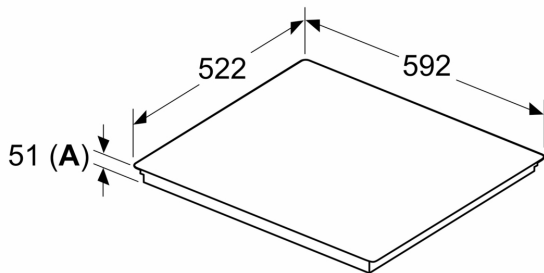

### Datos técnicos

Familia de Producto: .....Placa independie.vitrocera mica  
Tipo de construcción: ..... Integrable  
Fuente energética: ..... Eléctrica  
Número de posiciones que se pueden usar al mismo tiempo: ..... 3  
Dimensiones de instalación necesarias (H x W x D): ...51 x 560-560 x 490-500 mm  
Anchura: .....592 mm  
Dimensiones (Alt x Anch x Fondo): ..... 51x592x522 mm  
Medidas del producto embalado: .....126x753x608 mm  
Peso neto: ..... 12.1 kg  
Peso bruto: .....13.2 kg  
Indicador de calor residual: ..... Separado  
Ubicación del panel de mandos: ..... Frontal de placa de cocina  
Material de la superficie: ..... Cristal vitrocera mica  
Color superficie superior: ..... Negro mate  
Longitud del cable de alimentación eléctrica: ..... 110 cm  
Código EAN: ..... 4242005586233  
Tensión: ..... 220-240 V  
Frecuencia: ..... 50; 60 Hz

#### Medidas e instalación

- Dimensiones del aparato (alto x ancho x profundo mm): 51 x 592 x 522
- Dimensiones de encastre (ancho x fondo x alto mm.): 560 x 490 x 51
- Encimera de espesor mínimo: 16 mm
- Potencia nominal: 7.4 kw
- Potencia total de la placa limitable por el usuario.
- Cable de conexión: 1.1 m, connected to terminal block

**Serie 6, Placa de inducción, 60 cm,  
Negro mate, sin perfiles  
PVJ61AHC1E**

Dimensiones en mm

Dimensiones en mm

**A:** Distancia mín. desde el hueco de la placa hasta la pared

**B:** El espacio libre entre la superficie de la encimera y la parte superior del frontal del horno debe ser de 30 mm