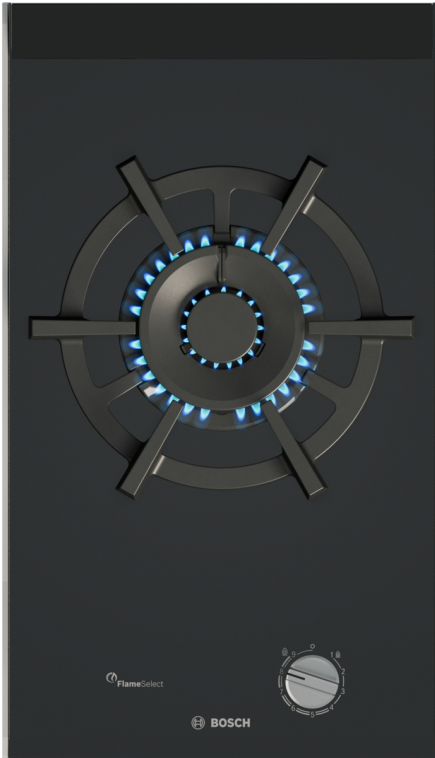

Serie 8, Placa dominó, 30 cm, Cristal vitrocerámico, Negro PRA3A6I10

Placa de gas con control de la llama preciso y fácil limpieza gracias a su mando metálico extraíble y parrillas de hierro fundido lavables en el lavavajillas.

- **FlameSelect:** ajuste preciso de la llama con nueve niveles para elegir.
- **Limpieza fácil:** mandos extraíbles y parrillas que se pueden meter en el lavavajillas.
- **Parrillas lavables en el lavavajillas:** máxima comodidad a la hora de la limpieza.
- **Parrillas individuales de hierro fundido:** soporte firme y limpieza fácil.
- **GasStop:** corta el gas cuando se apaga la llama del quemador.

Datos técnicos

Familia de Producto: Vario/Domino placa gas c mando
 Tipo de construcción: Integrable
 Fuente energética: Gas
 Número de posiciones que se pueden usar al mismo tiempo: 1
 Dimensiones de instalación necesarias (H x W x D): 45 x 270 x 490-500 mm
 Anchura: 306 mm
 Dimensiones (Alt x Anch x Fondo): 57x306x52745x306x527 mm
 Medidas del producto embalado: 170x360x580 mm
 Peso neto: 7.2 kg
 Peso bruto: 8.1 kg
 Indicador de calor residual: No tiene
 Ubicación del panel de mandos: Frontal de placa de cocina
 Material de la superficie: Cristal vitrocerámico
 Color superficie superior: Negro, Aluminio gratado
 Color del marco: Negro
 Longitud del cable de alimentación eléctrica: 100 cm
 Código EAN: 4242005483150
 Potencia de conexión de gas: 6000 W
 Intensidad corriente eléctrica: 3 A
 Tensión: 220-240 V
 Frecuencia: 50; 60 Hz

Placa de gas con control de la llama preciso y fácil limpieza gracias a su mando metálico extraíble y parrillas de hierro fundido lavables en el lavavajillas.

Diseño

- Cristal vitrocerámico, negro
- Terminación Premium, perfiles de aluminio
- Parrillas de hierro fundido individuales
- Mandos metálicos
- Quemador plano: diseño elegante con menos piezas