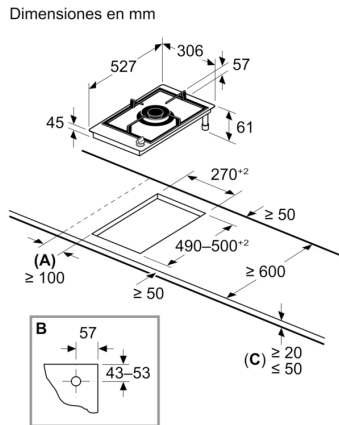

Limpieza

- Mandos extraíbles para una limpieza más fácil.
- Parrillas lavables en el lavavajillas para una mayor comodidad.

Seguridad

- Sistema de seguridad GasStop

Instalación (tipos de gas y medidas)

- Compatible con: gas licuado 50 mbares
- gas licuado G30 37 mbares (PL)
- gas licuado G30,31 28-30/37mba
- gas natural H/E 20mbar,E+ 20/25mba
- gas natural L/LL G25/20mbar (DE)
- gas natural H 25 mbar (HU)
- gas natural L 25 mbar (NL)
- Preparada para gas natural
- Inyectores opcionales para gas butano incluidos. Los inyectores para otro tipo de gas se pueden adquirir a través de nuestro servicio técnico. Por favor, para el cambio de los mismos, póngase en contacto con un técnico.
- Dimensiones del aparato (Alto x Ancho x Fondo mm): 57 x 306 x 527
- Dimensiones de encastre (ancho x fondo x alto mm.): 270 x 490 x 45
- Encimera de espesor mínimo: 20 mm
- Longitud del cable de conexión: 1 m
- Potencia acometida de gas: 6 kw

Serie 8, Placa dominó, 30 cm, Cristal vitrocerámico, Negro PRA3A6110

- A:** Distancia mín. desde el hueco de la placa hasta la pared
- B:** Posición de la conexión de gas en la ranura
- C:** Si hay un horno introducido en la parte inferior, posiblemente sea mayor; ver los requisitos de espacio para el horno