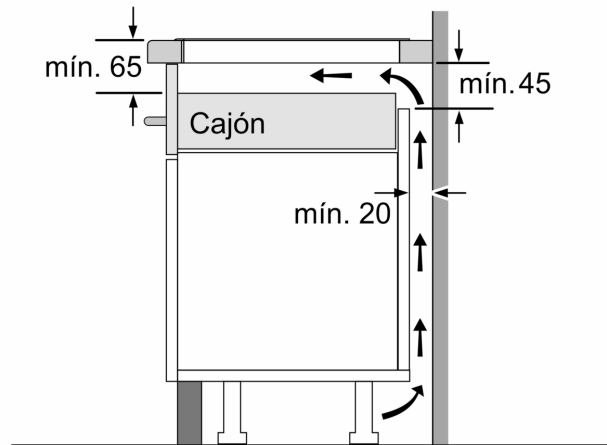

##### Medidas e instalación

- Dimensiones del aparato (alto x ancho x profundo mm): 51 x 816 x 527
- Potencia total de la placa limitable por el usuario.

## Serie 6, Placa de inducción, 80 cm, con perfiles PIE875HC1E

Dimensiones en mm

C	D	E
585-600	50	≥ 35
> 600	≥ 50	≥ 50

**A:** Distancia mín. desde el hueco de la placa hasta la pared

**B:** El espacio libre entre la superficie de la encimera y la parte superior del frontal del horno debe ser de 30 mm

Ver los requisitos de espacio para el horno

La encimera en la que se va a montar la placa debe soportar cargas de aprox. 60 kg; se deben utilizar estructuras adecuadas, si es necesario

Dimensiones en mm

**A:** Profundidad de empotramiento

①  
Rendija de  
ventilación necesaria

Dimensiones en mm

Dimensiones en mm