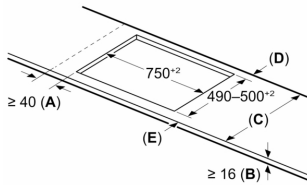

##### Diseño

##### Medidas e instalación

- Dimensiones del aparato (alto x ancho x profundo mm): 51 x 816 x 527
- Potencia total de la placa limitable por el usuario.

## Serie 6, Placa de inducción, 80 cm, con perfiles PIE875HC1E

Dimensiones en mm

C	D	E
585-600	50	≥ 35
> 600	≥ 50	≥ 50

**A:** Distancia mín. desde el hueco de la placa hasta la pared

**B:** El espacio libre entre la superficie de la encimera y la parte superior del frontal del horno debe ser de 30 mm