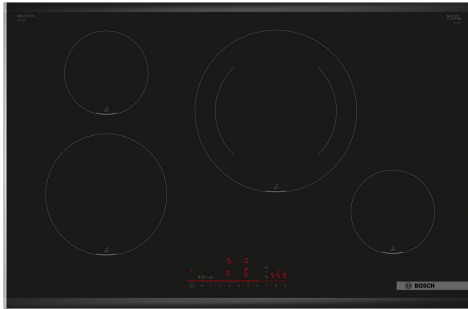

## Serie 6, Placa de inducción, 80 cm, con perfiles PIE875HC1E

### Datos técnicos

Familia de Producto:	Placa independiente vitrocerámica
Tipo de construcción:	Integrable
Fuente energética:	Eléctrica
Número de posiciones que se pueden usar al mismo tiempo:	4
Dimensiones de instalación necesarias (H x W x D):	...51 x 750-780 x 490-500 mm
Anchura:	816 mm
Dimensiones (Alt x Ancho x Fondo):	51x816x527 mm
Medidas del producto embalado:	126x953x608 mm
Peso neto:	14.5 kg
Peso bruto:	15.9 kg
Indicador de calor residual:	Separado
Ubicación del panel de mandos:	Frontal de placa de cocina
Material de la superficie:	Cristal vitrocerámico
Color superficie superior:	Negro, Aluminio gratado
Longitud del cable de alimentación eléctrica:	110 cm
Código EAN:	4242005361502
Tensión:	220-240 V
Frecuencia:	50; 60 Hz