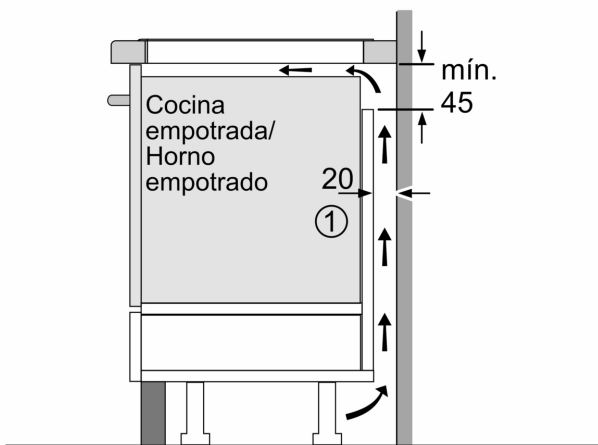

A: Profundidad de empotramiento

①
Rendija de
ventilación necesaria

Dimensiones en mm