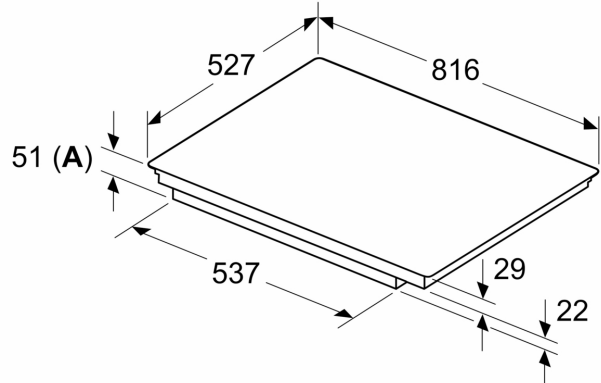

C	D	E
585-600	50	≥ 35
> 600	≥ 50	≥ 50

A: Distancia mín. desde el hueco de la placa hasta la pared

B: El espacio libre entre la superficie de la encimera y la parte superior del frontal del horno debe ser de 30 mm

Ver los requisitos de espacio para el horno

La encimera en la que se va a montar la placa debe soportar cargas de aprox. 60 kg; se deben utilizar estructuras adecuadas, si es necesario

Dimensiones en mm