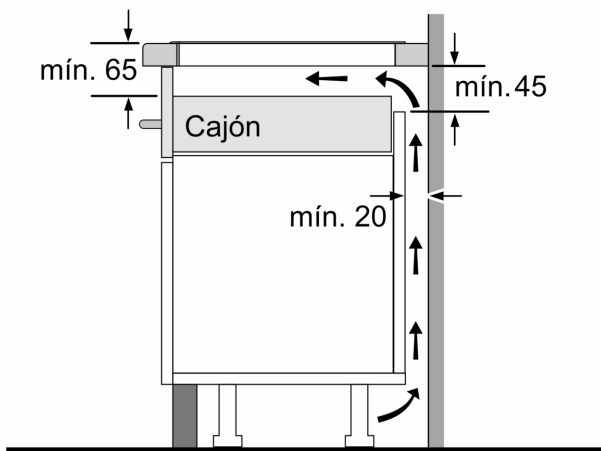

### Datos técnicos

Familia de Producto:	Placa independiente vitrocerámica
Tipo de construcción:	Integrable
Fuente energética:	Eléctrica
Número de posiciones que se pueden usar al mismo tiempo:	3
Dimensiones de instalación necesarias (H x W x D):	...51 x 560-560 x 490-500 mm
Anchura:	710 mm
Dimensiones (Alt x Anch x Fondo):	51 x 710 x 527 mm
Medidas del producto embalado:	130 x 950 x 600 mm
Peso neto:	13.8 kg
Peso bruto:	15.3 kg
Indicador de calor residual:	Separado
Ubicación del panel de mandos:	Frontal de placa de cocina
Material de la superficie:	Cristal vitrocerámico
Color superficie superior:	Negro, Aluminio gratado
Longitud del cable de alimentación eléctrica:	110 cm
Código EAN:	4242005393855
Tensión:	220-240 V
Frecuencia:	50; 60 Hz

##### Medidas e instalación

- Dimensiones del aparato (alto x ancho x profundo mm): 51 x 710 x 527
- Potencia total de la placa limitable por el usuario.

## Serie 6, Placa de inducción, 70 cm, con perfiles PID775HC1E

Dimensiones en mm

**A:** Distancia mín. desde el hueco de la placa hasta la pared

**B:** El espacio libre entre la superficie de la encimera y la parte superior del frontal del horno debe ser de 30 mm

Dimensiones en mm

**A:** Profundidad de empotramiento

Dimensiones  
en mm

①  
Rendija de  
ventilación necesaria

Dimensiones en mm

Dimensiones en mm