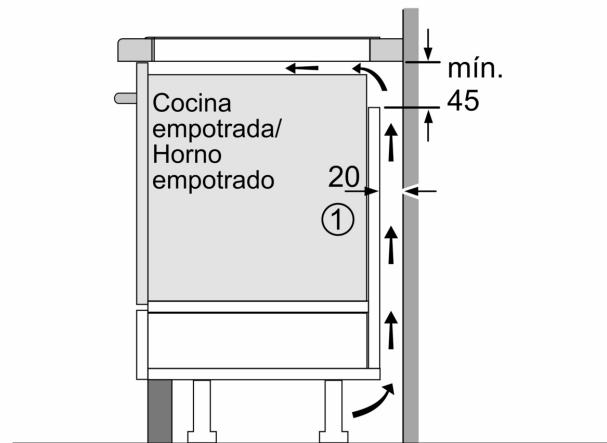

##### Medidas e instalación

- Dimensiones del aparato (alto x ancho x profundo mm): 51 x 710 x 527
- Potencia total de la placa limitable por el usuario.

## Serie 6, Placa de inducción, 70 cm, con perfiles PID775HC1E

Dimensiones en mm

**A:** Distancia mín. desde el hueco de la placa hasta la pared

**B:** El espacio libre entre la superficie de la encimera y la parte superior del frontal del horno debe ser de 30 mm

Ver los requisitos de espacio para el horno

La encimera en la que se va a montar la placa debe soportar cargas de aprox. 60 kg; se deben utilizar estructuras adecuadas, si es necesario

C	D	E
585-600	50	≥ 35
> 600	≥ 50	≥ 50

Dimensiones en mm

**A:** Profundidad de empotramiento

Dimensiones  
en mm

①  
Rendija de  
ventilación necesaria

Dimensiones en mm

Dimensiones en mm