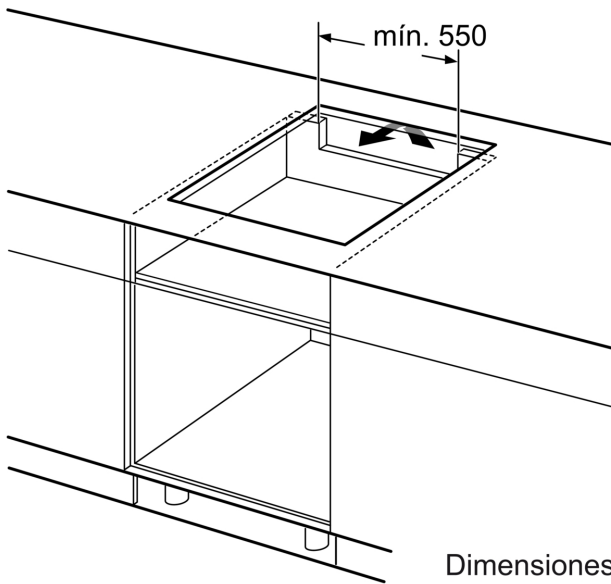

##### Medidas e instalación

- Dimensiones del aparato (alto x ancho x profundo mm): 51 x 710 x 527
- Potencia total de la placa limitable por el usuario.

## Serie 6, Placa de inducción, 70 cm, con perfiles PID775HC1E

Dimensiones en mm

**A:** Distancia mín. desde el hueco de la placa hasta la pared

**B:** El espacio libre entre la superficie de la encimera y la parte superior del frontal del horno debe ser de 30 mm

Ver los requisitos de espacio para el horno

La encimera en la que se va a montar la placa debe soportar cargas de aprox. 60 kg; se deben utilizar estructuras adecuadas, si es necesario

C	D	E
585-600	50	≥ 35
> 600	≥ 50	≥ 50

Dimensiones en mm

**A:** Profundidad de empotramiento

Dimensiones  
en mm

①  
Rendija de  
ventilación necesaria

Dimensiones en mm

Dimensiones en mm