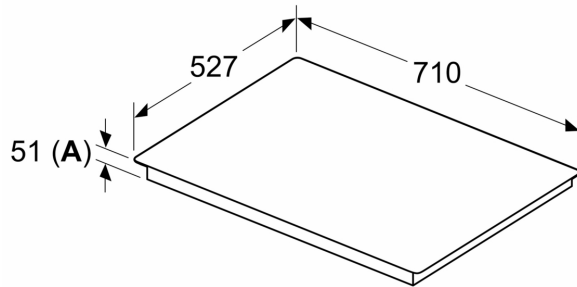

A: Profundidad de empotramiento