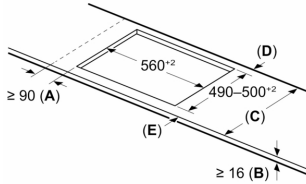

##### Medidas e instalación

- Dimensiones del aparato (alto x ancho x profundo mm): 51 x 710 x 527
- Potencia total de la placa limitable por el usuario.

## Serie 6, Placa de inducción, 70 cm, con perfiles PID775HC1E

Dimensiones en mm

**A:** Distancia mín. desde el hueco de la placa hasta la pared

**B:** El espacio libre entre la superficie de la encimera y la parte superior del frontal del horno debe ser de 30 mm