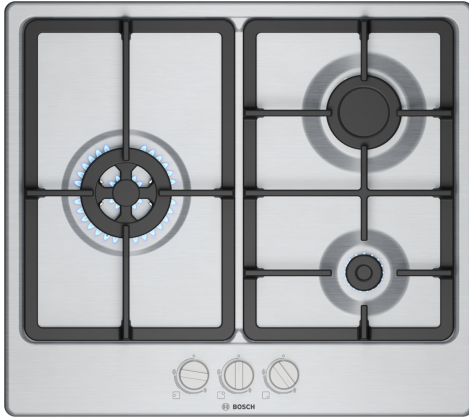

## Serie 4, Placa de gas, 60 cm, Acero PGC6B5K90

### Accesorios opcionales

HEZ32WA00	Termosonda inalámbrica
HEZ9SE040	set de 4 piezas
HEZ9SE060	set de 6 piezas

### Datos técnicos

Familia de Producto:	Placa de gas con mandos
Tipo de construcción:	Integrable
Fuente energética:	Gas
Número de posiciones que se pueden usar al mismo tiempo:	3
Tipo de dispositivos de regulación:	Control a través de los mandos
Dimensiones de instalación necesarias (H x W x D):	...45 x 560-560 x 480-490 mm
Anchura:	582 mm
Dimensiones (Alt x Anch x Fondo):	45x582x520 mm
Medidas del producto embalado:	141x651x578 mm
Peso neto:	9.3 kg
Peso bruto:	10.2 kg
Indicador de calor residual:	No tiene
Ubicación del panel de mandos:	Frontal de placa de cocina
Material de la superficie:	Acero inoxidable
Color superficie superior:	Acero
Longitud del cable de alimentación eléctrica:	100 cm
Código EAN:	4242005484591
Potencia de conexión de gas:	7300 W
Intensidad corriente eléctrica:	3 A
Tensión:	220-240 V
Frecuencia:	50; 60 Hz

## **Serie 4, Placa de gas, 60 cm, Acero PGC6B5K90**