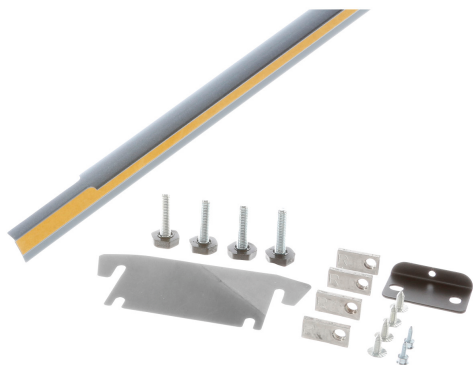

Set de conexión KS39ZAX00

✓ Accesorio de unión Black Inox para formar una combinación side by side

Equipamiento

Datos técnicos

Medidas del producto embalado: 50 x 100 x 2040 mm
Dimensiones del palet: 100.0 x 80.0 x 120.0
Numero estandar de unidades por palet: 80
Peso neto: 0.1 kg
Peso bruto: 0.9 kg
Código EAN: 4242003831250