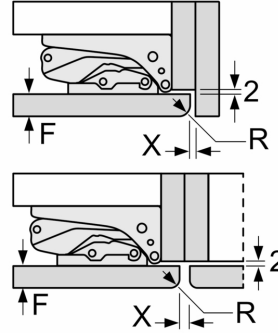

$\Delta$  Peso  
 A: Altura de la puerta del aparato en mm, bisagras incluidas  
 B: Bisagra no amortiguada, frontal de la unidad en kg  
 C: Bisagra amortiguada, frontal de la unidad en kg  
 D: Carga adicional posible en kg con el kit para cargas pesadas

A	B	C	D
1500-1750	22	22	B+5 / C+5
720-1400	19	19	
A1	15	19	
A2	15	19	

Dibujos acotados

Las dimensiones de la puerta del mueble indicadas corresponden a una junta de puerta de 4 mm. Dimensiones en mm

Dimensiones en mm  
Dimensiones del espacio recomendadas para instalación de puerta fija

F	R	X
16-19	0-3	2,5
20	0-1	3
	2-3	2,5
21	0-1	3
	2-3	2,5
22	0	4
	1	3,5
	2-3	3

Deben respetarse las medidas de los espacios recomendadas en la tabla para garantizar una apertura sin colisiones de la puerta del aparato y evitar que se dañen los muebles de cocina.