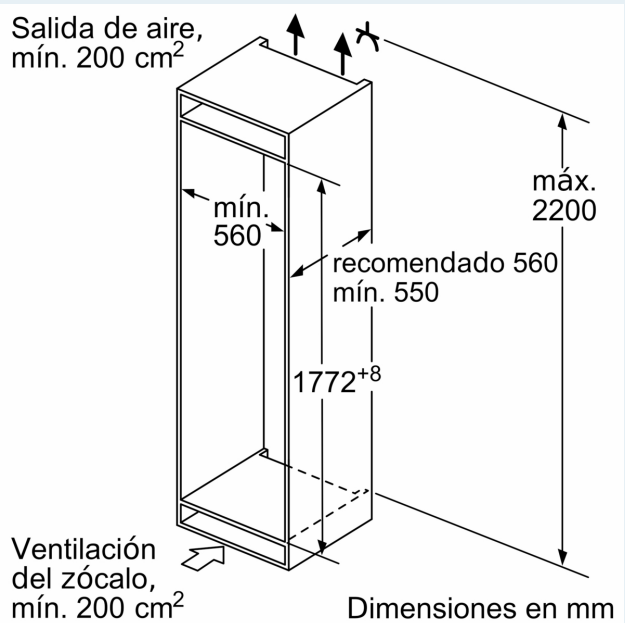

Peso máximo permitido de los frontales de la unidad

Los frontales instalados en la unidad que superen el peso permitido pueden causar daños y afectar al funcionamiento de las bisagras

Δ Peso
A: Altura de la puerta del aparato en mm, bisagras incluidas
B: Bisagra no amortiguada, frontal de la unidad en kg
C: Bisagra amortiguada, frontal de la unidad en kg
D: Carga adicional posible en kg con el kit para cargas pesadas

A	B	C	D
1500-1750	22	22	B+5 / C+5
720-1400	19	19	
A1	15	19	
A2	15	19