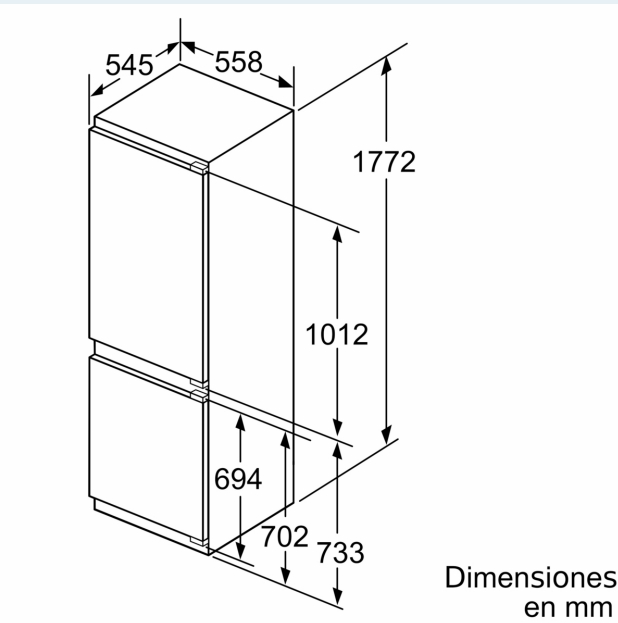

#### Medidas

- Dimensiones del aparato (alto x ancho x fondo sin tirador): 177.2 x 55.8 x 54.5 cm
- Dimensiones de encastre (alto x ancho x fondo): 177.5 x 56 x 55 cm

A	B	C	D
1500-1750	22	22	B+5 / C+5
720-1400	19	19	
A1	15	19	
A2	15	19	

Dibujos acotados

Las dimensiones de la puerta del mueble indicadas corresponden a una junta de puerta de 4 mm. Dimensiones en mm

Dimensiones en mm  
Dimensiones del espacio recomendadas para instalación de puerta fija