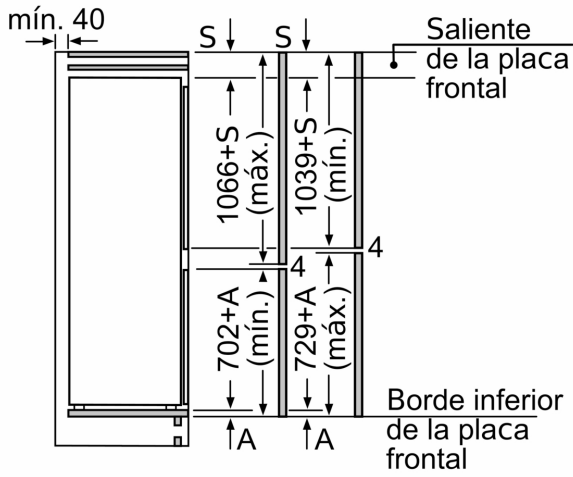

Dibujos acotados