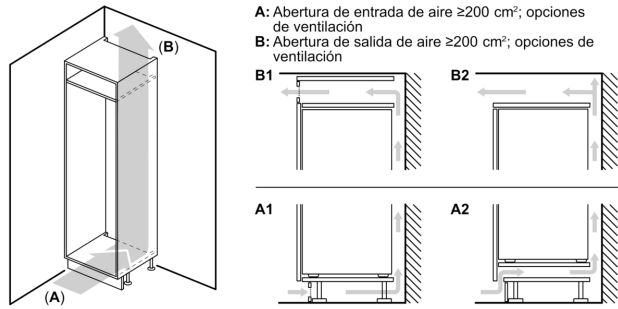

**iQ500, Frigorífico combi
integrable, 177.2 x 55.8 cm,
Puerta fija
KI86SAFE0**

Dibujos acotados