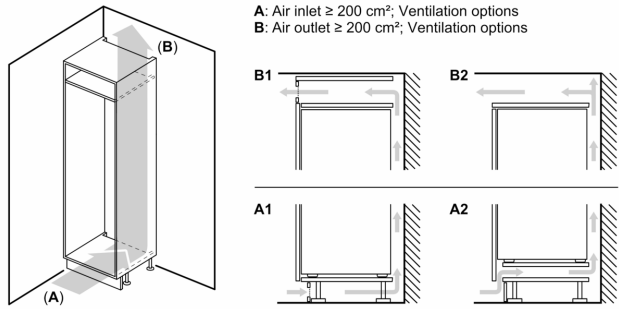

**iQ500, Frigorífico combi
integrable, 177.2 x 55.8 cm,
Cierre SoftClose con puerta fija
KI86NADD0**