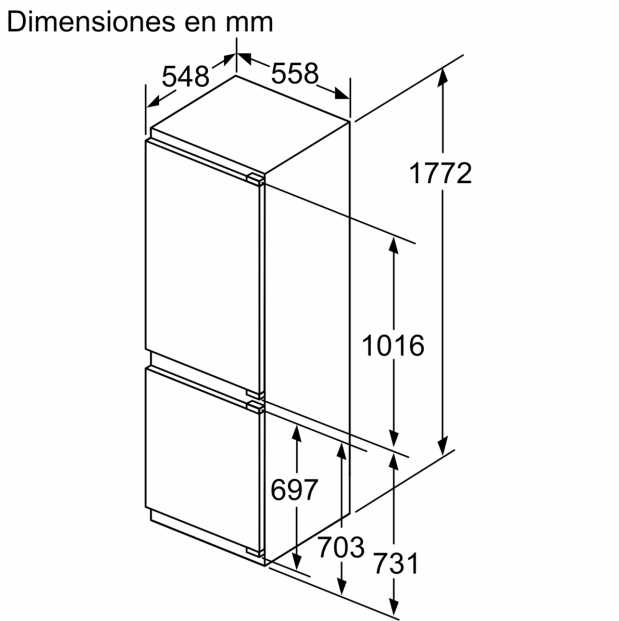

### Medidas

- Dimensiones del aparato (alto x ancho x fondo sin tirador): 177.2 x 55.8 x 54.8 cm
- Dimensiones de encastre (alto x ancho x fondo): 177.5 x 56 x 55 cm

### Accesorios

- Posibilidad de unión de dos aparatos con el accesorio de unión correspondiente

**iQ500, Frigorífico combi  
integrable, 177.2 x 55.8 cm,  
Cierre SoftClose con puerta fija  
KI86NADD0**

A	B	C	D
1500-1750	22	22	B+5 / C+5
720-1400	19	19	
A1	15	19	
A2	15	19	

Las dimensiones de la puerta del mueble corresponden a una junta de puerta de 4 mm.  
Dimensiones en mm

Dimensiones en mm  
Dimensiones del espacio recomendadas para instalación de puerta fija