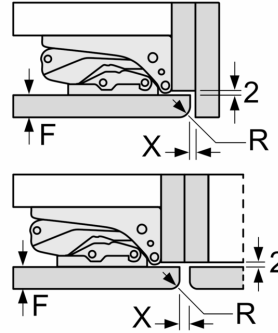

**Peso máximo permitido de los frontales de la unidad**

Los frontales instalados en la unidad que superen el peso permitido pueden causar daños y afectar al funcionamiento de las bisagras

$\Delta$  Peso  
A: Altura de la puerta del aparato en mm, bisagras incluidas  
B: Bisagra no amortiguada, frontal de la unidad en kg  
C: Bisagra amortiguada, frontal de la unidad en kg  
D: Carga adicional posible en kg con el kit para cargas pesadas

A	B	C	D
1500-1750	22	22	B+5 / C+5
720-1400	19	19	
A1	15	19	
A2	15	19	

Las dimensiones de la puerta del mueble corresponden a una junta de puerta de 4 mm.  
Dimensiones en mm

Dimensiones en mm  
Dimensiones del espacio recomendadas para instalación de puerta fija

F	R	X
16-19	0-3	2,5
20	0-1	3
	2-3	2,5
21	0-1	3
	2-3	2,5
22	0	4
	1	3,5
	2-3	3

Deben respetarse las medidas de los espacios recomendadas en la tabla para garantizar una apertura sin colisiones de la puerta del aparato y evitar que se dañen los muebles de cocina.