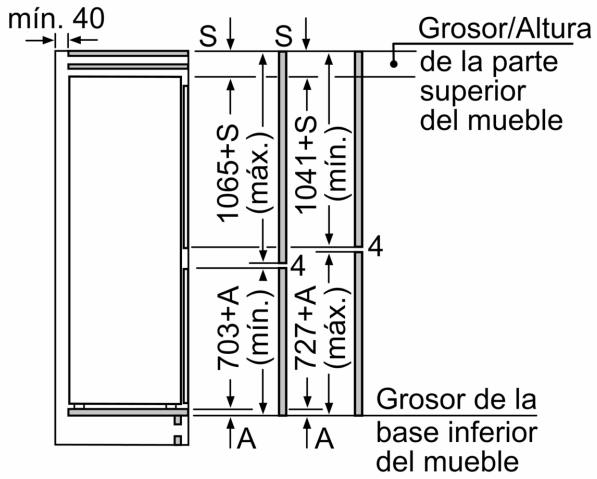

### Medidas

- Dimensiones del aparato (alto x ancho x fondo sin tirador): 177.2 x 55.8 x 54.8 cm
- Dimensiones de encastre (alto x ancho x fondo): 177.5 x 56 x 55 cm

### Accesorios

- Posibilidad de unión de dos aparatos con el accesorio de unión correspondiente

**iQ500, Frigorífico combi  
integrable, 177.2 x 55.8 cm,  
Cierre SoftClose con puerta fija  
KI86NADD0**

A	B	C	D
1500-1750	22	22	B+5 / C+5
720-1400	19	19	
A1	15	19	
A2	15	19	

Las dimensiones de la puerta del mueble corresponden a una junta de puerta de 4 mm.  
Dimensiones en mm

Dimensiones en mm  
Dimensiones del espacio recomendadas para instalación de puerta fija

F	R	X
16-19	0-3	2,5
20	0-1	3
	2-3	2,5
21	0-1	3
	2-3	2,5
22	0	4
	1	3,5
	2-3	3

Deben respetarse las medidas de los espacios recomendadas en la tabla para garantizar una apertura sin colisiones de la puerta del aparato y evitar que se dañen los muebles de cocina.