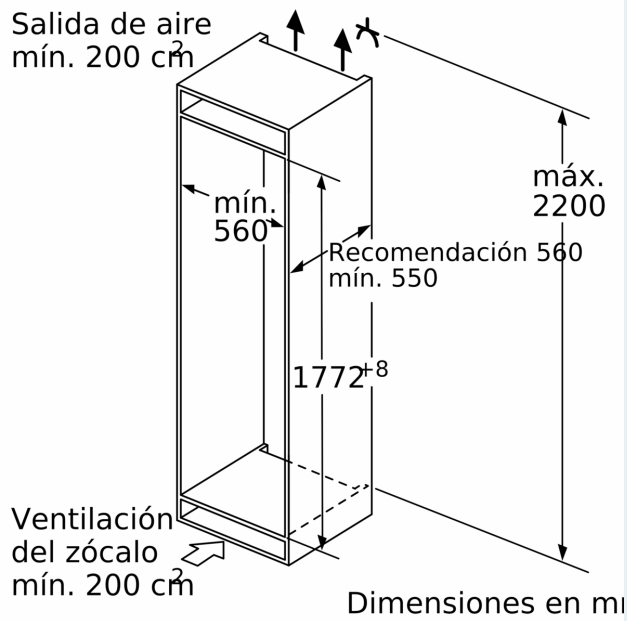

Peso máximo permitido de los frontales de la unidad

Los frontales instalados en la unidad que superen el peso permitido pueden causar daños y afectar al funcionamiento de las bisagras

Δ Peso
A: Altura de la puerta del aparato en mm, bisagras incluidas
B: Bisagra no amortiguada, frontal de la unidad en kg
C: Bisagra amortiguada, frontal de la unidad en kg
D: Carga adicional posible en kg con el kit para cargas pesadas

A	B	C	D
1500-1750	22	22	B+5 / C+5
720-1400	19	19	
A1	15	19	
A2	15	19