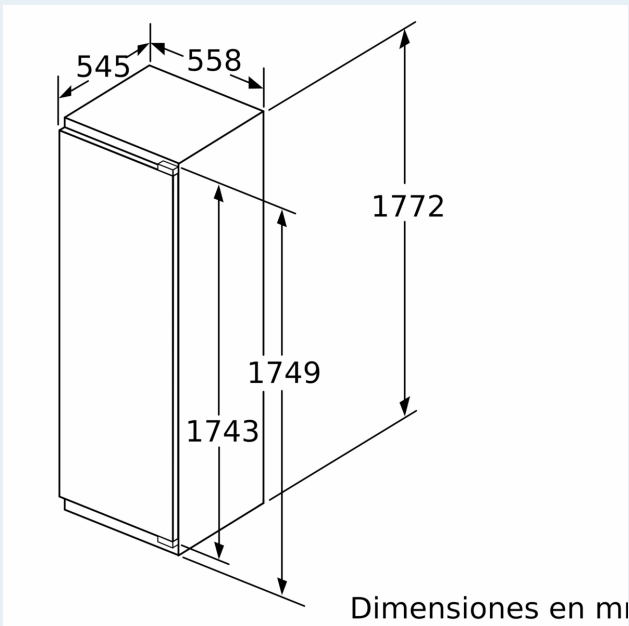

Peso máximo permitido de los frontales de la unidad

Los frontales instalados en la unidad que superen el peso permitido pueden causar daños y afectar al funcionamiento de las bisagras

A: Peso
A: Altura de la puerta del aparato en mm, bisagras incluidas
B: Bisagra no amortiguada, frontal de la unidad en kg
C: Bisagra amortiguada, frontal de la unidad en kg
D: Carga adicional posible en kg con el kit para cargas pesadas

A	B	C	D
1500-1750	22	22	B+5 / C+5
720-1400	19	19	
A1	15	19	
A2	15	19