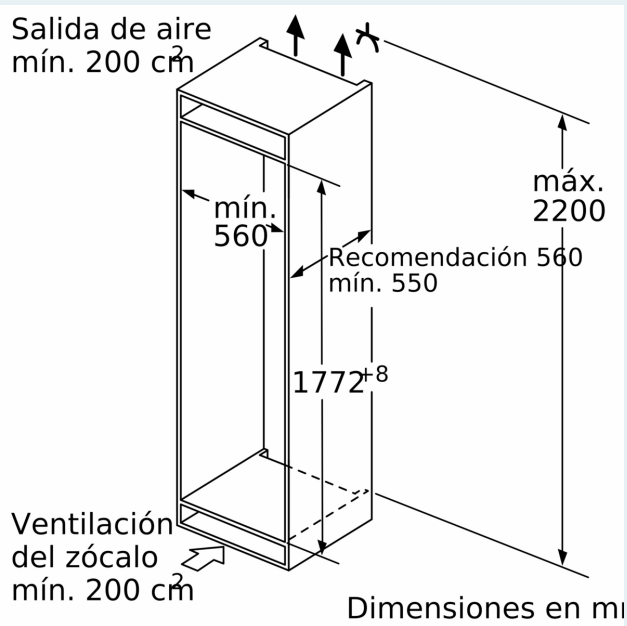

Peso máximo permitido de los frontales de la unidad

Los frontales instalados en la unidad que superen el peso permitido pueden causar daños y afectar al funcionamiento de las bisagras

A: Peso
A: Altura de la puerta del aparato en mm, bisagras incluidas
B: Bisagra no amortiguada, frontal de la unidad en kg
C: Bisagra amortiguada, frontal de la unidad en kg
D: Carga adicional posible en kg con el kit para cargas pesadas

A	B	C	D
1500-1750	22	22	B+5 / C+5
720-1400	19	19	
A1	15	19	
A2	15	19