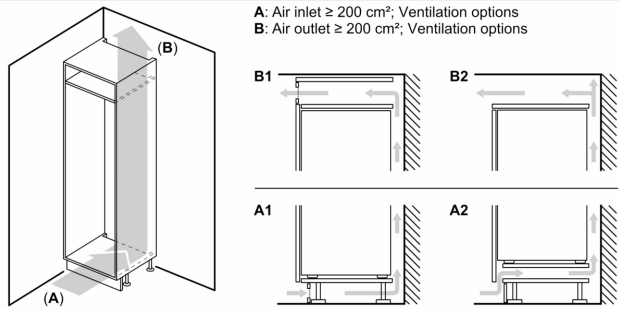

Prestaciones

- Bandejas de cristal EasyAccess con tope de seguridad en el refrigerador
- Bandejas de cristal EasyAccess con topes de seguridad antivuelco

Medidas

- Dimensiones del aparato (alto x ancho x fondo sin tirador): 177.2 x 55.8 x 54.5 cm
- Dimensiones de encastre (alto x ancho x fondo): 177.5 x 56 x 55 cm

Información técnica

- Puerta reversible
- Potencia: 90 W
- Tensión nominal: 220 - 240 V.

Accesorios

Especificaciones del país

- Eco Based on the results of the standard 24-hour test. Actual consumption depends on usage/position of the appliance.

**iQ500, Frigorífico integrable,
177.2 x 55.8 cm, Puerta fija
KI81RAFE0**

Peso máximo permitido de los frontales de la unidad

Los frontales instalados en la unidad que superen el peso permitido pueden causar daños y afectar al funcionamiento de las bisagras