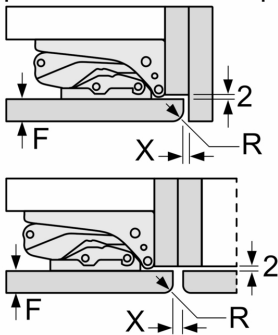

A: Peso
 A: Altura de la puerta del aparato en mm, bisagras incluidas
 B: Bisagra no amortiguada, frontal de la unidad en kg
 C: Bisagra amortiguada, frontal de la unidad en kg
 D: Carga adicional posible en kg con el kit para cargas pesadas

A	B	C	D
1500-1750	22	22	B+5 / C+5
720-1400	19	19	
A1	15	19	
A2	15	19	

Dimensiones en mm

Dimensiones en mm
Dimensiones del espacio recomendadas para instalación de puerta fija

	F	R	X
16-19	0-3	2,5	
	20	0-1	3
21	2-3	2,5	
	0-1	3	
22	2-3	2,5	
	0	4	
	1	3,5	
	2-3	3	