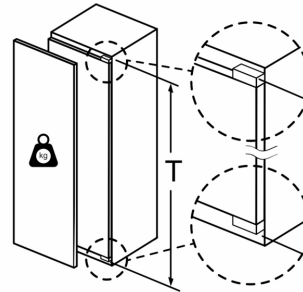

Máximo peso permitido de los frontales de mueble

Las puertas del mueble montadas que exceden el peso permitido pueden provocar daños y deterioro funcional a la bisagra.

T: altura de la puerta del aparato incluida	bisagra no amortiguada	Bisagra amortiguada
Bisagra en mm:	Puerta en kg:	Puerta en kg:
1500-1750	22	22