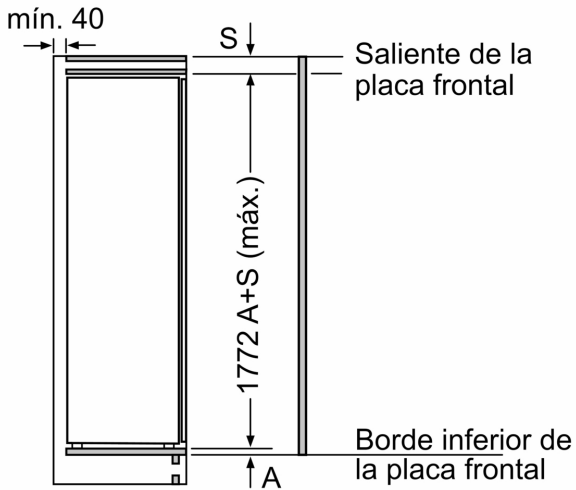

Dimensiones en mm