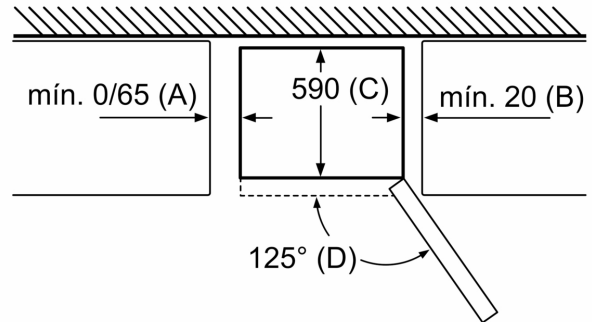

Datos técnicos

Clase de eficiencia energética ¹ :	E
Promedio anual de consumo de energía (kWh/año) ² :	238 kWh/annum
Volumen neto del congelador:	89 l
Volumen neto del frigorífico:	237 l
Nivel de ruido:	39 dB(A) re 1pW
Clase de nivel de ruido:	C
Tipo de construcción:	Libre instalación
Opción puerta panelable:	No es posible
Altura:	1860 mm
Anchura:	600 mm
Fondo del aparato sin tirador:	660 mm
Peso neto:	69.1 kg
Código EAN:	4242005196029
Intensidad corriente eléctrica:	10 A
Apertura de la puerta:	A la derecha reversible
Tensión:	220-240 V
Frecuencia:	50 Hz
Longitud del cable de alimentación eléctrica:	240 cm
Nº de motocompresores:	1
Nº de sistemas de frío independientes:	2
Ventilador interior sección frigorífico:	No
Puerta reversible:	Si
Nº de bandejas regulables en el frigorífico:	2
Estantes para botellas:	Si
Sistema No frost:	Frigorífico y congelador
Tipo de instalación:	Libre instalación

Nombre del aparato	a	b	c	d	e	f	g
KGN36 (Tirador integrado)	1860	600	660	590	600	1210	660
KGN36 (Tirador externo)	1860	600	660	590	640	1210	700

Especificaciones	
a	Altura
b	Anchura
c	Profundidad con la puerta cerrada y sin tirador
d	Profundidad del armario
e	Anchura con la puerta abierta a 90°
f	Profundidad con la puerta abierta
g	Profundidad con la puerta cerrada y con tirador

Dimensiones en mm

Nombre del aparato	A	B	C	D
KGN33, 36, 39, 46, 49	0/65	20	590	125
KGF39, 49	0/65	20	590	125

Dimensión A:
 en modelos con tirador vertical integrado, se requiere una distancia mínima de 65 mm para una apertura sencilla.

Dimensiones en mm