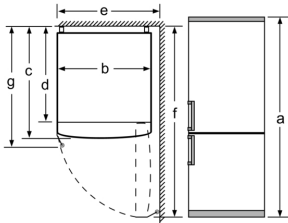

Serie 4, Frigorífico combinado de libre instalación, 186 x 60 cm, Acero antihuellas, Total NoFrost KGN36VIEA

Nombre del aparato	a	b	c	d	e	f	g
KGN36 (Tirador integrado)	1860	600	660	590	600	1210	660
KGN36 (Tirador externo)	1860	600	660	590	640	1210	700

Especificaciones	
a	Altura
b	Anchura
c	Profundidad con la puerta cerrada y sin tirador
d	Profundidad del armario
e	Anchura con la puerta abierta a 90°
f	Profundidad con la puerta abierta
g	Profundidad con la puerta cerrada y con tirador

Dimensiones en mm