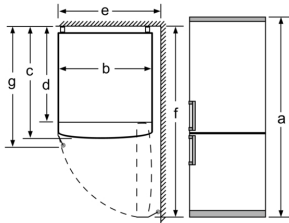

Serie 2, Frigorífico combinado de libre instalación, 186 x 60 cm, Blanco, Total NoFrost KGN36NWEA

Nombre del aparato	a	b	c	d	e	f	g
KGN36 (Tirador integrado)	1860	600	660	590	600	1210	660
KGN36 (Tirador externo)	1860	600	660	590	640	1210	700

Especificaciones	
a	Altura
b	Anchura
c	Profundidad con la puerta cerrada y sin tirador
d	Profundidad del armario
e	Anchura con la puerta abierta a 90°
f	Profundidad con la puerta abierta
g	Profundidad con la puerta cerrada y con tirador

Dimensiones en mm