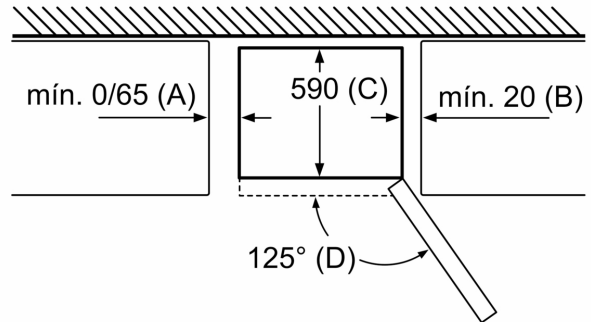

Datos técnicos

Clase de eficiencia energética ¹ :	E
Promedio anual de consumo de energía (kWh/año) ² :	239 kWh/annum
Volumen neto del congelador:	89 l
Volumen neto del frigorífico:	216 l
Nivel de ruido:	42 dB(A) re 1pW
Clase de nivel de ruido:	D
Tipo de construcción:	Libre instalación
Opción puerta panelable:	No es posible
Altura:	1860 mm
Anchura:	600 mm
Fondo del aparato sin tirador:	660 mm
Peso neto:	62.1 kg
Código EAN:	4242005196708
Potencia:	100 W
Intensidad corriente eléctrica:	10 A
Apertura de la puerta:	A la derecha reversible
Tensión:	220-240 V
Frecuencia:	50 Hz
Longitud del cable de alimentación eléctrica:	240 cm
Nº de motocompresores:	1
Nº de sistemas de frío independientes:	1
Ventilador interior sección frigorífico:	No
Puerta reversible:	Si
Nº de bandejas regulables en el frigorífico:	3
Estantes para botellas:	No
Sistema No frost:	Frigorífico y congelador
Tipo de instalación:	Libre instalación

¹ Dentro del rango de clases de eficiencia energética de A a G.
² Basado en los resultados del test estándar de 24 horas. El consumo real depende del uso/posición del aparato.

Serie 2, Frigorífico combinado de libre instalación, 186 x 60 cm, Blanco, Total NoFrost KGN36NWEA

Dimensiones en mm

Nombre del aparato	A	B	C	D
KGN33, 36, 39, 46, 49	0/65	20	590	125
KGF39, 49	0/65	20	590	125

Dimensión A:
 en modelos con tirador vertical integrado,
 se requiere una distancia mínima
 de 65 mm para una apertura sencilla.

Dimensiones en mm