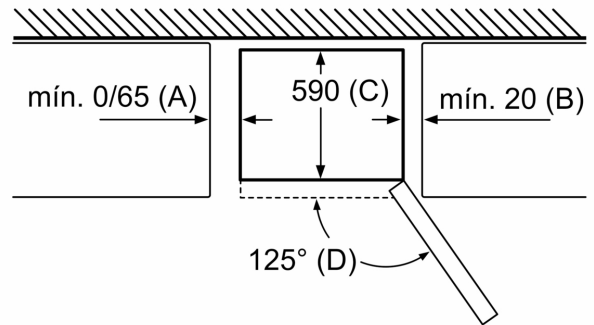

Información técnica

- Puerta reversible
- Ruedas traseras y patas delanteras regulables en altura
- Tensión nominal: 220 - 240 V.

Accesorios

- Una cubitera
- 1 huevera

iQ300, Frigorífico combinado de libre instalación, 186 x 60 cm, Blanco KG36NXWEA

Dimensiones en mm

Nombre del aparato	A	B	C	D
KG33, 36, 39, 46, 49	0/65	20	590	125
KG39, 49	0/65	20	590	125

Dimensión A:
 en modelos con tirador vertical integrado, se requiere una distancia mínima de 65 mm para una apertura sencilla.