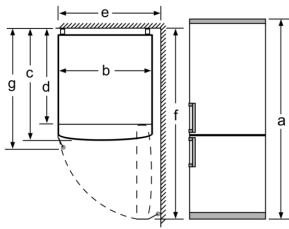

Congelador

- varioZone en el congelador - bandejas de cristal removibles para conseguir un espacio extra.
- 3 cajones transparentes en el congelador

Medidas

- Dimensiones del aparato (alto x ancho x fondo sin tirador): 186 x 60 x 66 cm

Información técnica

- Puerta reversible
- Ruedas traseras y patas delanteras regulables en altura
- Tensión nominal: 220 - 240 V.

Accesorios

- Una cubitera
- 1 huevera

iQ300, Frigorífico combinado de libre instalación, 186 x 60 cm, Blanco KG36NXWEA

Nombre del aparato	a	b	c	d	e	f	g
KG36 (Tirador integrado)	1860	600	660	590	600	1210	660
KG36 (Tirador externo)	1860	600	660	590	640	1210	700

- Especificaciones**
- a Altura
 - b Anchura
 - c Profundidad con la puerta cerrada y sin tirador
 - d Profundidad del armario
 - e Anchura con la puerta abierta a 90°
 - f Profundidad con la puerta abierta
 - g Profundidad con la puerta cerrada y con tirador

Dimensiones en mm

Nombre del aparato	A	B	C	D
KG33, 36, 39, 46, 49	0/65	20	590	125
KG39, 49	0/65	20	590	125

Dimensión A:
 en modelos con tirador vertical integrado, se requiere una distancia mínima de 65 mm para una apertura sencilla.